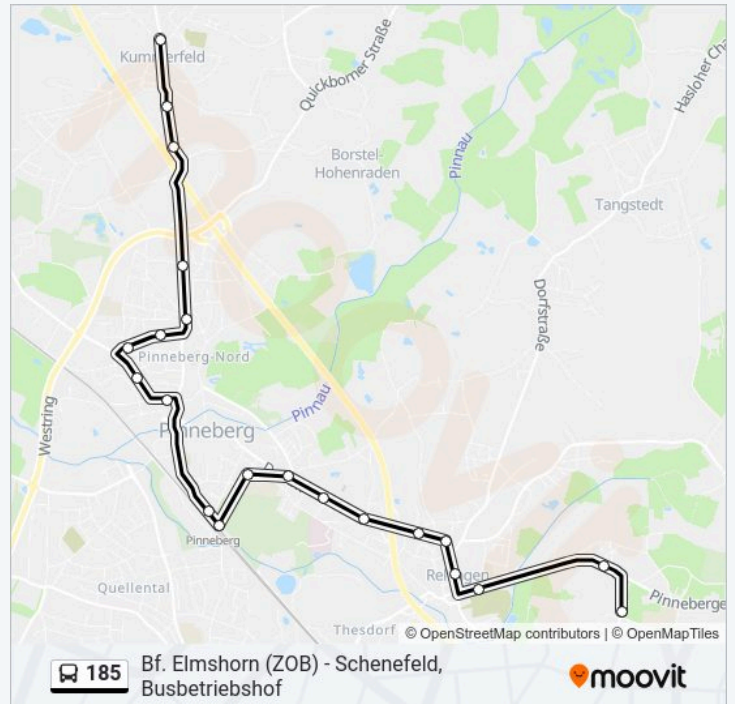

Rellingen, Rosenhof

Rellingen, Tangstedter Chaussee

Rellingen, Rathaus

Rellingen, Friedhof

Egenbüttel, am Gedenkstein

Rellingen, Caspar-Voght-Schule

Buslinie 185 Info

Richtung: Rellingen, Caspar-Voght-Schule

Stationen: 21

Fahrtdauer: 33 Min

Linien Informationen:

Richtung: S Halstenbek

28 Haltestellen

[LINIENPLAN ANZEIGEN](#)

Kummerfeld, Bornbarg (Süd)

Kummerfeld, Pflegeheim