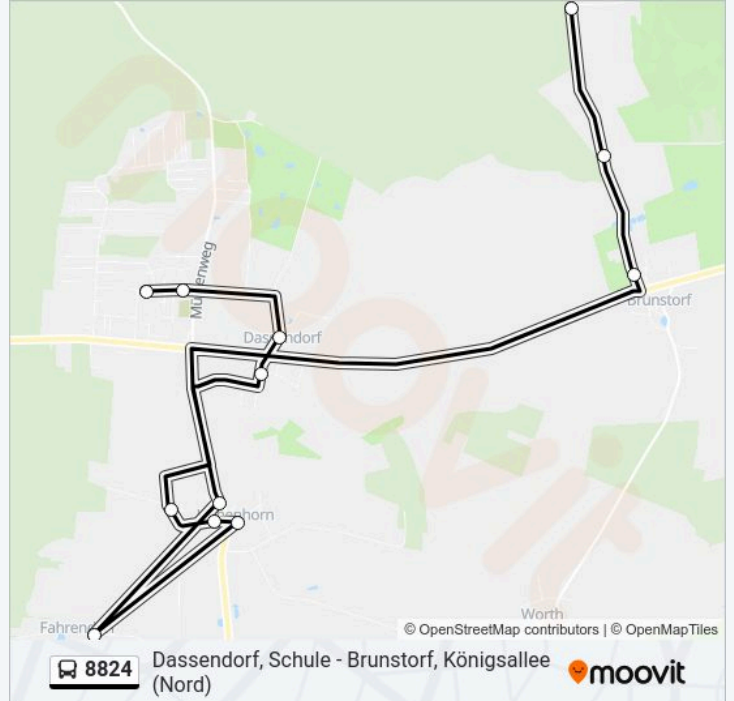

Dassendorf, Schule - Brunstorf, Königsallee (Nord)

Hol Dir Die App

Die linie 8824 (Dassendorf, Schule - Brunstorf, Königsallee (Nord)) hat 2 Routen

(1) Brunstorf, Königsallee (nord): 11:57 - 16:00(2) Dassendorf, Schule: 06:35 - 07:25

Verwende Moovit, um die nächste Station der linie 8824 zu finden und um zu erfahren wann die nächste linie 8824 kommt.

Richtung: Brunstorf, Königsallee (Nord)

12 Haltestellen

[LINIENPLAN ANZEIGEN](#)

Dassendorf, Schule
Dassendorf, am Friedhof
Dassendorf, am Brink
Dassendorf, Katenkoppel
Hohenhorn, Schulweg
Fahrendorf
Hohenhorn, Steinbergweg
Hohenhorn, Kirche
Hohenhorn, Fahrendorfer Weg
Brunstorf, Waldstraße
Brunstorf, Forsthof
Brunstorf, Königsallee (Nord)

linie 8824 Fahrpläne

Abfahrzeiten in Richtung Brunstorf, Königsallee (nord)

Sonntag	Kein Betrieb
Montag	11:57 - 16:00
Dienstag	11:57 - 16:00
Mittwoch	11:57 - 16:00
Donnerstag	11:57 - 16:00
Freitag	11:57 - 16:00
Samstag	Kein Betrieb

linie 8824 Info

Richtung: Brunstorf, Königsallee (Nord)

Stationen: 12

Fahrdauer: 29 Min

Linien Informationen:

Richtung: Dassendorf, Schule

11 Haltestellen

[LINIENPLAN ANZEIGEN](#)