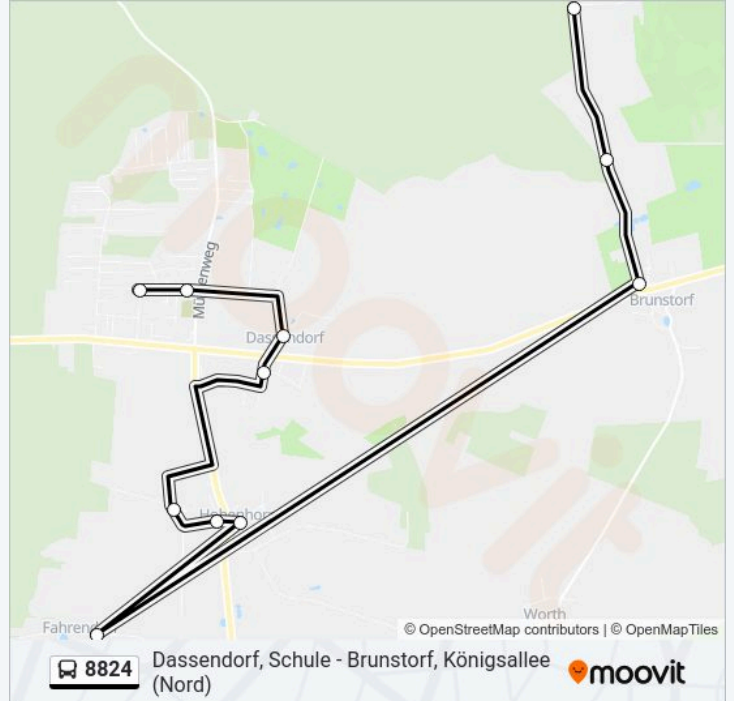

linie 8824 Offline Fahrpläne und Netzkarten stehen auf moovitapp.com zur Verfügung. Verwende den Moovit App, um Live Bus Abfahrten, Zugfahrpläne oder U-Bahn Fahrplanzeiten zu sehen, sowie Schritt für Schritt Wegangaben für alle öffentlichen Verkehrsmittel in Hamburg & schleswig-Holstein zu erhalten.

© 2024 Moovit - Alle Rechte vorbehalten