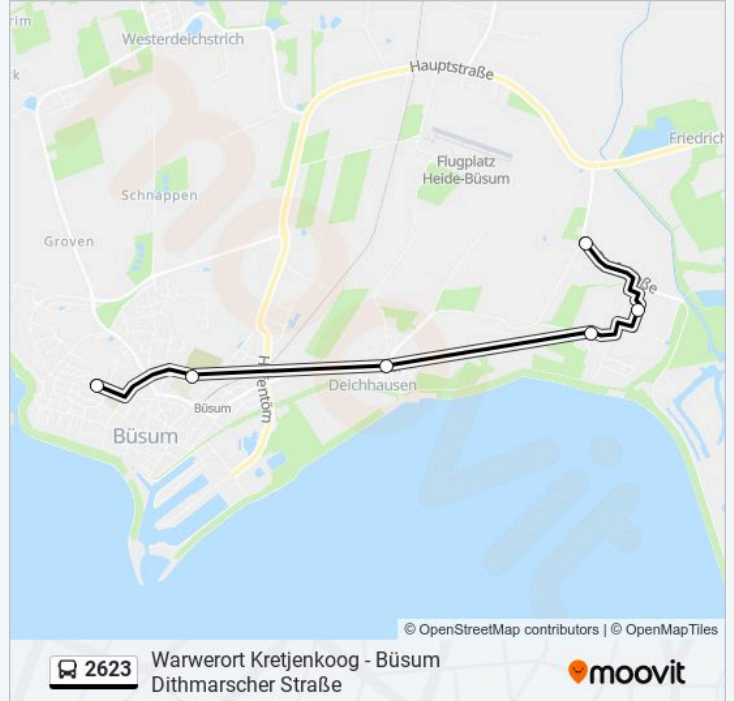

 2623

Warwerort Kretjenkoog - Büsum Dithmarscher Straße

[Hol Dir Die App](#)

Die Buslinie 2623 (Warwerort Kretjenkoog - Büsum Dithmarscher Straße) hat 2 Routen

(1) Büsum Dithmarscher Straße: 07:20 - 07:50(2) Warwerort Kretjenkoog: 12:22 - 16:18

Verwende Moovit, um die nächste Station der Buslinie 2623 zu finden und um zu erfahren wann die nächste Buslinie 2623 kommt.

Richtung: Büsum Dithmarscher Straße

6 Haltestellen

[LINIENPLAN ANZEIGEN](#)

Warwerort Kretjenkoog

Warwerort Neuenort

Warwerort Nicolaihörn

Büsumer Deichhausen

Büsum Mehrzweckhalle

Büsum Dithmarscher Straße

Buslinie 2623 Fahrpläne

Abfahrzeiten in Richtung Büsum Dithmarscher Straße

Montag	07:20 - 07:50
Dienstag	07:20 - 07:50
Mittwoch	07:20 - 07:50
Donnerstag	07:20 - 07:50
Freitag	07:20 - 07:50
Samstag	Kein Betrieb
Sonntag	Kein Betrieb

Buslinie 2623 Info**Richtung:** Büsum Dithmarscher Straße**Stationen:** 6**Fahrtdauer:** 15 Min**Linien Informationen:**

Richtung: Warwerort Kretjenkoog

6 Haltestellen

[LINIENPLAN ANZEIGEN](#)

Büsum Dithmarscher Straße