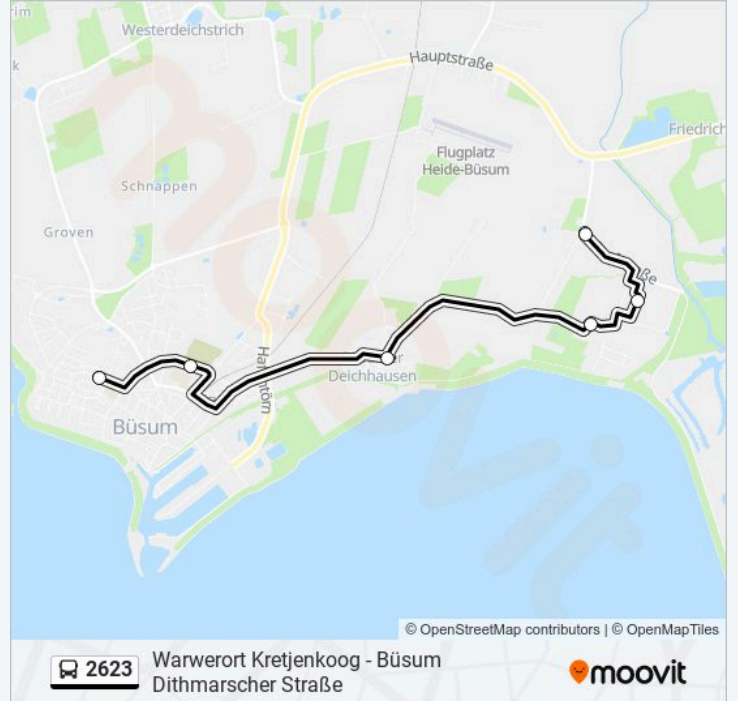

 2623

Warwerort Kretjenkoog - Büsum Dithmarscher Straße

[Hol Dir Die App](#)

Die Buslinie 2623 (Warwerort Kretjenkoog - Büsum Dithmarscher Straße) hat 2 Routen

(1) Büsum Dithmarscher Straße: 07:20 - 07:50(2) Warwerort Kretjenkoog: 12:22 - 16:18

Verwende Moovit, um die nächste Station der Buslinie 2623 zu finden und um zu erfahren wann die nächste Buslinie 2623 kommt.

Richtung: Büsum Dithmarscher Straße

6 Haltestellen

[LINIENPLAN ANZEIGEN](#)

Warwerort Kretjenkoog

Buslinie 2623 Info**Richtung:** Büsum Dithmarscher Straße**Stationen:** 6**Fahrtdauer:** 15 Min**Linien Informationen:**

Richtung: Warwerort Kretjenkoog

6 Haltestellen

[LINIENPLAN ANZEIGEN](#)

Büsum Dithmarscher Straße

Buslinie 2623 Info

Richtung: Warwerort Kretjenkoog

Stationen: 6

Fahrtdauer: 15 Min

Linien Informationen:

Buslinie 2623 Offline Fahrpläne und Netzkarten stehen auf moovitapp.com zur Verfügung. Verwende den Moovit App, um Live Bus Abfahrten, Zugfahrpläne oder U-Bahn Fahrplanzeiten zu sehen, sowie Schritt für Schritt Wegangaben für alle öffentlichen Verkehrsmittel in Hamburg & schleswig-Holstein zu erhalten.