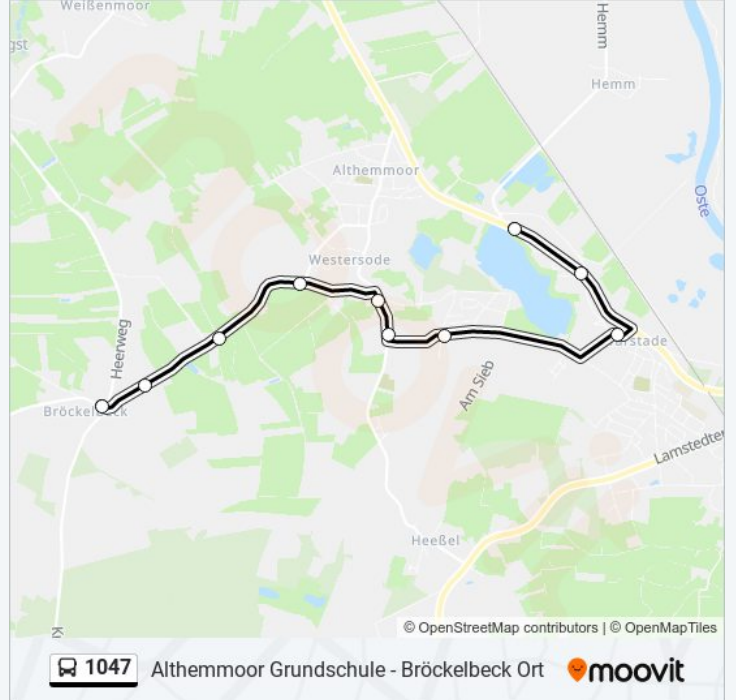

### linie 1047 Fahrpläne

Abfahrzeiten in Richtung Warstade Hauptstraße 143

Montag	07:22
Dienstag	07:22
Mittwoch	07:22
Donnerstag	07:22
Freitag	07:22
Samstag	Kein Betrieb
Sonntag	Kein Betrieb

### linie 1047 Info

**Richtung:** Warstade Hauptstraße 143

**Stationen:** 10

**Fahrtdauer:** 15 Min

**Linien Informationen:**

linie 1047 Offline Fahrpläne und Netzkarten stehen auf moovitapp.com zur Verfügung. Verwende den Moovit App, um Live Bus Abfahrten, Zugfahrpläne oder U-Bahn Fahrplanzeiten zu sehen, sowie Schritt für Schritt Wegangaben für alle öffentlichen Verkehrsmittel in Hamburg & schleswig-Holstein zu erhalten.