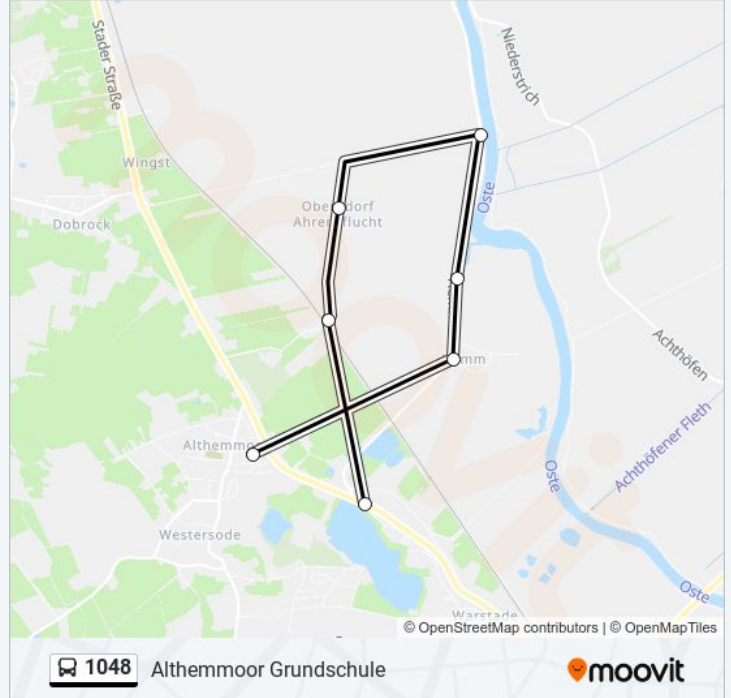

Verwende Moovit, um die nächste Station der linie 1048 zu finden und um zu erfahren wann die nächste linie 1048 kommt.

### Richtung: Althemmoor Grundschule

7 Haltestellen

[LINIENPLAN ANZEIGEN](#)

Warstade Hauptstraße 143

Oberndorf(Oste) Ahrensflucht Bahnübergang

Oberndorf(Oste) Ahrensflucht Haus Nr.12

Oberndorf(Oste) Ahrensflucht/Abzweig K25

### linie 1048 Fahrpläne

Abfahrzeiten in Richtung Althemmoor Grundschule

|            |              |
|------------|--------------|
| Montag     | 07:37        |
| Dienstag   | 07:37        |
| Mittwoch   | 07:37        |
| Donnerstag | 07:37        |
| Freitag    | 07:37        |
| Samstag    | Kein Betrieb |
| Sonntag    | Kein Betrieb |

### linie 1048 Info

**Richtung:** Althemmoor Grundschule

**Stationen:** 7

**Fahrdauer:** 18 Min

**Linien Informationen:**