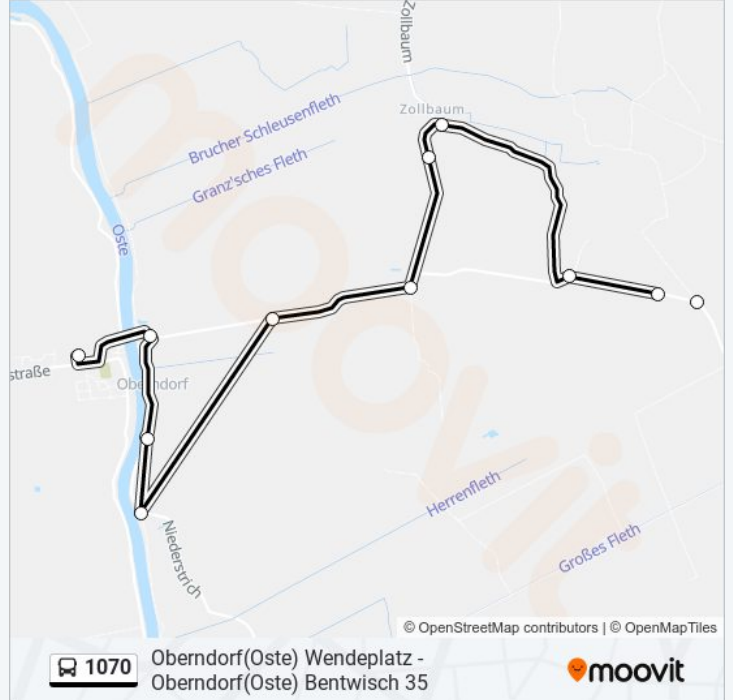

Oberndorf(Oste) Wendeplatz - Oberndorf(Oste) Bentwisch 35

Hol Dir Die App

Die linie 1070 (Oberndorf(Oste) Wendeplatz - Oberndorf(Oste) Bentwisch 35) hat 2 Routen
(1) Oberndorf(oste) bentwisch 35: 12:43 - 16:21(2) Oberndorf(oste) wendeplatz: 06:49 - 07:20
Verwende Moovit, um die nächste Station der linie 1070 zu finden und um zu erfahren wann die nächste linie 1070 kommt.

linie 1070 Info

Richtung: Oberndorf(Oste) Bentwisch 35

Stationen: 12

Fahrtdauer: 21 Min

Linien Informationen:

Richtung: Oberndorf(Oste) Wendepplatz

11 Haltestellen

[LINIENPLAN ANZEIGEN](#)

linie 1070 Fahrpläne

Abfahrzeiten in Richtung Oberndorf(oste)
 wendepplatz

Montag	06:49 - 07:20
Dienstag	06:49 - 07:20
Mittwoch	06:49 - 07:20
Donnerstag	06:49 - 07:20
Freitag	06:49 - 07:20
Samstag	Kein Betrieb
Sonntag	Kein Betrieb

linie 1070 Info

Richtung: Oberndorf(Oste) Wendepplatz

Stationen: 11

Fahrtdauer: 24 Min

Linien Informationen:

linie 1070 Offline Fahrpläne und Netzkarten stehen auf moovitapp.com zur Verfügung. Verwende den Moovit App, um Live Bus Abfahrten, Zugfahrpläne oder U-Bahn Fahrplanzeiten zu sehen, sowie Schritt für Schritt Wegangaben für alle öffentlichen Verkehrsmittel in Hamburg & schleswig-Holstein zu erhalten.