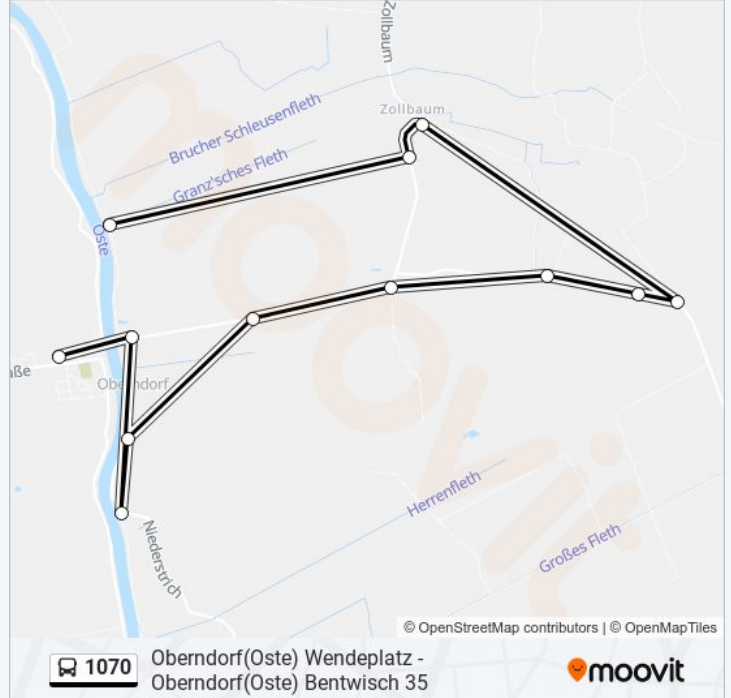

Oberndorf(Oste) Wendeplatz - Oberndorf(Oste) Bentwisch 35

Hol Dir Die App

Die linie 1070 (Oberndorf(Oste) Wendeplatz - Oberndorf(Oste) Bentwisch 35) hat 2 Routen
(1) Oberndorf(oste) bentwisch 35: 12:43 - 16:21(2) Oberndorf(oste) wendeplatz: 06:49 - 07:20
Verwende Moovit, um die nächste Station der linie 1070 zu finden und um zu erfahren wann die nächste linie 1070 kommt.

Richtung: Oberndorf(Oste) Bentwisch 35

12 Haltestellen

[LINIENPLAN ANZEIGEN](#)

Oberndorf(Oste) Wendeplatz
Oberndorf(Oste) Fährplatz
Oberndorf(Oste) Niederstricher Deich 2
Oberndorf Bentwisch 74
Oberndorf(Oste) Zehntweg
Oberndorf(Oste) Hasenfleet 6
Oberndorf(Oste) Schwarzenmoor 6
Oberndorf Schwarzenmoor 10a
Isensee Bruch
Oberndorf(Oste) Zollbaum
Oberndorf(Oste) Moordeich
Oberndorf(Oste) Bentwisch 35

linie 1070 Info

Richtung: Oberndorf(Oste) Bentwisch 35

Stationen: 12

Fahrtdauer: 21 Min

Linien Informationen:

Richtung: Oberndorf(Oste) Wendepplatz

11 Haltestellen

[LINIENPLAN ANZEIGEN](#)

Oberndorf Schwarzenmoor 10a
 Isensee Bruch
 Oberndorf(Oste) Schwarzenmoor 6
 Oberndorf(Oste) Zollbaum
 Oberndorf(Oste) Moordeich
 Oberndorf(Oste) Hasenfleet 6
 Oberndorf(Oste) Zehntweg
 Oberndorf(Oste) Niederstricher Deich 2
 Oberndorf Bentwisch 74
 Oberndorf(Oste) Fährplatz
 Oberndorf(Oste) Wendepplatz