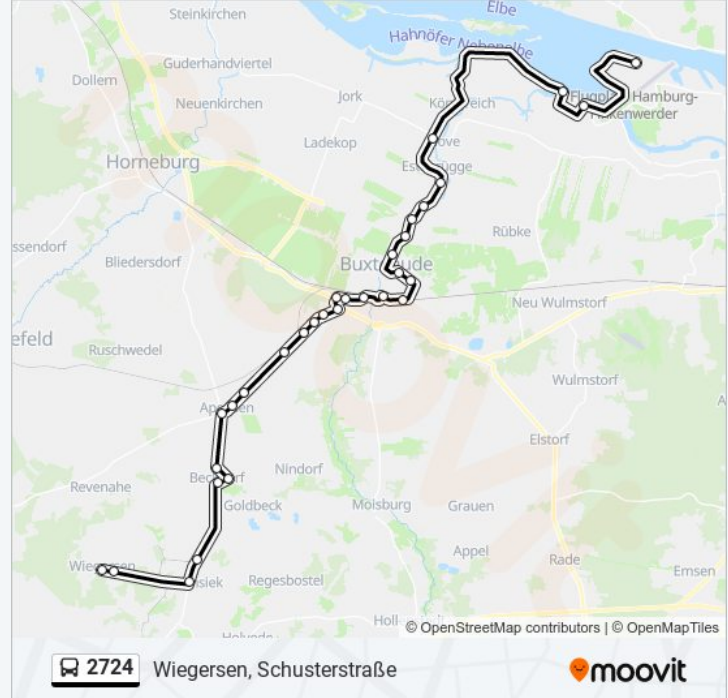

### Richtung: Airbus(Osttor/Einfahrt-Nur Für Betriebsangehörige)

34 Haltestellen

[LINIENPLAN ANZEIGEN](#)

Wiegersen, Schusterstraße

Wiegersen, am Friedhof

Sauensiek, Lütt Chaussee

Sauensiek, Hauptstraße 65

Beckdorf, Hauptstraße

**linie 2724 Info**

**Richtung:** Wiegensen, Schusterstraße

**Stationen:** 31

**Fahrtdauer:** 62 Min

**Linien Informationen:**

Buxtehude, Apensener Straße 124

Buxtehude, Apensener Straße 105

Buxtehude, Apensener Straße 198

Apensen, Feldstraße

Apensen, Rathaus

Apensen, Beckdorfer Straße

Beckdorf, Horneburger Kamp

Beckdorf, Waldfrieden

Beckdorf, Lindenstraße

Sauensiek, Hauptstraße 65

Sauensiek, Lütt Chaussee

Wiegensen, am Friedhof

Wiegensen, Schusterstraße

Linie 2724 Offline Fahrpläne und Netzkarten stehen auf moovitapp.com zur Verfügung. Verwende den Moovit App, um Live Bus Abfahrten, Zugfahrpläne oder U-Bahn Fahrplanzeiten zu sehen, sowie Schritt für Schritt Wegangaben für alle öffentlichen Verkehrsmittel in Hamburg & Schleswig-Holstein zu erhalten.