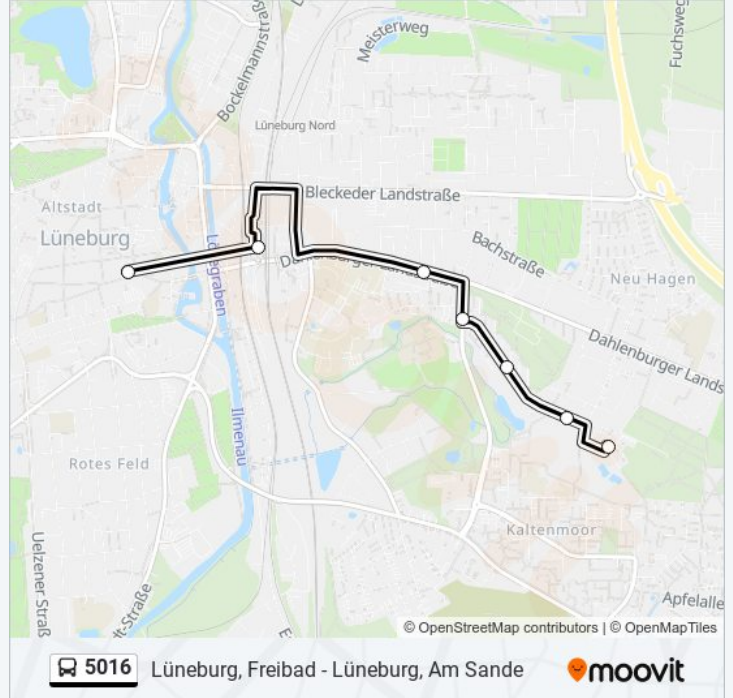

### Richtung: Lüneburg, Freibad

7 Haltestellen

[LINIENPLAN ANZEIGEN](#)

Lüneburg, am Sande

Bf. Lüneburg (Zob)

Lüneburg, Gellersstraße

Lüneburg, Theodor-Heuss-Straße

Lüneburg, Schützenstraße

### linie 5016 Fahrpläne

Abfahrzeiten in Richtung Lüneburg, Freibad

|            |               |
|------------|---------------|
| Montag     | 05:27 - 21:30 |
| Dienstag   | 05:27 - 21:30 |
| Mittwoch   | 05:27 - 21:30 |
| Donnerstag | 05:27 - 21:30 |
| Freitag    | 05:27 - 21:30 |
| Samstag    | 06:30 - 20:30 |
| Sonntag    | 09:30 - 19:30 |

### linie 5016 Info

**Richtung:** Lüneburg, Freibad

**Stationen:** 7

**Fahrdauer:** 14 Min

**Linien Informationen:**

**Richtung: Lüneburg, am Sande**

8 Haltestellen

[LINIENPLAN ANZEIGEN](#)

- Lüneburg, Freibad
- Lüneburg, Ostlandring
- Lüneburg, Schützenstraße
- Lüneburg, Theodor-Heuss-Straße
- Lüneburg, Gellersstraße
- Lüneburg, Pulverweg (Süd)
- Bf. Lüneburg (Zob)
- Lüneburg, am Sande

**linie 5016 Fahrpläne**