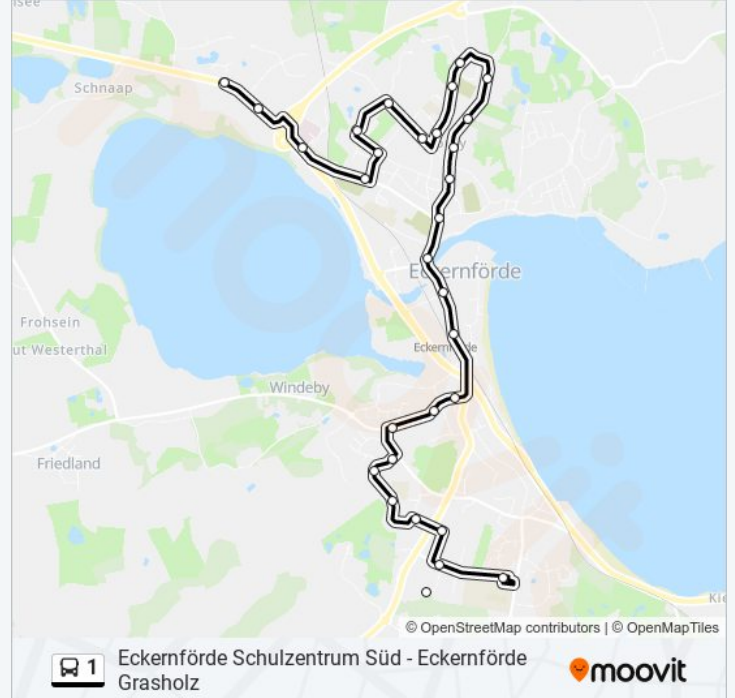

Eckernförde Kösliner Ring

Eckernförde Saxtorfer Weg/Friedhof

Eckernförde Breslauer Straße

Eckernförde Ostlandstraße/Kirche

Eckernförde Geschwister-Scholl-Straße

Eckernförde Kurt-Pohle-Straße

Eckernförde Bystedtredder

Eckernförde Schleswiger Straße/Friedhof

Eckernförde Kreiskrankenhaus

Eckernförde Carlshöhe

Eckernförde Grasholz

linie 1 Offline Fahrpläne und Netzkarten stehen auf moovitapp.com zur Verfügung. Verwende den [Moovit App](#), um Live Bus Abfahrten, Zugfahrpläne oder U-Bahn Fahrplanzeiten zu sehen, sowie Schritt für Schritt Wegangaben für alle öffentlichen Verkehrsmittel in Hamburg & schleswig-Holstein zu erhalten.

[Über Moovit](#) • [MaaS Lösungen](#) • [Unterstützte Länder](#) • [Mooviter Community](#)

© 2024 Moovit - Alle Rechte vorbehalten

Siehe Live Ankunftszeiten