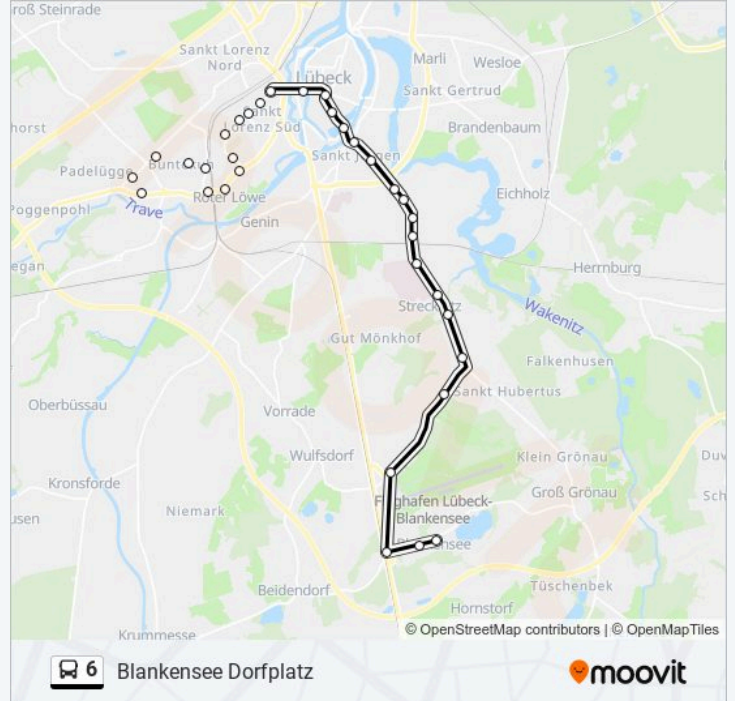

Blankensee Dorfplatz

Hol Dir Die App

Die Buslinie 6 (Blankensee Dorfplatz) hat 6 Routen

(1) Blankensee Dorfplatz: 00:09 - 22:09(2) Blankensee/seekamp: 05:56 - 15:56(3) Hamburger Straße: 00:09 - 23:13(4) Krummesse: 21:39 - 22:39(5) Neptunstraße: 06:46 - 23:09(6) St. hubertus: 07:46

Verwende Moovit, um die nächste Station der Buslinie 6 zu finden und um zu erfahren wann die nächste Buslinie 6 kommt.

Richtung: Blankensee Dorfplatz

33 Haltestellen

[LINIENPLAN ANZEIGEN](#)

- Lübeck Hamburger Straße
- Lübeck Hudekamp
- Lübeck Buntekuh
- Lübeck Karavellenstraße
- Lübeck Korvettenstraße
- Lübeck Talweg
- Lübeck Roter Löwe
- Lübeck Lutherkirche
- Lübeck Kolberger Platz
- Lübeck Märkische Straße
- Lübeck Wendische Straße
- Lübeck Töpferweg
- Lübeck Meierstraße
- Lübeck Zob/Hauptbahnhof
- Lübeck Holstentorplatz
- Lübeck Sandstraße
- Lübeck Fegefeuer
- Lübeck Stadthalle
- Lübeck Stresemannstraße
- Lübeck Wasserkunst

Buslinie 6 Info

Richtung: Blankensee Dorfplatz

Stationen: 33

Fahrtdauer: 50 Min

Linien Informationen:

- Lübeck Fahlenkampsweg
- Lübeck Amselweg
- Lübeck Weinbergstraße
- Lübeck Gustav-Falke-Straße
- Lübeck Universitätsstraße
- Lübeck Grönauer Baum
- Lübeck Neptunstraße
- Lübeck St. Hubertus
- Lübeck Strecknitzer Tannen
- Lübeck Flughafen(Bus)
- Lübeck Schanzenbergweg
- Lübeck Söllbrock
- Lübeck Blankenseer Dorfplatz

Richtung: Blankensee/Seekamp

34 Haltestellen

[LINIENPLAN ANZEIGEN](#)

- Lübeck Hamburger Straße
- Lübeck Hudekamp
- Lübeck Buntekuh
- Lübeck Karavellenstraße
- Lübeck Korvettenstraße
- Lübeck Talweg
- Lübeck Roter Löwe
- Lübeck Lutherkirche
- Lübeck Kolberger Platz
- Lübeck Märkische Straße
- Lübeck Wendische Straße
- Lübeck Töpferweg
- Lübeck Meierstraße
- Lübeck Zob/Hauptbahnhof
- Lübeck Holstentorplatz
- Lübeck Sandstraße