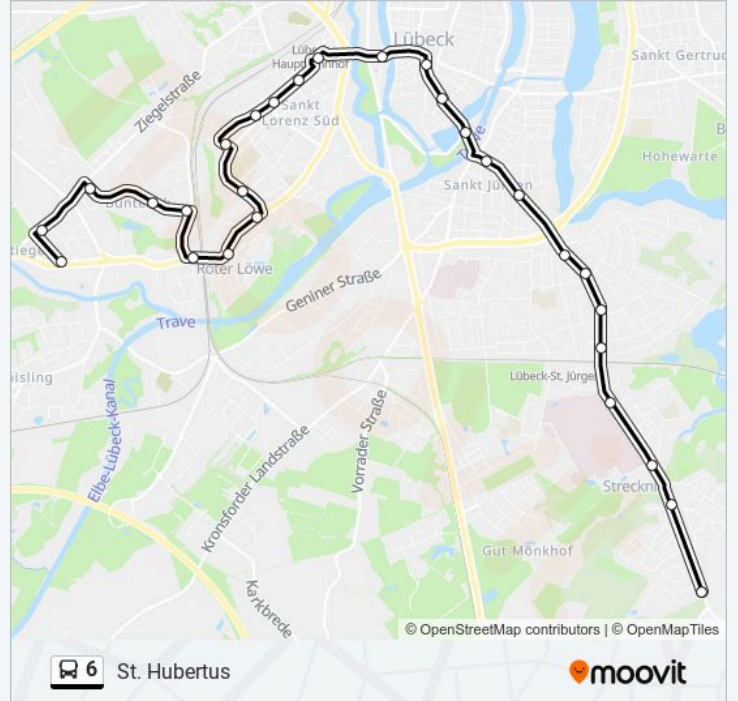

Lübeck St. Hubertus

Lübeck Strecknitzer Tannen

Lübeck Flughafen(Bus)

Lübeck Schanzenbergweg

Lübeck Söllbrock

Lübeck Blankenseer Dorfplatz

Lübeck Seekamp

Richtung: Hamburger Straße

Richtung: St. Hubertus

28 Haltestellen

[LINIENPLAN ANZEIGEN](#)

Lübeck Hamburger Straße

Lübeck Hudekamp

Lübeck Buntekuh

Lübeck Karavellenstraße

Lübeck Korvettenstraße

Lübeck Talweg

Lübeck Roter Löwe

Lübeck Lutherkirche

Lübeck Kolberger Platz

Lübeck Märkische Straße

Lübeck Wendische Straße

Lübeck Töpferweg

Buslinie 6 Fahrpläne

Fahrdauer: 40 Min

Linien Informationen:

Lübeck Meierstraße
Lübeck Zob/Hauptbahnhof
Lübeck Holstentorplatz
Lübeck Sandstraße
Lübeck Fegefeuer
Lübeck Stadthalle
Lübeck Stresemannstraße
Lübeck Wasserkunst
Lübeck Fahlenkampsweg
Lübeck Amselweg
Lübeck Weinbergstraße
Lübeck Gustav-Falke-Straße
Lübeck Universitätsstraße
Lübeck Grönauer Baum
Lübeck Neptunstraße
Lübeck St. Hubertus