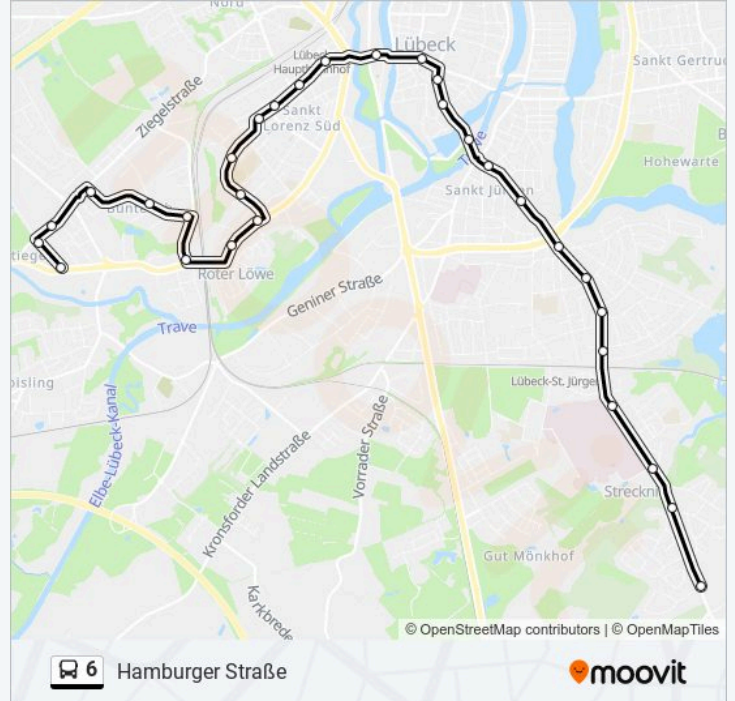

Lübeck St. Hubertus

Lübeck Strecknitzer Tannen

Lübeck Flughafen(Bus)

Lübeck Schanzenbergweg

Lübeck Söllbrock

Lübeck Blankenseer Dorfplatz

Lübeck Seekamp

Richtung: Hamburger Straße

Lübeck Meierstraße

Lübeck Töpferweg

Lübeck Wendische Straße

Lübeck Märkische Straße

Lübeck Kolberger Platz

Lübeck Lutherkirche

Lübeck Roter Löwe

Lübeck Talweg

Lübeck Korvettenstraße

Lübeck Karavellenstraße

Lübeck Buntekuh

Lübeck Auf Der Heide

Lübeck Hudekamp

Lübeck Hamburger Straße

Richtung: Krummesse

3 Haltestellen