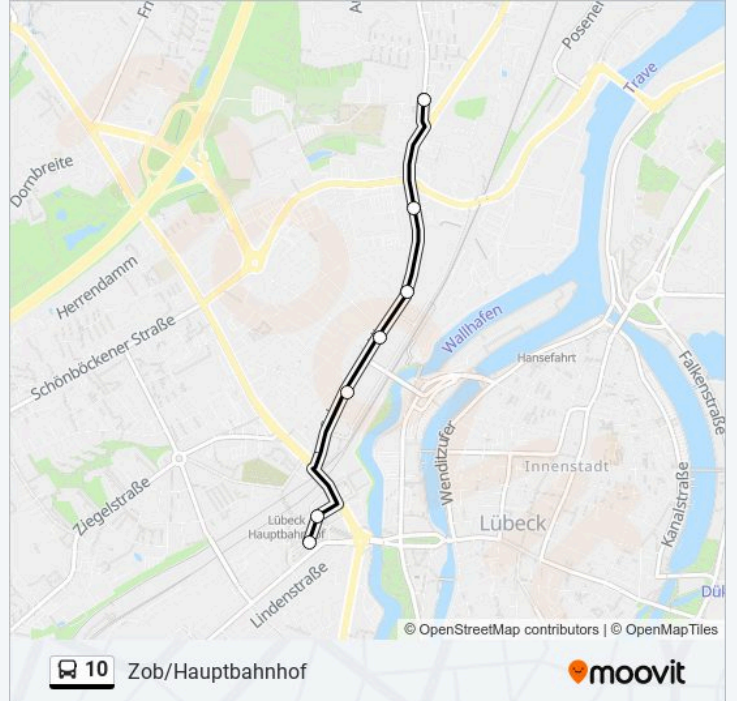

Lübeck Schulstraße

Lübeck Roeckstraße

Lübeck Heinrichstraße

Lübeck Lauerhofstraße

Lübeck am Rittbrook

Lübeck Prassekstraße

Lübeck Wesloer Brücke

**Richtung: Zob/Hauptbahnhof**

7 Haltestellen

[LINIENPLAN ANZEIGEN](#)

Lübeck Georg-Kerschensteiner-Straße

Lübeck Karlstraße

Lübeck Drögestraße

Lübeck Friedenstraße

Lübeck Wickedestraße

Lübeck Lindenarcaden

Lübeck Zob/Hauptbahnhof

### Buslinie 10 Info

**Richtung:** Zob/Hauptbahnhof

**Stationen:** 7

**Fahrtdauer:** 11 Min

**Linien Informationen:**

Buslinie 10 Offline Fahrpläne und Netzkarten stehen auf moovitapp.com zur Verfügung. Verwende den Moovit App, um Live Bus Abfahrten, Zugfahrpläne oder U-Bahn Fahrplanzeiten zu sehen, sowie Schritt für Schritt Wegangaben für alle öffentlichen Verkehrsmittel in Hamburg & schleswig-Holstein zu erhalten.