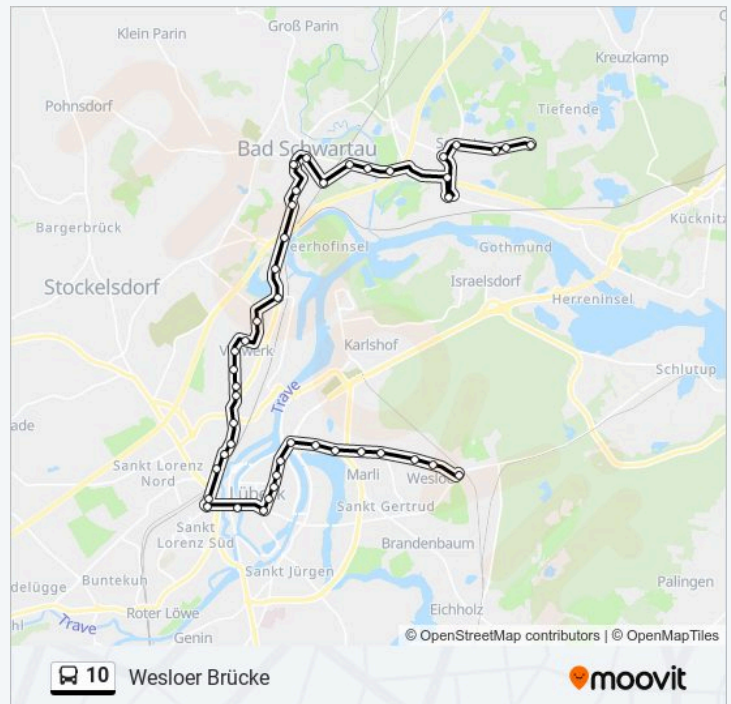

### Buslinie 10 Info

**Richtung:** Wesloer Brücke

**Stationen:** 44

**Fahrtdauer:** 62 Min

**Linien Informationen:**

Lübeck Koberg

Lübeck Große Burgstraße

Lübeck Gustav-Radbruch-Platz

Lübeck Schulstraße

Lübeck Roeckstraße

Lübeck Heinrichstraße

Lübeck Lauerhofstraße

Lübeck am Rittbrook

Lübeck Prassekstraße

Lübeck Wesloer Brücke

**Richtung: Zob/Hauptbahnhof**