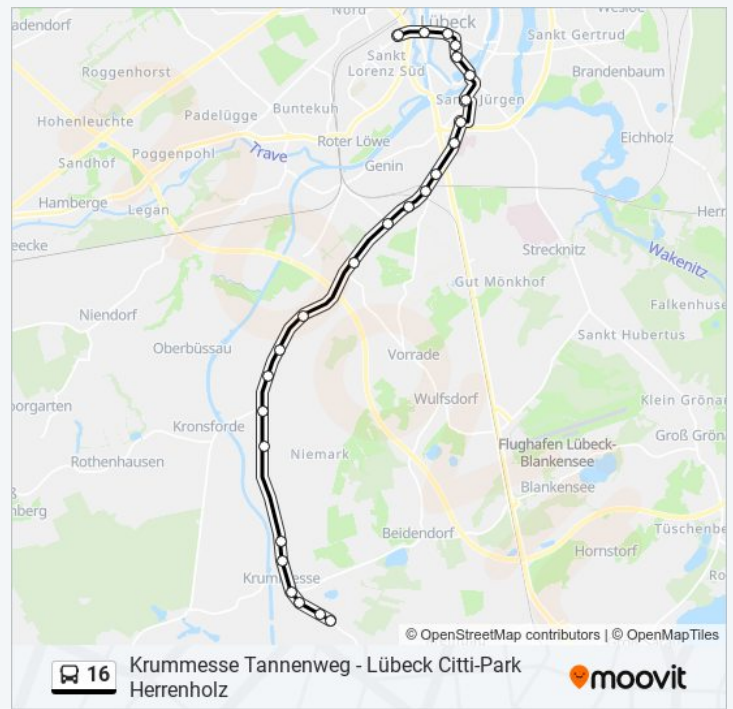

Lübeck Obstgut

Lübeck Schiereichenkoppel

Lübeck Malmöstraße

Lübeck Ringstedtenweg

Lübeck Vorrader Straße

Lübeck Feldstraße

Lübeck Sana Kliniken

Lübeck Overbeckstraße

Lübeck Verwaltungszentrum Mühlentor

Lübeck Stadthalle

Lübeck Fegefeuer

Lübeck Königstraße

Lübeck Kohlmarkt

Lübeck Holstentorplatz

Lübeck Zob/Hauptbahnhof

Buslinie 16 Offline Fahrpläne und Netzkarten stehen auf moovitapp.com zur Verfügung. Verwende den [Moovit App](#), um Live Bus Abfahrten, Zugfahrpläne oder U-Bahn Fahrplanzeiten zu sehen, sowie Schritt für Schritt Wegangaben für alle öffentlichen Verkehrsmittel in Hamburg & schleswig-Holstein zu erhalten.

[Über Moovit](#) • [MaaS Lösungen](#) • [Unterstützte Länder](#) • [Mooviter Community](#)

© 2024 Moovit - Alle Rechte vorbehalten

Siehe Live Ankunftszeiten