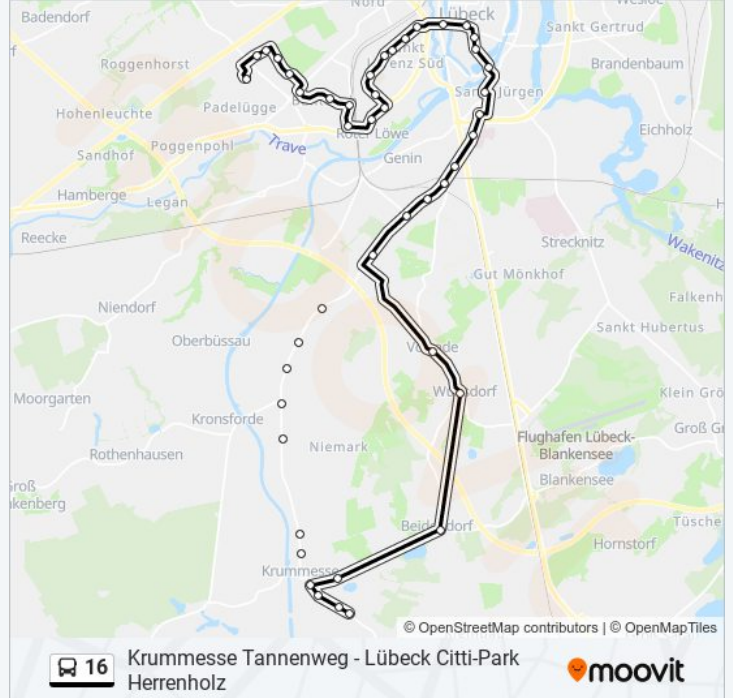

Lübeck Meierstraße

Lübeck Töpferweg

Lübeck Wendische Straße

Lübeck Märkische Straße

Lübeck Kolberger Platz

Lübeck Lutherkirche

Lübeck Roter Löwe

Lübeck Talweg

Lübeck Korvettenstraße

Lübeck Karavellenstraße

Lübeck Buntekuh

Lübeck Grapengießerstraße

Lübeck Grapengießerstraße-Mitte

Lübeck Leinweberstraße

Lübeck Lohgerberstraße

Lübeck Citti-Park Herrenholz

Richtung: Hamburger Straße

36 Haltestellen

[LINIENPLAN ANZEIGEN](#)

Krummesse Tannenweg

Krummesse, Preußenkoppel

Buslinie 16 Fahrpläne

Abfahrzeiten in Richtung Hamburger Straße

Montag	21:30 - 22:30
Dienstag	21:30 - 22:30
Mittwoch	21:30 - 22:30