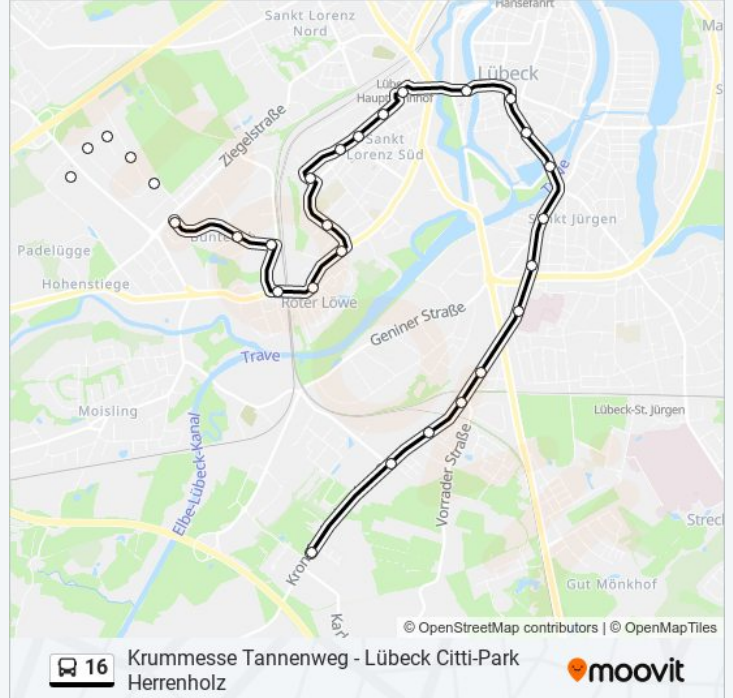

Buslinie 16 Info

Richtung: Schiereichenkoppel

Stationen: 29

Fahrtdauer: 40 Min

Linien Informationen:

Lübeck Holstentorplatz

Lübeck Sandstraße

Lübeck Fegefeuer

Lübeck Stadhalle

Lübeck Verwaltungszentrum Mühlentor

Lübeck Overbeckstraße

Lübeck Sana Kliniken

Lübeck Feldstraße

Lübeck Vorrader Straße

Lübeck Ringstedtenweg

Lübeck Malmöstraße

Lübeck Schiereichenkoppel

Richtung: Wulfsdorf/Krummesse

36 Haltestellen

[LINIENPLAN ANZEIGEN](#)

Lübeck Citti-Park Herrenholz

Lübeck Lohgerberstraße

Lübeck Leinweberstraße

Lübeck Grapengießerstraße-Mitte