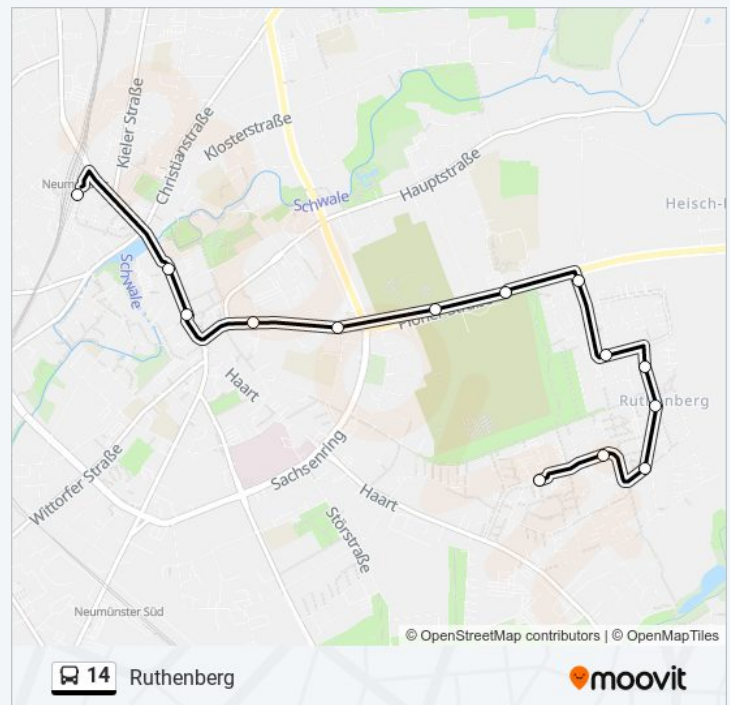

Richtung: Neumünster Zob/Bahnhof
 15 Haltestellen
[LINIENPLAN ANZEIGEN](#)

- Neumünster Pechsteinstraße
- Neumünster Wilhelm-Busch-Straße
- Neumünster August-Macke-Straße
- Neumünster Käthe-Kollwitz-Straße
- Neumünster Veit-Stoß-Ring
- Neumünster am Ruthenberg
- Neumünster Plöner Straße
- Neumünster Igs Brachenfeld
- Neumünster Südfriedhof
- Neumünster Ringstraße
- Neumünster Rudolf-Weißmann-Straße
- Neumünster Rathaus
- Neumünster Teich Brücke
- Neumünster Stadtwerke Neumünster Kundenzentrum
- Neumünster Zob/Bahnhof

linie 14 Info
Richtung: Neumünster Zob/Bahnhof
Stationen: 15
Fahrtdauer: 17 Min
Linien Informationen:

Richtung: Ruthenberg

14 Haltestellen

[LINIENPLAN ANZEIGEN](#)

Neumünster Zob/Bahnhof
Neumünster Teich Brücke
Neumünster Rathaus
Neumünster Rudolf-Weißmann-Straße
Neumünster Ringstraße
Neumünster Südfriedhof
Neumünster Igs Brachenfeld
Neumünster Plöner Straße
Neumünster am Ruthenberg
Neumünster Veit-Stoß-Ring
Neumünster Käthe-Kollwitz-Straße
Neumünster August-Macke-Straße
Neumünster Wilhelm-Busch-Straße
Neumünster Pechsteinstraße

linie 14 Fahrpläne

Abfahrzeiten in Richtung Ruthenberg

Montag	05:25 - 20:30
Dienstag	05:25 - 20:30
Mittwoch	05:25 - 20:30
Donnerstag	05:25 - 20:30
Freitag	05:25 - 20:30
Samstag	09:10 - 18:10
Sonntag	Kein Betrieb

linie 14 Info

Richtung: Ruthenberg

Stationen: 14

Fahrtdauer: 16 Min

Linien Informationen:

linie 14 Offline Fahrpläne und Netzkarten stehen auf moovitapp.com zur Verfügung. Verwende den [Moovit App](#), um Live Bus Abfahrten, Zugfahrpläne oder U-Bahn Fahrplanzeiten zu sehen, sowie Schritt für Schritt Wegangaben für alle öffentlichen Verkehrsmittel in Hamburg & schleswig-Holstein zu erhalten.