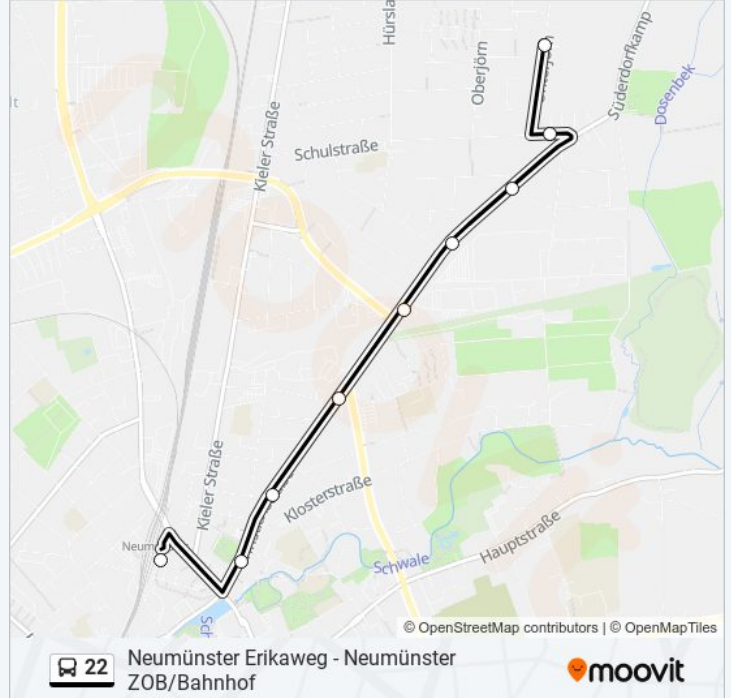

linie 22 Info

Richtung: Helmut-Loose-Platz Ü.Unterjörn

Stationen: 9

Fahrtdauer: 10 Min

Linien Informationen:

Richtung: Neumünster Erikaweg

9 Haltestellen

[LINIENPLAN ANZEIGEN](#)

Neumünster Zob/Bahnhof

Neumünster Parkcenter

Neumünster Joachimstraße

Neumünster Bismarckstraße

Neumünster Ilsahl

Neumünster Jungmannstraße

Neumünster Langjahren

Neumünster Alsenplatz

Neumünster Erikaweg

linie 22 Fahrpläne

Abfahrzeiten in Richtung Neumünster Erikaweg

Montag	20:35
Dienstag	20:35
Mittwoch	20:35
Donnerstag	20:35
Freitag	20:35
Samstag	Kein Betrieb
Sonntag	Kein Betrieb

linie 22 Info

Richtung: Neumünster Erikaweg

Stationen: 9

Fahrtdauer: 10 Min

Linien Informationen:

Richtung: Neumünster ZOB/Bahnhof

22 Haltestellen

[LINIENPLAN ANZEIGEN](#)

- Neumünster Erikaweg
- Neumünster Krokusweg
- Neumünster Tungendorf-Dorf
- Neumünster Graskamp
- Neumünster Pappelweg
- Neumünster Rotdornallee
- Neumünster Wookerkamp
- Neumünster Pestalozzischule
- Neumünster Helmut-Loose-Platz
- Neumünster Dahlienweg
- Neumünster Hagedornbusch
- Neumünster Volkshaus
- Neumünster Oberjörn
- Neumünster Alsenplatz
- Neumünster Langjähren
- Neumünster Jungmannstraße
- Neumünster Ilsahl
- Neumünster Bismarckstraße