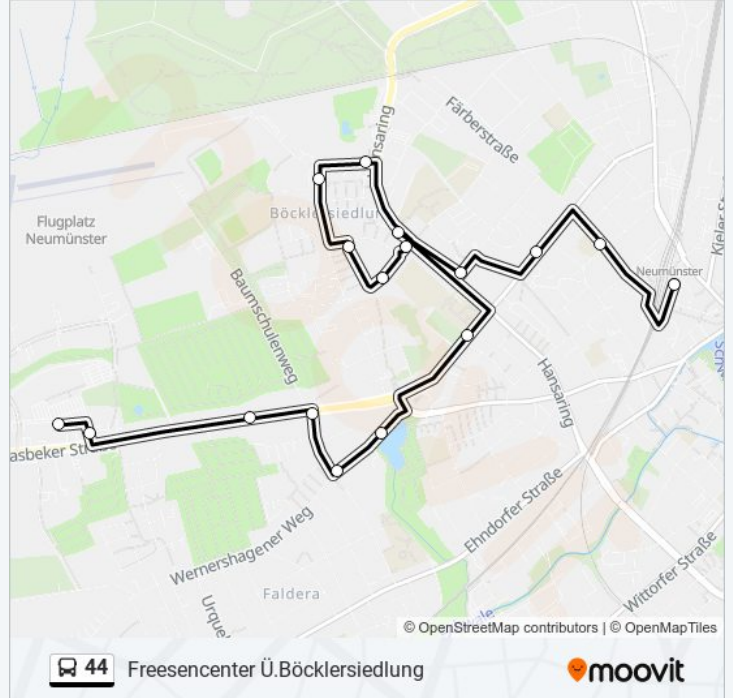

Freese center Ü.Böcklersiedlung

Hol Dir Die App

Die linie 44 (Freese center Ü.Böcklersiedlung) hat 2 Routen

(1) Freese center Ü.böcklersiedlung: 05:30 - 19:30(2) Neumünster Zob/bahnhof: 05:48 - 19:48

Verwende Moovit, um die nächste Station der linie 44 zu finden und um zu erfahren wann die nächste linie 44 kommt.

Richtung: Freese center Ü.Böcklersiedlung

17 Haltestellen

[LINIENPLAN ANZEIGEN](#)

Neumünster Zob/Bahnhof
Neumünster Wilhelm-Tanck-Schule
Neumünster Steinmetzstraße
Neumünster Zollamt
Neumünster Bugenhagenkirche
Neumünster Bad am Stadtwald
Neumünster Breslauer Straße
Neumünster Kantplatz
Neumünster Legienstraße
Neumünster Gerhard-Hauptmann-Platz
Neumünster Berufsschule
Neumünster Falderapark
Neumünster Liegnitzer Straße
Neumünster Baumschulenweg
Neumünster Wasbeker Straße 240
Neumünster Freeseburg
Neumünster Freese center

linie 44 Fahrpläne

Abfahrzeiten in Richtung Freese center
Ü.böcklersiedlung

Montag	05:30 - 19:30
Dienstag	05:30 - 19:30
Mittwoch	05:30 - 19:30
Donnerstag	05:30 - 19:30
Freitag	05:30 - 19:30
Samstag	09:40 - 17:40
Sonntag	Kein Betrieb

linie 44 Info

Richtung: Freese center Ü.Böcklersiedlung

Stationen: 17

Fahrtdauer: 18 Min

Linien Informationen:

Richtung: Neumünster Zob/Bahnhof

17 Haltestellen

[LINIENPLAN ANZEIGEN](#)