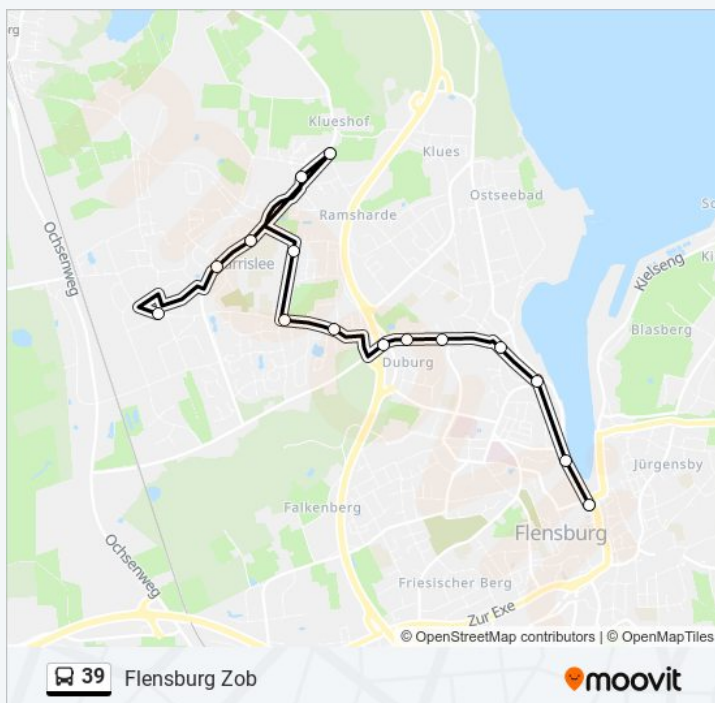

Flensburg Zob

Hol Dir Die App

Die linie 39 (Flensburg Zob) hat 5 Routen

(1) Flensburg Zob: 05:40 - 22:44(2) Harrislee: 06:10 - 22:10(3) Harrislee Über Industrieweg: 05:40 - 17:40

Verwende Moovit, um die nächste Station der linie 39 zu finden und um zu erfahren wann die nächste linie 39 kommt.

Richtung: Flensburg Zob
 15 Haltestellen
[LINIENPLAN ANZEIGEN](#)

- Harrislee Pattburger Bogen
- Harrislee Holmberg
- Harrislee Zentralschule
- Harrislee am Klueshof
- Harrislee Himmern
- Harrislee Abc-Weg
- Harrislee Vor Der Koppe
- Harrislee Hainstraße
- Flensburg P+R Nordkreuz
- Flensburg Taubenstraße
- Flensburg Harrisleer Straße
- Flensburg Junkerhohlweg
- Flensburg Nordertor
- Flensburg Fördebrücke
- Flensburg Zob

linie 39 Info

Richtung: Flensburg Zob

Stationen: 15

Fahrtdauer: 21 Min

Linien Informationen:

Richtung: Harrislee

25 Haltestellen

[LINIENPLAN ANZEIGEN](#)

Flensburg Zob
Flensburg Fördebrücke
Flensburg Nordertor
Flensburg Gasstraße
Flensburg Harrisleer Straße
Flensburg Taubenstraße
Harrislee Süderstraße
Harrislee Musbeker Weg
Harrislee Abc-Weg
Harrislee am Klueshof
Harrislee Himmern
Harrislee Zentralschule
Harrislee Holmberg
Harrislee Albertinenstift
Harrislee Emmi-Hartten-Straße
Harrislee am Erdbeerfeld
Harrislee Industrieweg
Harrislee Poetzsch/Otto-Duborg-Toys
Harrislee Feldthaus
Harrislee Krone
Harrislee Padborg Grenze
Harrislee Krone
Harrislee Westerstraße
Harrislee Gewerbegrund
Harrislee Pattburger Bogen