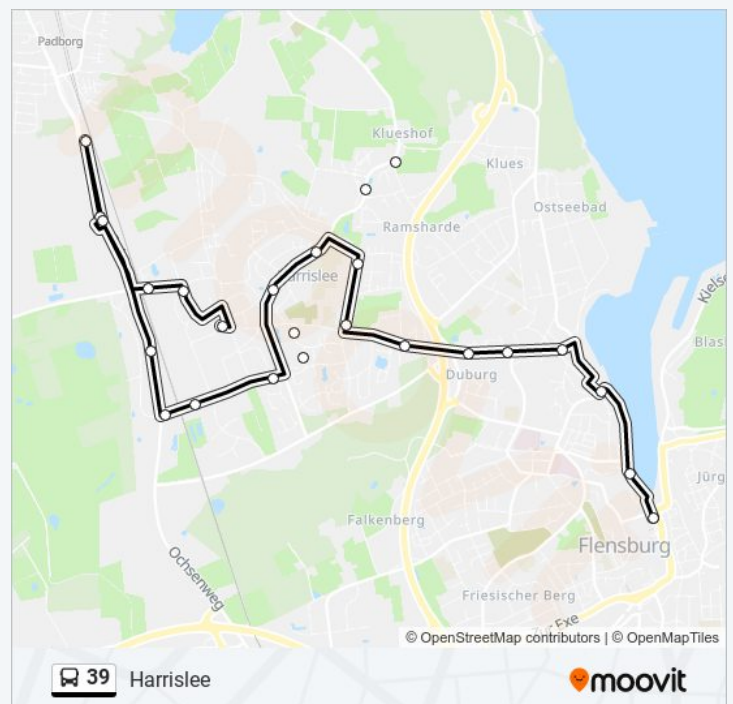

linie 39 Info

Richtung: Flensburg Zob

Stationen: 15

Fahrtdauer: 21 Min

Linien Informationen:

Richtung: Harrislee

25 Haltestellen

[LINIENPLAN ANZEIGEN](#)

Flensburg Zob
Flensburg Fördebrücke
Flensburg Nordertor
Flensburg Gasstraße
Flensburg Harrisleer Straße
Flensburg Taubenstraße
Harrislee Süderstraße
Harrislee Musbeker Weg
Harrislee Abc-Weg
Harrislee am Klueshof
Harrislee Himmern
Harrislee Zentralschule
Harrislee Holmberg
Harrislee Albertinenstift
Harrislee Emmi-Hartten-Straße
Harrislee am Erdbeerfeld
Harrislee Industrieweg
Harrislee Poetzsch/Otto-Duborg-Toys
Harrislee Feldthaus
Harrislee Krone
Harrislee Padborg Grenze
Harrislee Krone
Harrislee Westerstraße
Harrislee Gewerbegrund
Harrislee Pattburger Bogen

Richtung: Harrislee Über Industrieweg

22 Haltestellen

[LINIENPLAN ANZEIGEN](#)

linie 39 Fahrpläne

Abfahrzeiten in Richtung Harrislee

Montag	06:10 - 22:10
Dienstag	06:10 - 22:10
Mittwoch	06:10 - 22:10
Donnerstag	06:10 - 22:10
Freitag	06:10 - 22:10
Samstag	05:10 - 22:10
Sonntag	08:10 - 18:10

linie 39 Info

Richtung: Harrislee

Stationen: 25

Fahrtdauer: 34 Min

Linien Informationen:

linie 39 Fahrpläne

Abfahrzeiten in Richtung Harrislee Über Industrieweg

Montag	05:40 - 17:40
--------	---------------