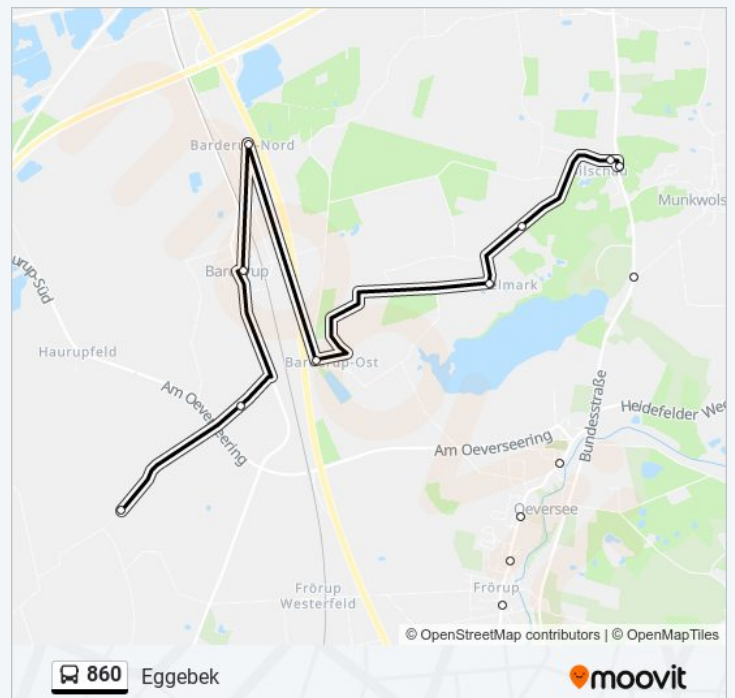

Richtung: Eggebek

32 Haltestellen

[LINIENPLAN ANZEIGEN](#)

- Flensburg Zob
- Flensburg Angelburger Straße
- Flensburg Neumarkt
- Flensburg Bahnhof/Tegelbarg
- Flensburg St. Pauli
- Flensburg Liebigstraße
- Flensburg Fuchskuhle
- Flensburg Förde-Park Abzw.
- Jarplund Heinrichweg
- Handewitt-Jarplund Zum Sportplatz
- Bilschau
- Oeversee-Sankelmark Akademiezentrum
- Oeversee Markt
- Oeversee Schule
- Oeversee Kallehoe
- Oeversee Bäckerberg
- Oeversee Fröruphof
- Tarp Friedhof
- Tarp Theodor-Storm-Straße
- Tarp Ortsmitte
- Tarp Trixi
- Tarp Kätnerfeld

linie 860 Fahrpläne

Abfahrzeiten in Richtung Eggebek

Montag	06:30 - 21:30
Dienstag	06:30 - 21:30
Mittwoch	06:30 - 21:30
Donnerstag	06:30 - 21:30
Freitag	06:30 - 21:30
Samstag	07:30 - 21:30
Sonntag	09:30 - 17:30

linie 860 Info

Richtung: Eggebek

Stationen: 32

Fahrtdauer: 50 Min

Linien Informationen:

Tarp Westerallee

Tarp Kätnerfeld/Bahnhof

Tarp Mühlenhof

Tarp Hashauweg

Jerrishoe Eggebeker Straße

Jerrishoe Siedlung

Eggebek Bahnerwald

Eggebek Norderstraße

Eggebek Klinkenberg

Eggebek Zob

Richtung: Flensburg