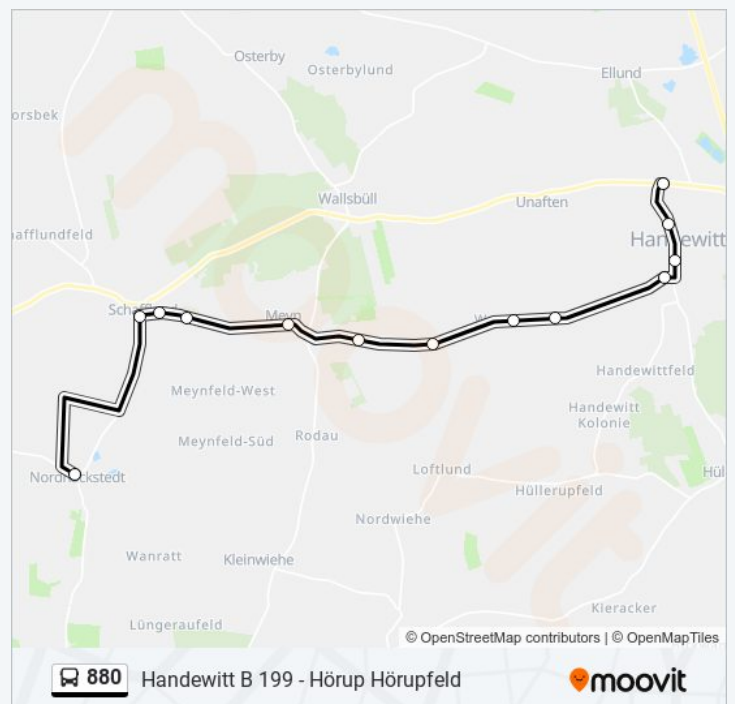

Richtung: Norderhackstedt

14 Haltestellen

[LINIENPLAN ANZEIGEN](#)

Handewitt B 199
Handewitt Dorfplatz
Handewitt Amt
Handewitt Westerstraße
Handewitt Westermoor
Handewitt Westerland
Meyn Meynfeld-Ost
Meyn Meynfeld/Ingwersen
Meyn Schafflunder Straße
Schafflund Schulzentrum
Schafflund Amt
Schafflund Nordhackstädter Straße
Nordhackstedt Kirche
Hörup Hörupfeld

linie 880 Fahrpläne

Abfahrzeiten in Richtung Norderhackstedt

Montag	07:05 - 19:05
Dienstag	07:05 - 19:05
Mittwoch	07:05 - 19:05
Donnerstag	07:05 - 19:05
Freitag	07:05 - 19:05
Samstag	09:05 - 19:05
Sonntag	09:05 - 17:05

linie 880 Info

Richtung: Norderhackstedt

Stationen: 14

Fahrtdauer: 20 Min

Linien Informationen:

linie 880 Offline Fahrpläne und Netzkarten stehen auf moovitapp.com zur Verfügung. Verwende den [Moovit App](#), um Live Bus Abfahrten, Zugfahrpläne oder U-Bahn Fahrplanzeiten zu sehen, sowie Schritt für Schritt Wegangaben für alle öffentlichen Verkehrsmittel in Hamburg & schleswig-Holstein zu erhalten.

[Über Moovit](#) • [MaaS Lösungen](#) • [Unterstützte Länder](#) • [Mooviter Community](#)

© 2024 Moovit - Alle Rechte vorbehalten

Siehe Live Ankunftszeiten