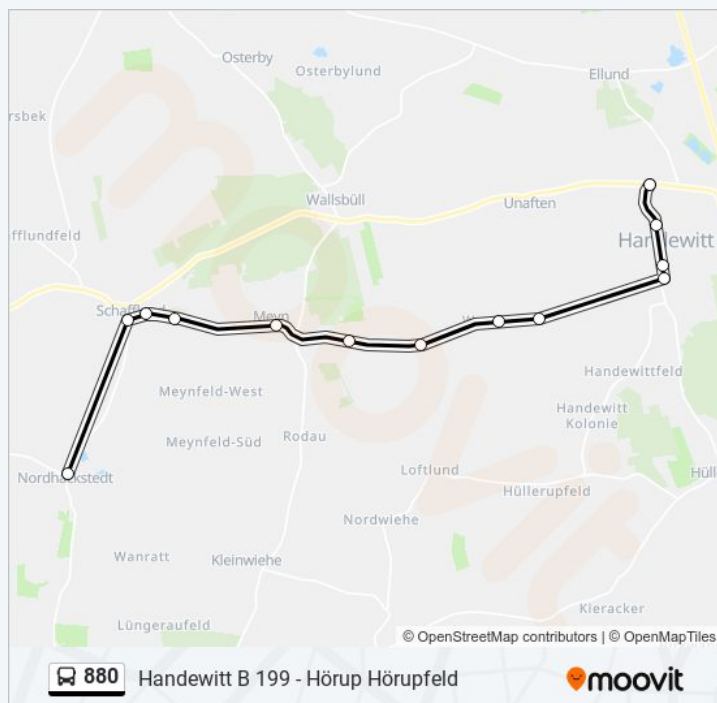

Handewitt B 199 - Hörup Hörupfeld

Hol Dir Die App

Die linie 880 (Handewitt B 199 - Hörup Hörupfeld) hat 2 Routen

(1) Handewitt: 06:30 - 18:30(2) Norderhackstedt: 07:05 - 19:05

Verwende Moovit, um die nächste Station der linie 880 zu finden und um zu erfahren wann die nächste linie 880 kommt.

linie 880 Fahrpläne

Abfahrzeiten in Richtung Handewitt

Montag	06:30 - 18:30
Dienstag	06:30 - 18:30
Mittwoch	06:30 - 18:30
Donnerstag	06:30 - 18:30
Freitag	06:30 - 18:30
Samstag	08:30 - 18:30
Sonntag	10:30 - 18:30

linie 880 Info

Richtung: Handewitt

Stationen: 13

Fahrtdauer: 20 Min

Linien Informationen:

Richtung: Norderhackstedt

14 Haltestellen

[LINIENPLAN ANZEIGEN](#)

linie 880 Fahrpläne

Abfahrzeiten in Richtung Norderhackstedt

Montag	07:05 - 19:05
Dienstag	07:05 - 19:05
Mittwoch	07:05 - 19:05
Donnerstag	07:05 - 19:05
Freitag	07:05 - 19:05
Samstag	09:05 - 19:05
Sonntag	09:05 - 17:05