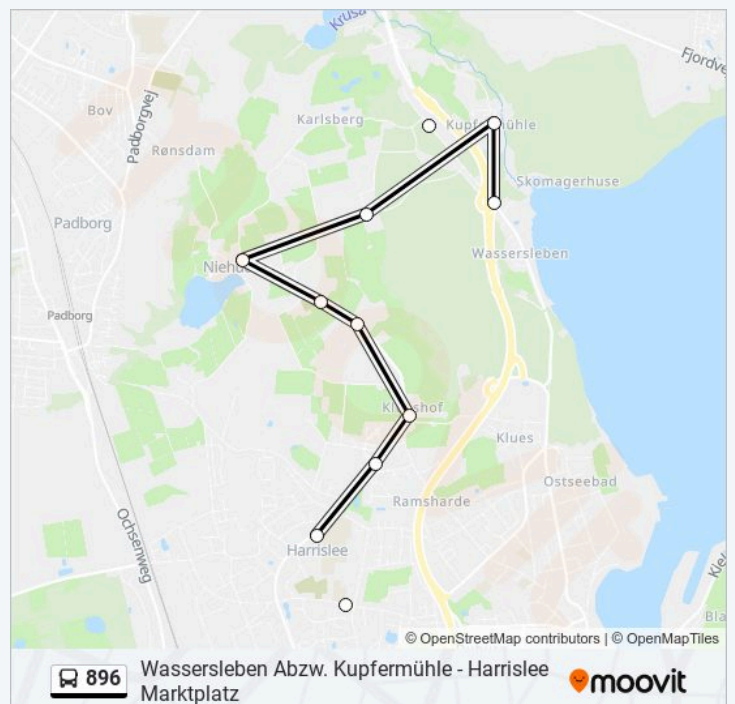

Verwende Moovit, um die nächste Station der linie 896 zu finden und um zu erfahren wann die nächste linie 896 kommt.

**Richtung: Harrislee**

11 Haltestellen

[LINIENPLAN ANZEIGEN](#)

Wassersleben Abzw. Kupfermühle

Harrislee Holmberghalle

Harrislee Marktplatz

**linie 896 Fahrpläne**

Abfahrzeiten in Richtung Harrislee

Montag	07:08 - 13:24
Dienstag	07:08 - 13:24
Mittwoch	07:08 - 13:24
Donnerstag	Kein Betrieb
Freitag	07:08 - 13:24
Samstag	Kein Betrieb
Sonntag	Kein Betrieb

**linie 896 Info**

**Richtung:** Harrislee

**Stationen:** 11

**Fahrtdauer:** 22 Min

**Linien Informationen:**

## Richtung: Kupfermühle

10 Haltestellen

[LINIENPLAN ANZEIGEN](#)

Harrislee Marktplatz

Harrislee Holmberghalle

Harrislee am Klueshof

Harrislee Kluesrieser Weg

Niehuus Reitsport Duus