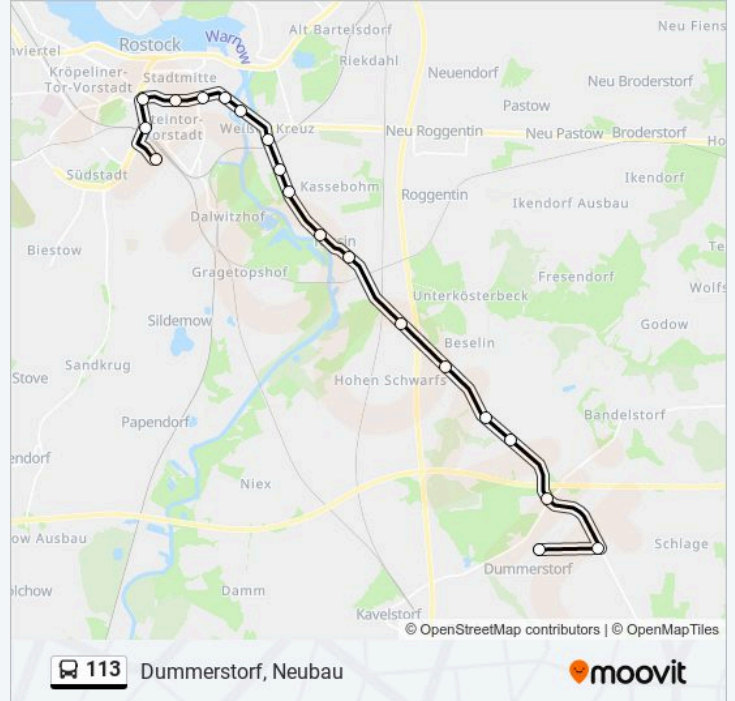

113

Dummerstorf, Neubau

Hol Dir Die App

Die Buslinie 113 (Dummerstorf, Neubau) hat 7 Routen

(1) Dummerstorf, Neubau: 05:35(2) Dummerstorf, Schule: 06:05(3) Kavelstorf Kirche: 04:35 - 23:05(4) Kessin: 06:35(5) Kessin, Wendeschleife: 05:05 - 18:35(6) Reez: 05:15 - 22:05(7) Rostock, Hauptbahnhof Süd: 05:17 - 23:39

Verwende Moovit, um die nächste Station der Buslinie 113 zu finden und um zu erfahren wann die nächste Buslinie 113 kommt.

Richtung: Dummerstorf, Neubau

19 Haltestellen

[LINIENPLAN ANZEIGEN](#)

Rostock, Zob
Rostock, Goetheplatz
Rostock, Deutsche Med-Platz
Rostock, am Rosengarten
Rostock, Steintor / Ihk
Rostock, am Bagehl
Rostock, Flussbad
Rostock Neubrandenburger Str
Rostock Röthsoll
Rostock Kessiner Berg
Kessin, Orc
Kessin
Hohen Schwarfs, Abzweig
Beselin, Abzweig
Waldeck, I
Waldeck, II
Dummerstorf, Abzweig
Pankelow, Abzweig
Dummerstorf, Neubau

Richtung: Dummerstorf, Schule

25 Haltestellen

[LINIENPLAN ANZEIGEN](#)

- Rostock, Zob
- Rostock, Goetheplatz
- Rostock, Deutsche Med-Platz
- Rostock, am Rosengarten
- Rostock, Steintor / Ihk
- Rostock, am Bagehl
- Rostock, Flussbad
- Rostock Neubrandenburger Str
- Rostock Röthsoll
- Rostock Kessiner Berg
- Kessin, Orc
- Kessin
- Hohen Schwarfs, Abzweig
- Beselin, Abzweig
- Waldeck, I
- Waldeck, II
- Dummerstorf, Abzweig
- Bandelstorf

Stationen: 25

Fahrtdauer: 45 Min

Linien Informationen:

Petschow

Göldenitz

Schlage

Pankelow

Pankelow, Abzweig