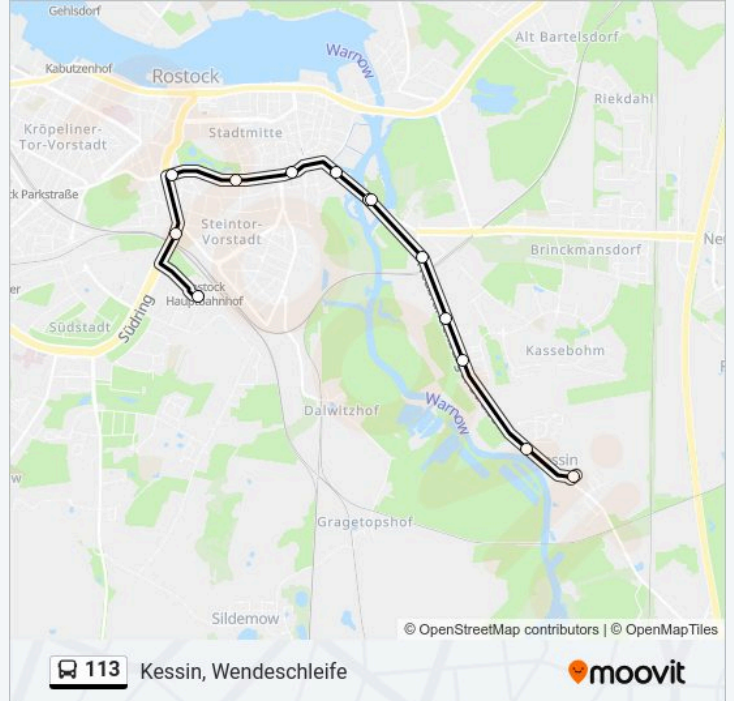

Richtung: Reez

33 Haltestellen

[LINIENPLAN ANZEIGEN](#)

- Rostock, Zob
- Rostock, Goetheplatz
- Rostock, Deutsche Med-Platz
- Rostock, am Rosengarten
- Rostock, Steintor / Ihk
- Rostock, am Bagehl
- Rostock, Flussbad
- Rostock Neubrandenburger Str
- Rostock Röthsoll
- Rostock Kessiner Berg
- Kessin, Orc
- Kessin, Wendeschleife
- Kessin
- Hohen Schwarfs
- Hohen Schwarfs, Abzweig
- Beselin, Abzweig
- Waldeck, I
- Waldeck, II

Buslinie 113 Fahrpläne

Abfahrzeiten in Richtung Reez

Montag	05:15 - 22:05
Dienstag	05:15 - 22:05
Mittwoch	05:15 - 22:05
Donnerstag	05:15 - 22:05
Freitag	05:15 - 22:05
Samstag	05:45 - 22:05
Sonntag	Kein Betrieb

Buslinie 113 Info

Richtung: Reez

Stationen: 33

Fahrtdauer: 45 Min

Linien Informationen: