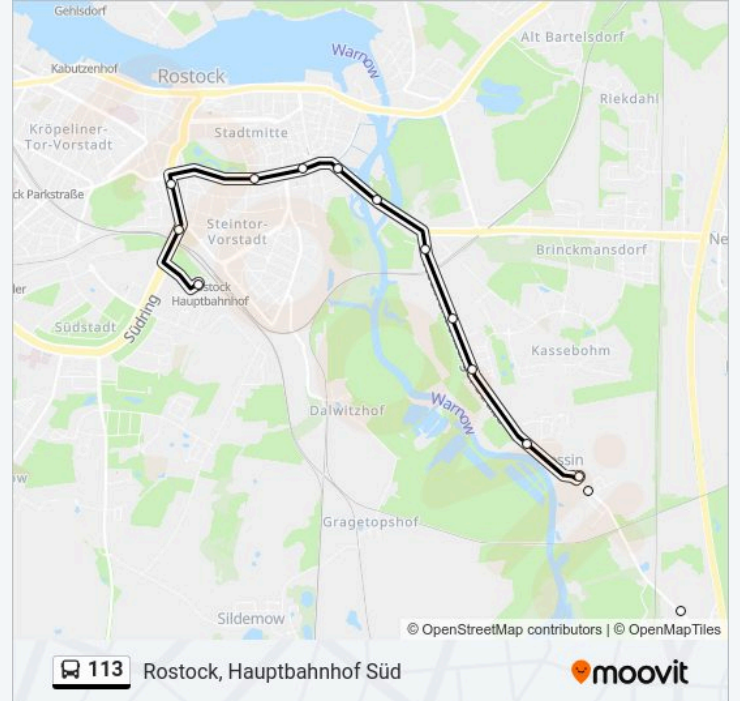

Hohen Schwarfs

Hohen Schwarfs, Abzweig

Kessin

Kessin, Orc

Rostock Kessiner Berg

Rostock Röthsoll

Rostock Neubrandenburger Str

Rostock, Flussbad

Rostock, am Bagehl

Rostock, Steintor / Ihk

Rostock, am Rosengarten

Rostock, Deutsche Med-Platz

Rostock, Goetheplatz

Rostock, Hauptbahnhof Süd

Buslinie 113 Offline Fahrpläne und Netzkarten stehen auf moovitapp.com zur Verfügung. Verwende den Moovit App, um Live Bus Abfahrten, Zugfahrpläne oder U-Bahn Fahrplanzeiten zu sehen, sowie Schritt für Schritt Wegangaben für alle öffentlichen Verkehrsmittel in Hamburg & schleswig-Holstein zu erhalten.

© 2024 Moovit - Alle Rechte vorbehalten