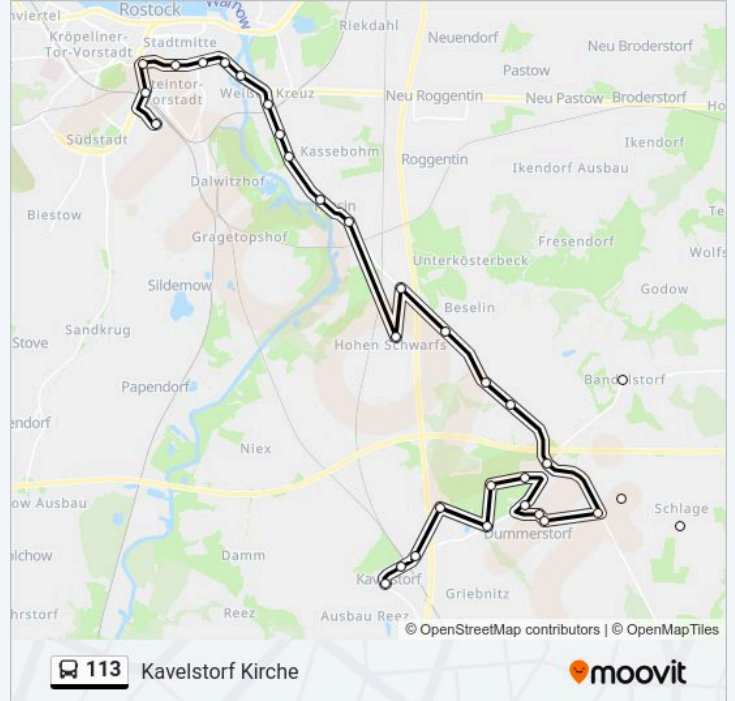

Richtung: Kavelstorf Kirche

Stationen: 32

Fahrdauer: 44 Min

Linien Informationen:

Petschow

Göldenitz

Schlage

Pankelow

Pankelow, Abzweig

Dummerstorf, Neubau

Dummerstorf, Ärztehaus

Dummerstorf, Gewerbegebiet

Dummerstorf Amazon

Dummerstorf West

Kavelstorf, Gewerbegebiet

Kavelstorf, Neubau

Kavelstorf Schule

Kavelstorf Kirche

Richtung: Kessin

12 Haltestellen

[LINIENPLAN ANZEIGEN](#)

Rostock, Zob

Rostock, Goetheplatz

Rostock, Deutsche Med-Platz