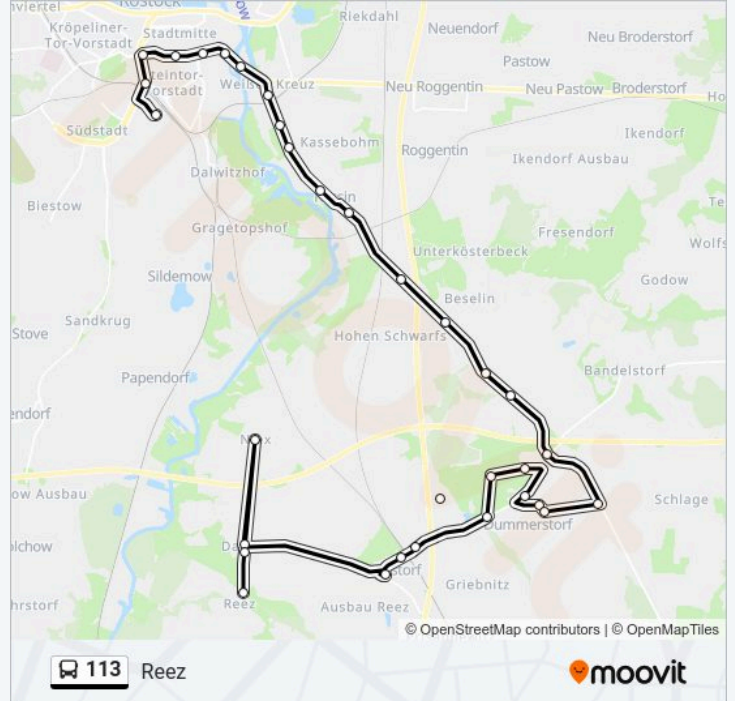

Buslinie 113 Info

Richtung: Reez

Stationen: 33

Fahrtdauer: 45 Min

Linien Informationen:

Dummerstorf, Abzweig

Pankelow, Abzweig

Dummerstorf, Schule

Damm Bei Rostock

Niex

Damm Bei Rostock

Reez

Richtung: Rostock, Hauptbahnhof Süd

31 Haltestellen

[LINIENPLAN ANZEIGEN](#)

Kavelstorf Kirche