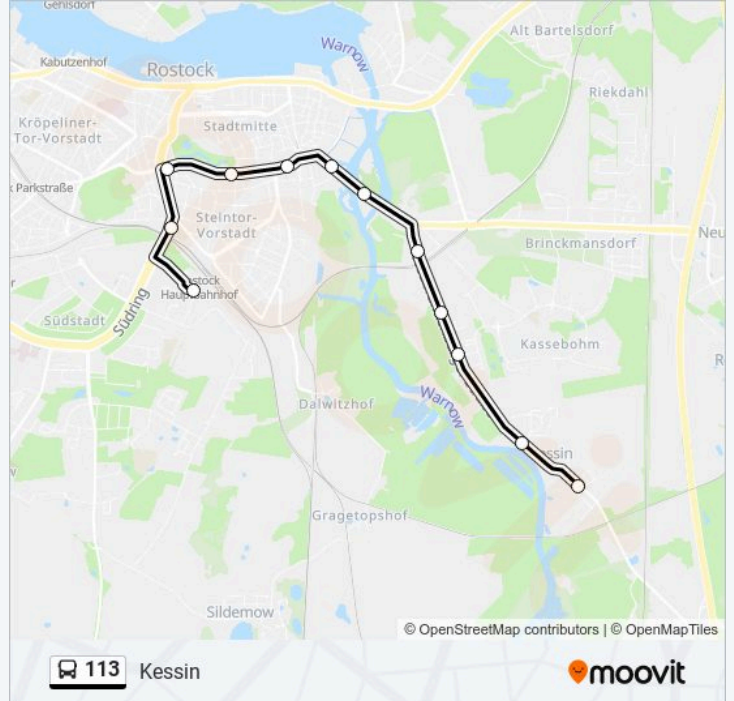

Stationen: 12

Fahrtdauer: 18 Min

Linien Informationen:

Richtung: Kessin, Wendeschleife

12 Haltestellen

[LINIENPLAN ANZEIGEN](#)

- Rostock, Zob
- Rostock, Goetheplatz
- Rostock, Deutsche Med-Platz
- Rostock, am Rosengarten
- Rostock, Steintor / Ihk
- Rostock, am Bagehl
- Rostock, Flussbad
- Rostock Neubrandenburger Str
- Rostock Röthsoll
- Rostock Kessiner Berg
- Kessin, Orc
- Kessin, Wendeschleife