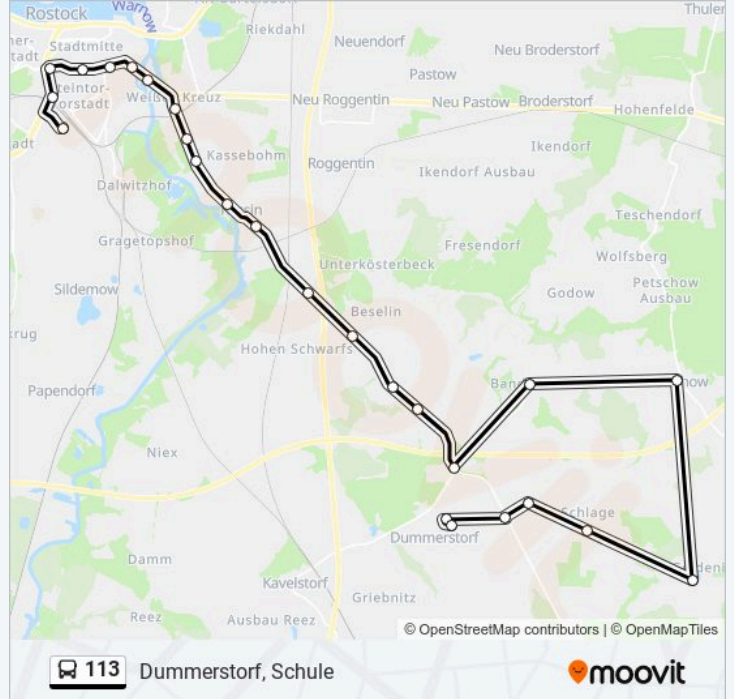

Verwende Moovit, um die nächste Station der Buslinie 113 zu finden und um zu erfahren wann die nächste Buslinie 113 kommt.

Richtung: Dummerstorf, Neubau

19 Haltestellen

[LINIENPLAN ANZEIGEN](#)

Rostock, Zob
Rostock, Goetheplatz
Rostock, Deutsche Med-Platz
Rostock, am Rosengarten
Rostock, Steintor / Ihk
Rostock, am Bagehl
Rostock, Flussbad
Rostock Neubrandenburger Str
Rostock Röthsoll
Rostock Kessiner Berg
Kessin, Orc
Kessin
Hohen Schwarfs, Abzweig
Beselin, Abzweig
Waldeck, I
Waldeck, II
Dummerstorf, Abzweig
Pankelow, Abzweig
Dummerstorf, Neubau

Richtung: Dummerstorf, Schule

25 Haltestellen

[LINIENPLAN ANZEIGEN](#)

- Rostock, Zob
- Rostock, Goetheplatz
- Rostock, Deutsche Med-Platz
- Rostock, am Rosengarten
- Rostock, Steintor / Ihk
- Rostock, am Bagehl
- Rostock, Flussbad
- Rostock Neubrandenburger Str
- Rostock Röthsoll
- Rostock Kessiner Berg
- Kessin, Orc
- Kessin
- Hohen Schwarfs, Abzweig
- Beselin, Abzweig
- Waldeck, I
- Waldeck, II
- Dummerstorf, Abzweig
- Bandelstorf

Stationen: 25

Fahrtdauer: 45 Min

Linien Informationen:

Petschow

Göldenitz

Schlage

Pankelow

Pankelow, Abzweig

Dummerstorf, Neubau

Dummerstorf, Schule

Richtung: Kavelstorf Kirche

32 Haltestellen

[LINIENPLAN ANZEIGEN](#)

Rostock, Zob

Rostock, Goetheplatz

Rostock, Deutsche Med-Platz