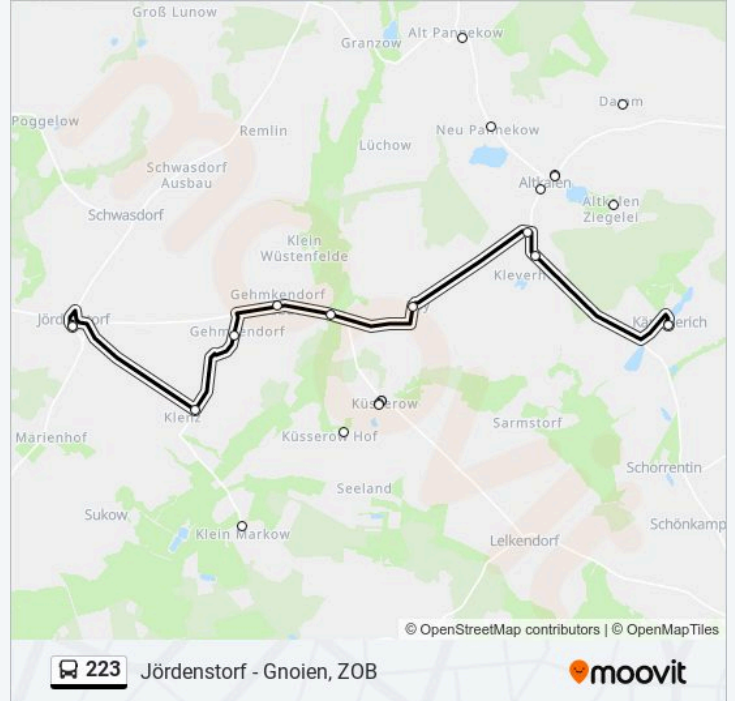

## Buslinie 223 Info

**Richtung:** Jördenstorf

**Stationen:** 25

**Fahrtdauer:** 51 Min

**Linien Informationen:**

Küsserow

Klein Wüstenfelde, Kreuzung

Gehmkendorf, Ausbau

Gehmkendorf

Klenz

Klein Markow

Jördenstorf