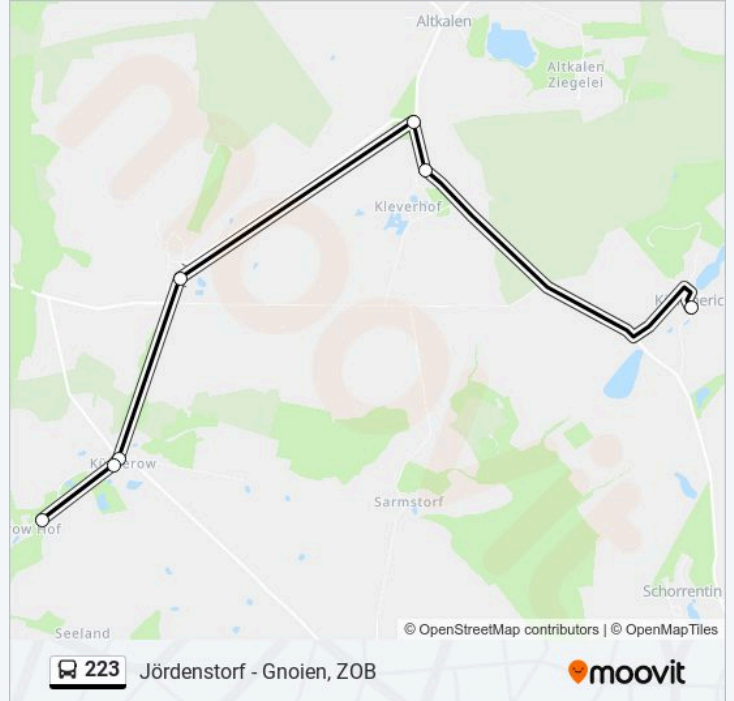

### Buslinie 223 Info

**Richtung:** Kämmerich

**Stationen:** 7

**Fahrtdauer:** 15 Min

**Linien Informationen:**

**Richtung: Küsserow**

5 Haltestellen

[LINIENPLAN ANZEIGEN](#)