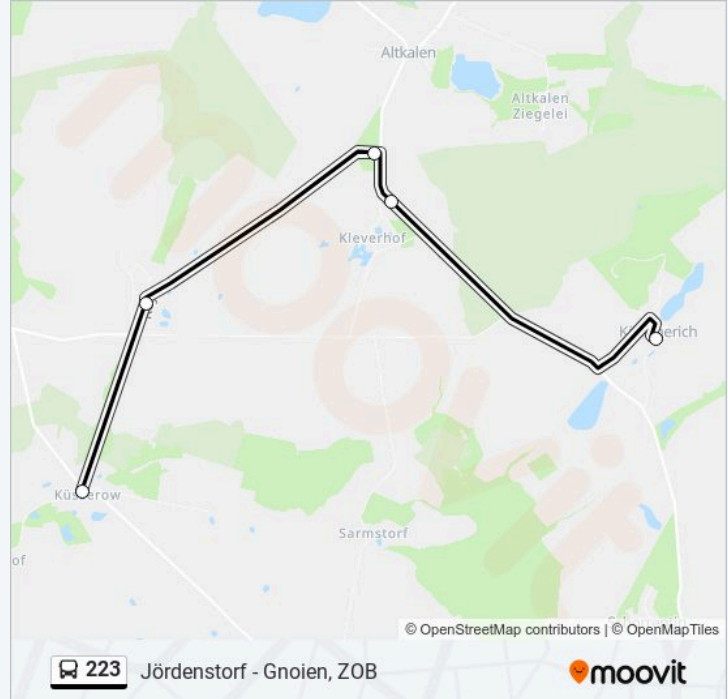

### Buslinie 223 Info

**Richtung:** Kämmerich

**Stationen:** 7

**Fahrtdauer:** 15 Min

**Linien Informationen:**

**Richtung: Küsserow**

5 Haltestellen

[LINIENPLAN ANZEIGEN](#)

Kämmerich

Kleverhof

Kleverhof, Abzweig

Rey

Küsserow

**Buslinie 223 Fahrpläne**

Abfahrzeiten in Richtung Küsserow

Montag	14:51
Dienstag	14:51
Mittwoch	14:51
Donnerstag	14:51
Freitag	14:51
Samstag	Kein Betrieb
Sonntag	Kein Betrieb

**Buslinie 223 Info**

**Richtung:** Küsserow

**Stationen:** 5

**Fahrtdauer:** 11 Min

**Linien Informationen:**