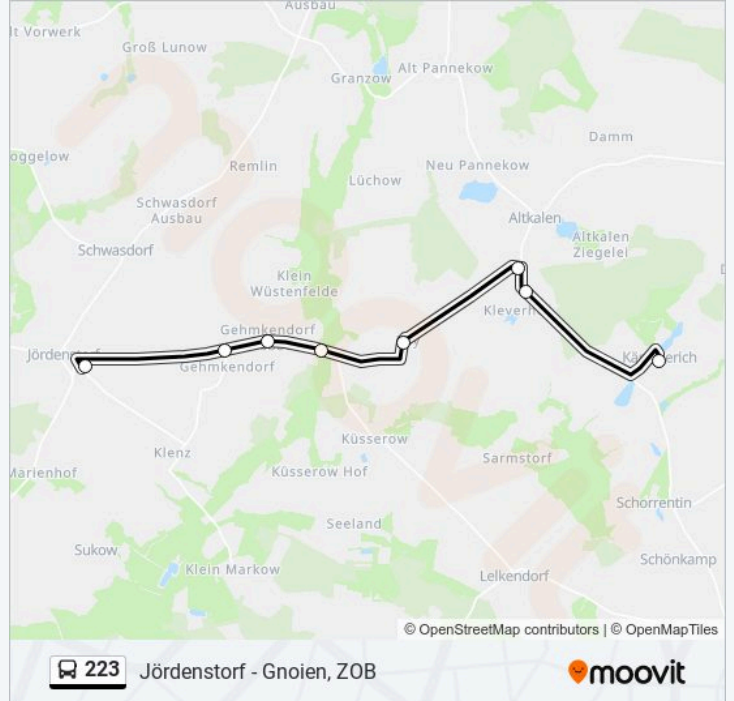

Gehmkendorf, Ausbau

Gehmkendorf, Abzweig

Jördenstorf, Schule

### Buslinie 223 Fahrpläne

Abfahrzeiten in Richtung Jördenstorf, Schule

Montag	06:50
Dienstag	06:50
Mittwoch	06:50
Donnerstag	06:50
Freitag	06:50
Samstag	Kein Betrieb
Sonntag	Kein Betrieb

### Buslinie 223 Info

**Richtung:** Jördenstorf, Schule

**Stationen:** 8

**Fahrtdauer:** 15 Min

**Linien Informationen:**