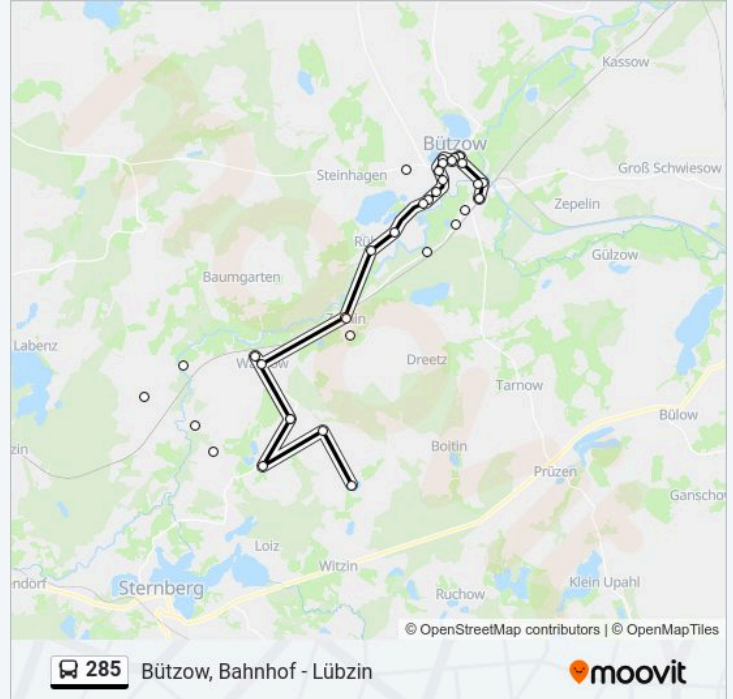

Buslinie 285 Info

Richtung: Lübzin

Stationen: 25

Fahrdauer: 20 Min

Linien Informationen:

Eickelberg

Klein Raden

Buchenhof

Rosenow

Schlockow

Diedrichshof

Lübzin

Richtung: Rosenow

18 Haltestellen

[LINIENPLAN ANZEIGEN](#)

Bützow, Bahnhof

Bützow, Alte Bahnhofstraße

Bützow am Hafen

Bützow, Pferdemarkt

Bützow, Lange Straße

Bützow, Vor Dem Rühner Tor

Bützow, Krankenhaus

Bützow, am Forsthof

Bützow, Ziegelhofweg