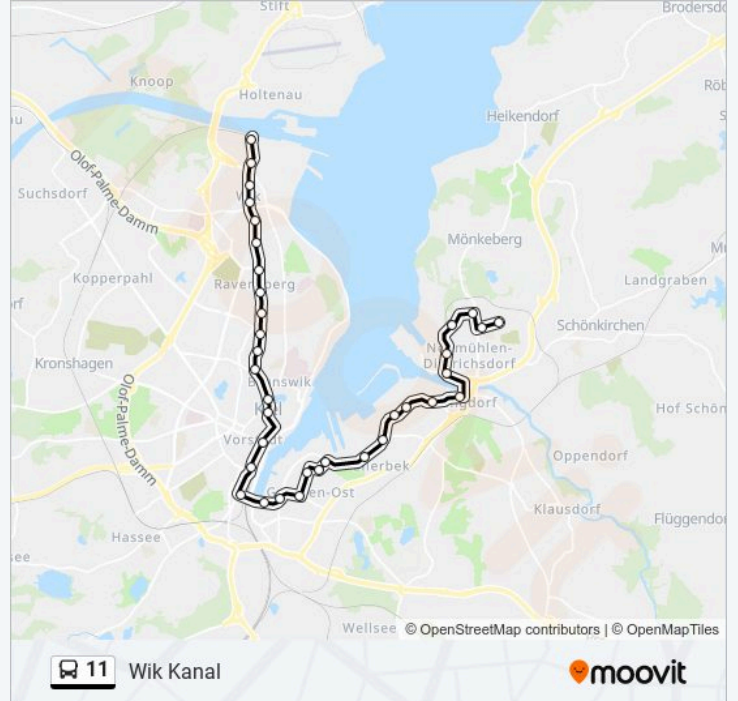

Richtung: Dietrichsdorf

34 Haltestellen

[LINIENPLAN ANZEIGEN](#)

Kiel Wik Kanal
Kiel Auberg
Kiel Knorrstraße
Kiel Elendsredder
Kiel Schulredder
Kiel Hanssenstraße
Kiel Belvedere
Kiel Hardenbergstraße
Kiel Schauspielhaus
Kiel Ansgarkirche
Kiel Schauenburgerstraße
Kiel Dreiecksplatz
Kiel Lorentzendamm
Kiel Martensdamm
Kiel Andreas-Gayk-Straße
Kiel Hauptbahnhof
Kiel Hummelwiese
Kiel Gablenzstraße (Hörnbad)
Kiel Kvg-Betriebshof Werftstraße
Kiel Karlstal
Kiel Kieler Straße

Richtung: Kiel Pillauer Straße

Stationen: 13

Fahrtdauer: 19 Min

Linien Informationen:

Richtung: Wik Kanal

35 Haltestellen

[LINIENPLAN ANZEIGEN](#)

Kiel Pillauer Straße
 Kiel Johannisburger Straße
 Kiel Hermannstraße
 Kiel Salzredder
 Kiel Fachhochschule
 Kiel Grenzstraße
 Kiel Wellingdorf
 Kiel Seefischmarkt
 Kiel Kieler Kuhle
 Kiel Ellerbeker Markt
 Kiel Franziusallee
 Kiel Große Ziegelstraße
 Kiel Hdw
 Kiel Augustenstraße
 Kiel Kieler Straße
 Kiel Karlstal
 Kiel Kvg-Betriebshof Werftstraße
 Kiel Gablenzstraße (Hörnbad)

Buslinie 11 Info

Richtung: Wik Kanal

Stationen: 35

Fahrtdauer: 52 Min

Linien Informationen:

Kiel Hummelwiese
Kiel Hauptbahnhof
Kiel Andreas-Gayk-Straße
Kiel Martensdamm
Kiel Lorentzendamm
Kiel Dreiecksplatz
Kiel Schauenburgerstraße
Kiel Ansgarkirche
Kiel Schauspielhaus
Kiel Hardenbergstraße
Kiel Belvedere
Kiel Hanssenstraße
Kiel Schulredder
Kiel Elendsredder
Kiel Knorrstraße
Kiel Auberg
Kiel Wik Kanal