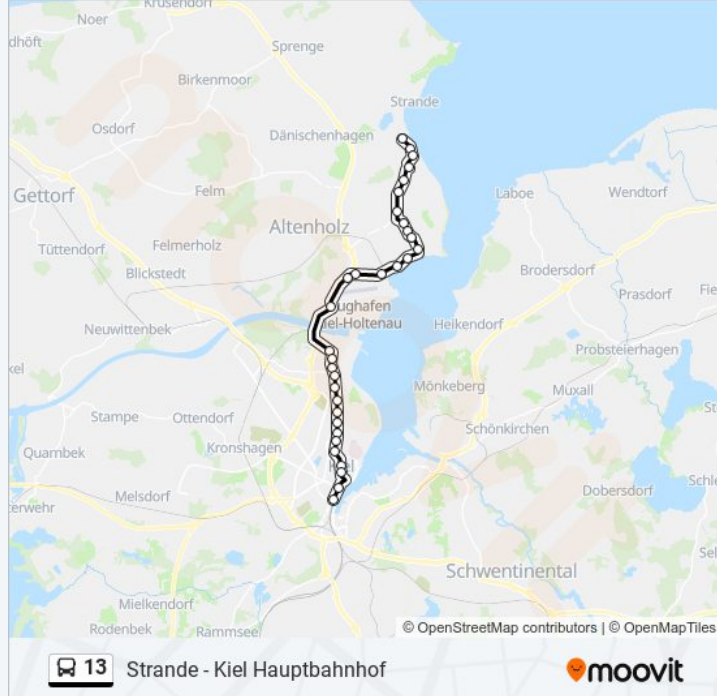

### linie 13 Info

**Richtung:** Schilksee

**Stationen:** 32

**Fahrtdauer:** 43 Min

**Linien Informationen:**

Kiel Flughafen

Kiel Schusterkrug

Kiel Prieser Strand

Kiel Lindenuwerft

Kiel An Der Schanze

Kiel Brauner Berg

Kiel Claudiusstraße

Kiel Grüffkamp

Kiel Kreuzung Pries/K 17

Kiel Seekamp

Kiel Schilksee Süd

### Richtung: Strande

34 Haltestellen

[LINIENPLAN ANZEIGEN](#)

Kiel Hauptbahnhof

Kiel Andreas-Gayk-Straße

Kiel Martensdamm

Kiel Lorentzendamm

Kiel Dreiecksplatz

Kiel Knorrstraße