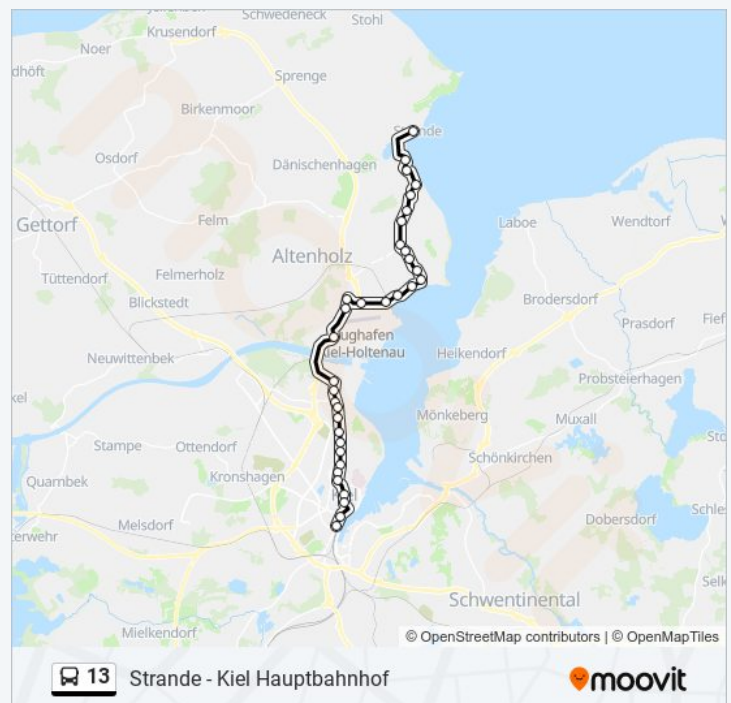

# Strande - Kiel Hauptbahnhof

Hol Dir Die App

Die linie 13 (Strande - Kiel Hauptbahnhof) hat 4 Routen

(1) Kiel Hbf: 04:49 - 22:30(2) Schilksee: 05:35(3) Strande: 04:20 - 22:20

Verwende Moovit, um die nächste Station der linie 13 zu finden und um zu erfahren wann die nächste linie 13 kommt.

**Richtung: Kiel Hbf**

34 Haltestellen

[LINIENPLAN ANZEIGEN](#)

- Strande
- Kiel Drachenbahn
- Kiel Olympiazentrum
- Kiel Schilksee Kirche
- Kiel Funkstellenweg
- Kiel Schilksee Süd
- Kiel Seekamp
- Kiel Kreuzung Pries
- Kiel Grüffkamp
- Kiel Claudiusstraße
- Kiel Brauner Berg
- Kiel An Der Schanze
- Kiel Lindenuwerft
- Kiel Prieser Strand
- Kiel Schusterkrug
- Kiel Flughafen
- Altenholz-Stift Ostpreußenplatz
- Altenholz-Stift Stettiner Weg
- Kiel Immelmannstraße
- Kiel Schleusenstraße
- Kiel Knorrstraße
- Kiel Elendsredder

**linie 13 Info**

**Richtung:** Kiel Hbf

**Stationen:** 34

**Fahrtdauer:** 49 Min

**Linien Informationen:**

Kiel Schulredder

Kiel Hanssenstraße

Kiel Belvedere

Kiel Knorrstraße