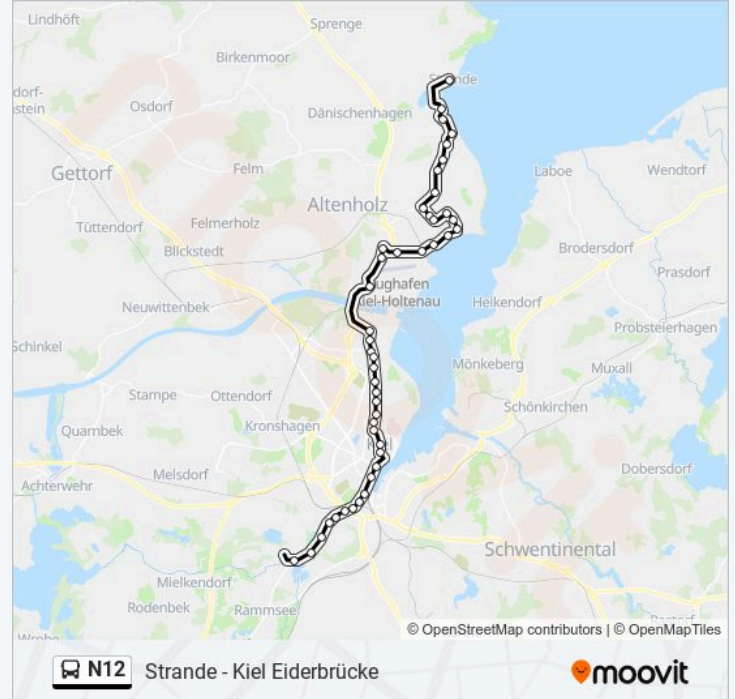

Kiel Lorentzendamm

Kiel Martensdamm

Kiel Andreas-Gayk-Straße

Kiel Hauptbahnhof

Richtung: Schulensee

45 Haltestellen

[LINIENPLAN ANZEIGEN](#)

Strande

Kiel Schauenburgerstraße

Kiel Dreiecksplatz

Kiel Loretzendamm

Kiel Martensdamm

Kiel Andreas-Gayk-Straße

Kiel Hauptbahnhof

Kiel Hummelwiese

Kiel Rondeel

Kiel Krusenrotter Weg

Kiel Waldwiese

Kiel Diesterwegstraße

Kiel Wulfsbrook

Kiel Petersburger Weg

Kiel Hamburger Baum

Kiel Eiderbrücke

Richtung: Strande

45 Haltestellen

[LINIENPLAN ANZEIGEN](#)

Kiel Eiderbrücke

Kiel Hamburger Baum

Kiel Petersburger Weg

Kiel Wulfsbrook

Kiel Diesterwegstraße

Kiel Waldwiese