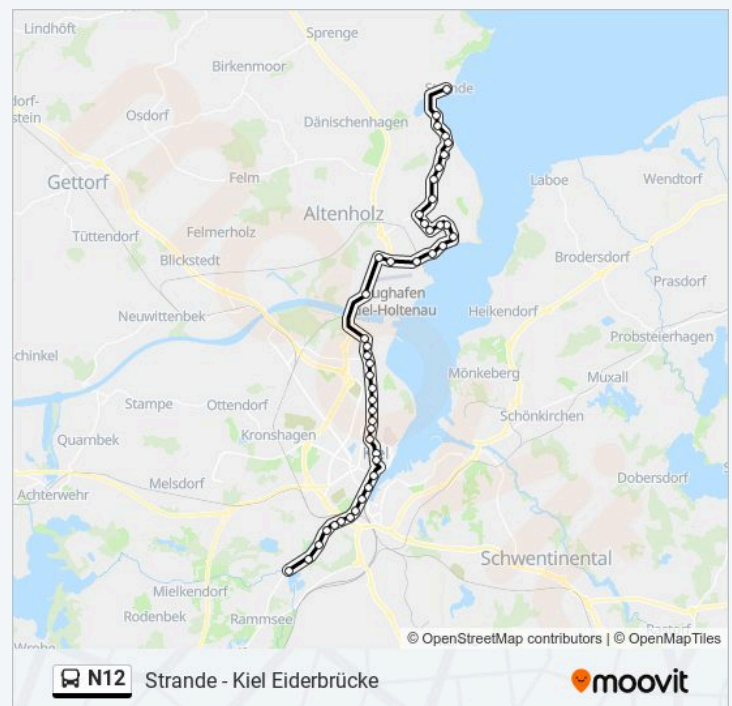

Kiel Lorentzendamm

Kiel Martensdamm

Kiel Andreas-Gayk-Straße

Kiel Hauptbahnhof

Richtung: Schulensee

45 Haltestellen

[LINIENPLAN ANZEIGEN](#)

Strande

45 Haltestellen

[LINIENPLAN ANZEIGEN](#)

Kiel Eiderbrücke

Kiel Hamburger Baum

Kiel Petersburger Weg

Kiel Wulfsbrook

Kiel Diesterwegstraße

Kiel Waldwiese

Kiel Knorrstraße

Kiel Schleusenstraße

Kiel Immelmannstraße

Altenholz-Stift Ostpreußenplatz

Kiel Flughafen

Buslinie N12 Fahrpläne

Abfahrzeiten in Richtung Strande

Montag	00:36 - 23:50
Dienstag	00:36 - 23:50
Mittwoch	00:36 - 23:50
Donnerstag	00:36 - 23:50
Freitag	00:36 - 23:50
Samstag	00:36 - 23:50
Sonntag	00:36 - 23:50

Buslinie N12 Info

Richtung: Strande

Stationen: 45

Fahrtdauer: 57 Min

Linien Informationen:

Kiel Schusterkrug
Kiel Prieser Strand
Kiel Lindenuwerft
Kiel An Der Schanze
Kiel Brauner Berg
Kiel Redinskamp
Kiel Eiche
Kiel Brahmsweg
Kiel Hohenleuchte
Kiel Kreuzung Pries/K 17
Kiel Seekamp
Kiel Schilksee Süd
Kiel Funkstellenweg
Kiel Schilksee Kirche
Kiel Seestraße
Kiel Olympiazentrum
Kiel Drachenbahn
Strande