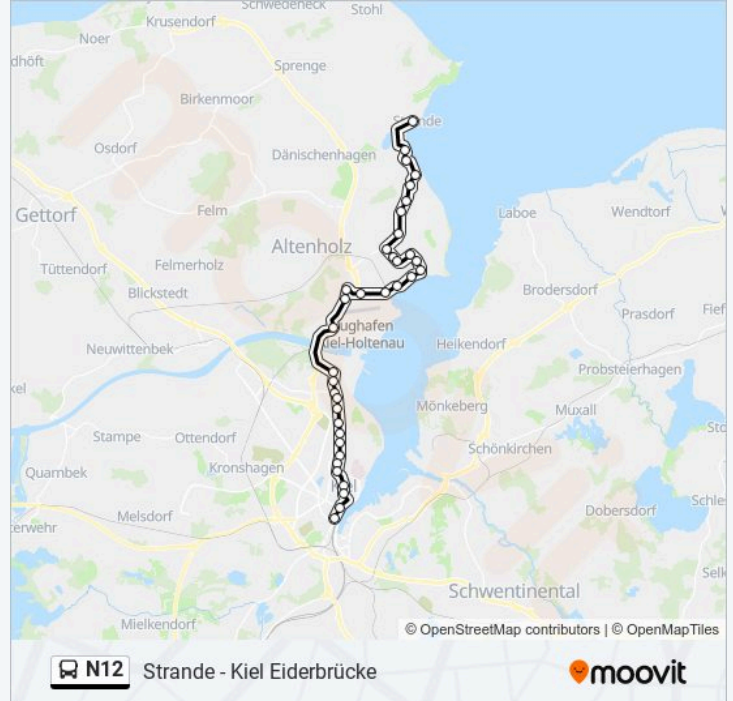

Fahrtdauer: 46 Min

Linien Informationen:

Altenholz-Stift Ostpreußenplatz

Altenholz-Stift Stettiner Weg

Kiel Immelmannstraße

Kiel Schleusenstraße

Kiel Knorrstraße

Kiel Elendsredder

Kiel Schulredder

Kiel Hanssenstraße

Kiel Belvedere

Kiel Hardenbergstraße

Kiel Schauspielhaus

Kiel Ansgarkirche

Kiel Schauenburgerstraße

Kiel Dreiecksplatz

Kiel Lorentzendamm

Kiel Martensdamm

Kiel Andreas-Gayk-Straße

Kiel Hauptbahnhof

Richtung: Schulensee

45 Haltestellen

[LINIENPLAN ANZEIGEN](#)

Strande

Kiel Krusenrotter Weg

Kiel Waldwiese

Kiel Diesterwegstraße

Kiel Wulfsbrook

Kiel Petersburger Weg

Kiel Hamburger Baum

Kiel Eiderbrücke

Richtung: Strande