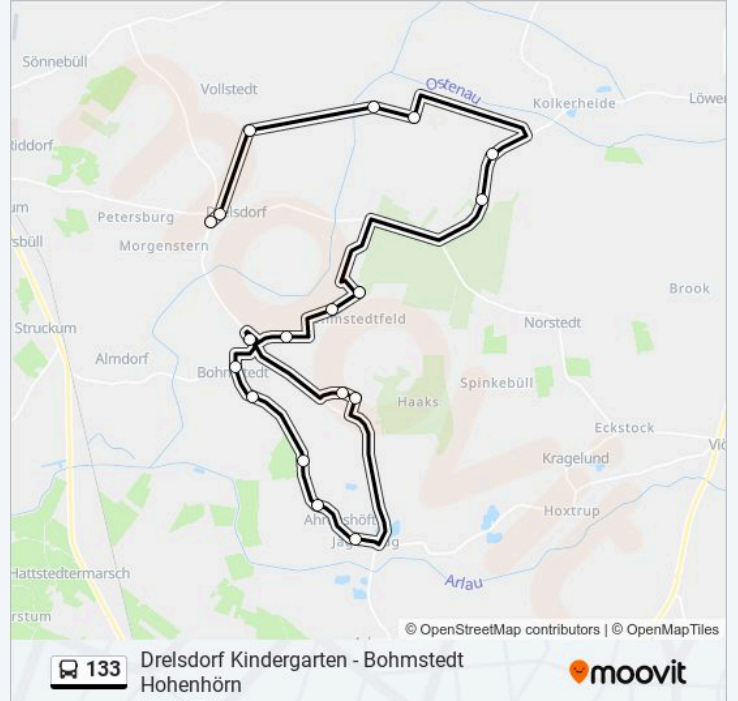

## Dreisdorf Kindergarten - Bohmstedt Hohenhörn

[Hol Dir Die App](#)

Die Buslinie 133 (Dreisdorf Kindergarten - Bohmstedt Hohenhörn) hat 2 Routen

(1) Bohmstedt Hohenhörn: 12:07(2) Dreisdorf Schule: 06:30

Verwende Moovit, um die nächste Station der Buslinie 133 zu finden und um zu erfahren wann die nächste Buslinie 133 kommt.

**Richtung: Bohmstedt Hohenhörn**

18 Haltestellen

[LINIENPLAN ANZEIGEN](#)

Dreisdorf Kindergarten  
Dreisdorf Schule  
Dreisdorf Norderfeld/Lesch  
Dreisdorf Lehn/Sörensen  
Dreisdorf Spring  
Dreisdorf Osterfelder Weg  
Dreisdorf Quickerdamm  
Bohmstedt Pfisterer  
Bohmstedt Nissen  
Bohmstedt Poddam  
Bohmstedt Paulsen  
Bohmstedt Haaks  
Ahrenshöft Jägerkrug  
Ahrenshöft Groß Ahrenshöft  
Ahrenshöft Klein Ahrenshöft  
Bohmstedt Süderweg  
Bohmstedt Norderende  
Bohmstedt Hohenhörn

**Buslinie 133 Fahrpläne**

Abfahrzeiten in Richtung Bohmstedt Hohenhörn

Montag	12:07
Dienstag	12:07
Mittwoch	12:07
Donnerstag	12:07
Freitag	12:07
Samstag	Kein Betrieb
Sonntag	Kein Betrieb

**Buslinie 133 Info****Richtung:** Bohmstedt Hohenhörn**Stationen:** 18**Fahrtdauer:** 36 Min**Linien Informationen:**

## Richtung: Drels Dorf Schule

14 Haltestellen

[LINIENPLAN ANZEIGEN](#)

Bohmstedt Hohenhörn  
 Bohmstedt Poddam  
 Bohmstedt Nissen  
 Bohmstedt Pfisterer  
 Bohmstedt Petersen  
 Bohmstedt Homann  
 Bohmstedt Paulsen  
 Ahrenshöft Jägerkrug  
 Ahrenshöft Groß Ahrenshöft  
 Ahrenshöft Klein Ahrenshöft  
 Bohmstedt Süderweg  
 Bohmstedt Norderende  
 Bohmstedt Hohenhörn  
 Drels Dorf Schule