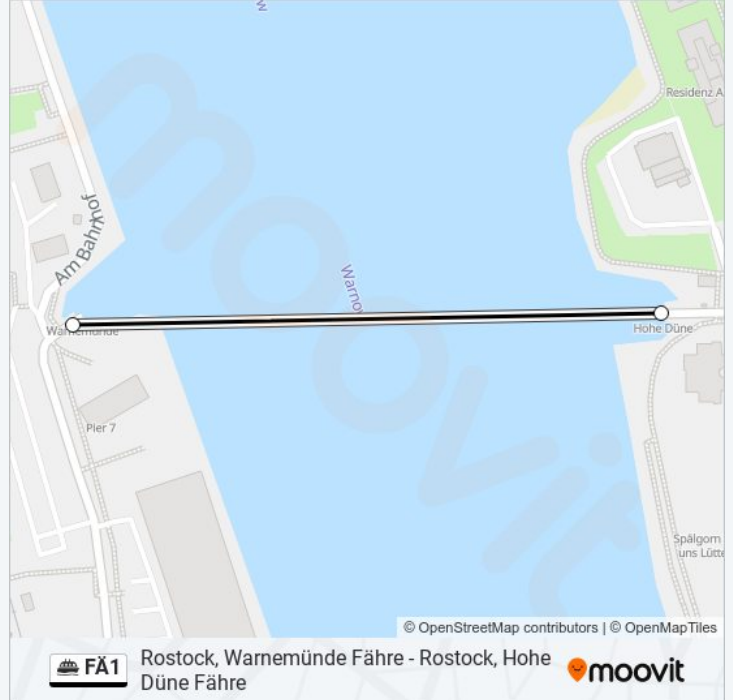

Verwende Moovit, um die nächste Station der Fährlinie FÄ1 zu finden und um zu erfahren wann die nächste Fährlinie FÄ1 kommt.

Richtung: Rostock, Hohe Düne Fähre

2 Haltestellen

[LINIENPLAN ANZEIGEN](#)

Rostock, Warnemünde Fähre

Fährlinie FÄ1 Info

Richtung: Rostock, Hohe Düne Fähre

Stationen: 2

Fahrdauer: 5 Min

Linien Informationen:

Richtung: Rostock, Warnemünde Fähr

2 Haltestellen

[LINIENPLAN ANZEIGEN](#)

Rostock, Hohe Düne Fähr

Rostock, Warnemünde Fähr

Fährlinie FÄ1 Fahrpläne

Abfahrzeiten in Richtung Rostock, Warnemünde Fähr

Montag	24 Stunden
Dienstag	24 Stunden
Mittwoch	24 Stunden
Donnerstag	24 Stunden
Freitag	24 Stunden
Samstag	24 Stunden
Sonntag	24 Stunden

Fährlinie FÄ1 Info

Richtung: Rostock, Warnemünde Fähr

Stationen: 2

Fahrdauer: 5 Min

Linien Informationen:

Fährelinie FÄ1 Offline Fahrpläne und Netzkarten stehen auf moovitapp.com zur Verfügung. Verwende den [Moovit App](#), um Live Bus Abfahrten, Zugfahrpläne oder U-Bahn Fahrplanzeiten zu sehen, sowie Schritt für Schritt Wegangaben für alle öffentlichen Verkehrsmittel in Hamburg & schleswig-Holstein zu erhalten.