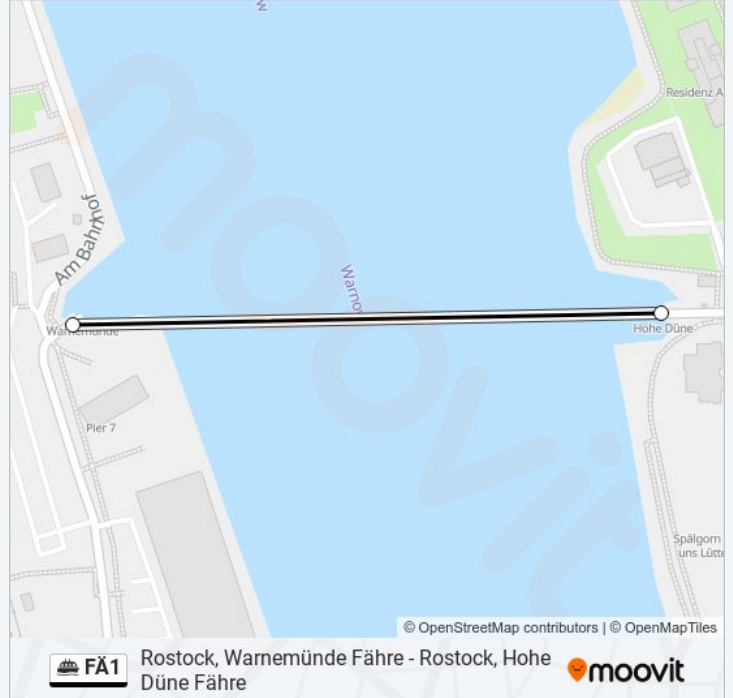

Rostock, Warnemünde Fähre - Rostock, Hohe Düne Fähre

Hol Dir Die App

Die Fährlinie FÄ1 (Rostock, Warnemünde Fähre - Rostock, Hohe Düne Fähre) hat 2 Routen

(1) Rostock, Hohe Düne Fähre: 24 Stunden(2) Rostock, Warnemünde Fähre: 24 Stunden

Verwende Moovit, um die nächste Station der Fährlinie FÄ1 zu finden und um zu erfahren wann die nächste Fährlinie FÄ1 kommt.

Richtung: Rostock, Hohe Düne Fähre

2 Haltestellen

[LINIENPLAN ANZEIGEN](#)

Rostock, Warnemünde Fähre

Rostock, Hohe Düne Fähre

Fährlinie FÄ1 Fahrpläne

Abfahrzeiten in Richtung Rostock, Hohe Düne Fähre

Montag	24 Stunden
Dienstag	24 Stunden
Mittwoch	24 Stunden
Donnerstag	24 Stunden
Freitag	24 Stunden
Samstag	24 Stunden
Sonntag	24 Stunden

Fährlinie FÄ1 Info

Richtung: Rostock, Hohe Düne Fähre

Stationen: 2

Fahrdauer: 5 Min

Linien Informationen:

Richtung: Rostock, Warnemünde Fähr

2 Haltestellen

[LINIENPLAN ANZEIGEN](#)