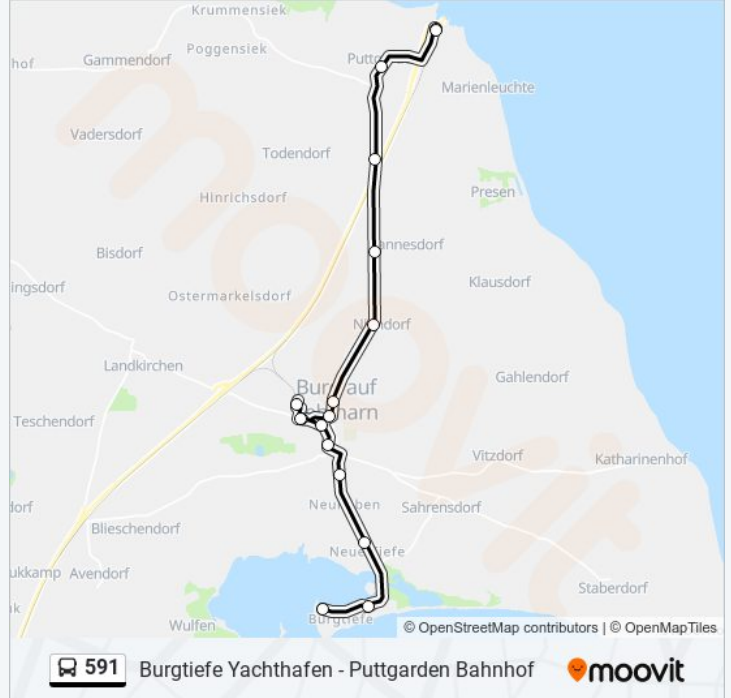

Buslinie 591 Fahrpläne

Abfahrzeiten in Richtung Burgtiefe Yachthafen

Montag	08:01 - 20:01
Dienstag	08:01 - 20:01
Mittwoch	08:01 - 20:01
Donnerstag	08:01 - 20:01
Freitag	08:01 - 20:01
Samstag	06:45 - 20:01
Sonntag	08:01 - 20:01

Buslinie 591 Info

Richtung: Burgtiefe Yachthafen

Stationen: 16

Fahrdauer: 17 Min

Linien Informationen:

Richtung: Puttgarden Bahnhof

17 Haltestellen

[LINIENPLAN ANZEIGEN](#)