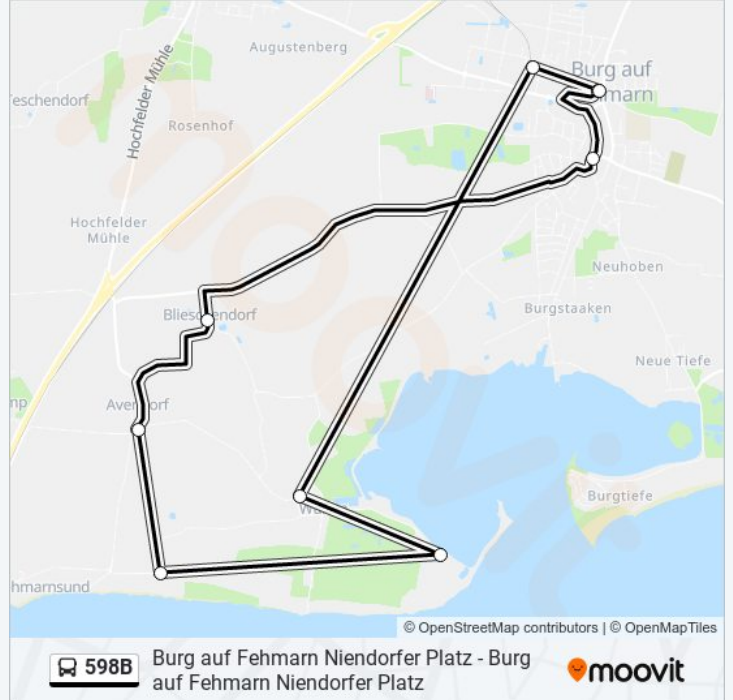

 **598B****Burg auf Fehmarn Niendorfer Platz - Burg auf Fehmarn Niendorfer Platz**[Hol Dir Die App](#)

Die Buslinie 598B Burg auf Fehmarn Niendorfer Platz - Burg auf Fehmarn Niendorfer Platz hat eine Route. Betriebszeiten an Werktagen

(1) Burg Auf Fehmarn Niendorfer Platz: 09:40 - 16:50

Verwende Moovit, um die nächste Station der Buslinie 598B zu finden und um zu erfahren wann die nächste Buslinie 598B kommt.

Richtung: Burg Auf Fehmarn Niendorfer Platz

9 Haltestellen

[LINIENPLAN ANZEIGEN](#)

Burg Auf Fehmarn Niendorfer Platz
Burg Auf Fehmarn Kirche
Fehmarn-Blieschendorf Ortsmitte
Fehmarn-Avendorf am Reisediek
Fehmarn-Wulfen Campingplatz Miramar
Fehmarn Wulfener Hals Campingplatz
Fehmarn-Wulfen Ole Dörpstraat
Burg Auf Fehmarn Bahnhof
Burg Auf Fehmarn Niendorfer Platz

Buslinie 598B Info**Richtung:** Burg Auf Fehmarn Niendorfer Platz**Stationen:** 9**Fahrtdauer:** 29 Min**Linien Informationen:**

Buslinie 598B Offline Fahrpläne und Netzkarten stehen auf moovitapp.com zur Verfügung. Verwende den [Moovit App](#), um Live Bus Abfahrten, Zugfahrpläne oder U-Bahn Fahrplanzeiten zu sehen, sowie Schritt für Schritt Wegangaben für alle öffentlichen Verkehrsmittel in Hamburg & schleswig-Holstein zu erhalten.