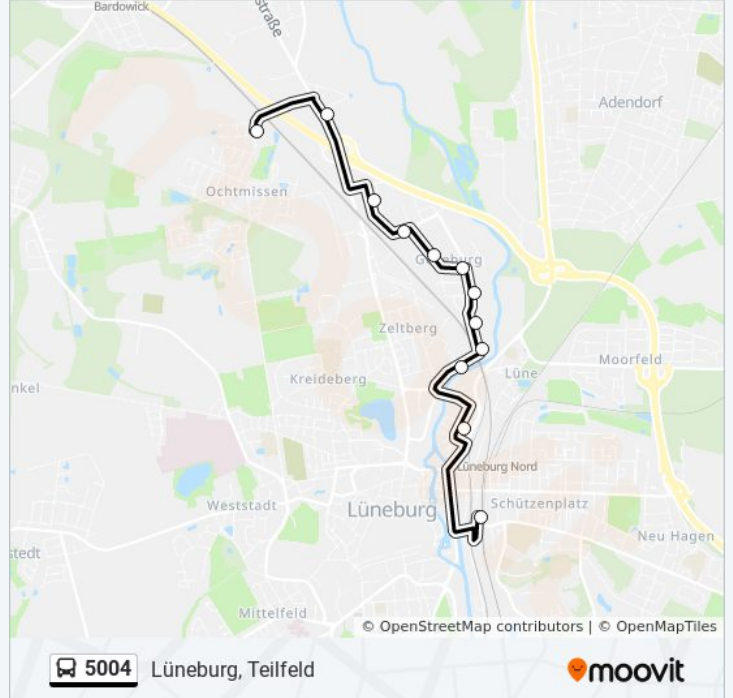

Buslinie 5004 Info

Richtung: Lüneburg, Bei Der Pferdehütte

Stationen: 10

Fahrtdauer: 14 Min

Linien Informationen:

Richtung: Lüneburg, Teilfeld

12 Haltestellen

[LINIENPLAN ANZEIGEN](#)

Bf. Lüneburg (Zob)
 Lüneburg, Konrad-Zuse-Allee
 Lüneburg, Ilmenaucenter
 Lüneburg, Eisenbahnbrücke
 Lüneburg, Goseburgstraße
 Lüneburg, am Graben
 Lüneburg, Goebelstraße
 Lüneburg, Bessemerstraße
 Lüneburg, Böcklerstraße (Tüv)
 Lüneburg, Bei Der Pferdehütte
 Lüneburg, Hagemannsweg
 Lüneburg, Teilfeld

Buslinie 5004 Fahrpläne

Abfahrzeiten in Richtung Lüneburg, Teilfeld

| | |
|------------|---------------|
| Montag | 05:58 - 20:38 |
| Dienstag | 05:58 - 20:38 |
| Mittwoch | 05:58 - 20:38 |
| Donnerstag | 05:58 - 20:38 |
| Freitag | 05:58 - 20:38 |
| Samstag | 06:38 - 19:38 |
| Sonntag | 09:38 - 18:38 |

Buslinie 5004 Info

Richtung: Lüneburg, Teilfeld

Stationen: 12

Fahrtdauer: 19 Min

Linien Informationen:

Buslinie 5004 Offline Fahrpläne und Netzkarten stehen auf moovitapp.com zur Verfügung. Verwende den [Moovit App](#), um Live Bus Abfahrten, Zugfahrpläne oder U-Bahn Fahrplanzeiten zu sehen, sowie Schritt für Schritt Wegangaben für alle öffentlichen Verkehrsmittel in Hamburg & schleswig-Holstein zu erhalten.