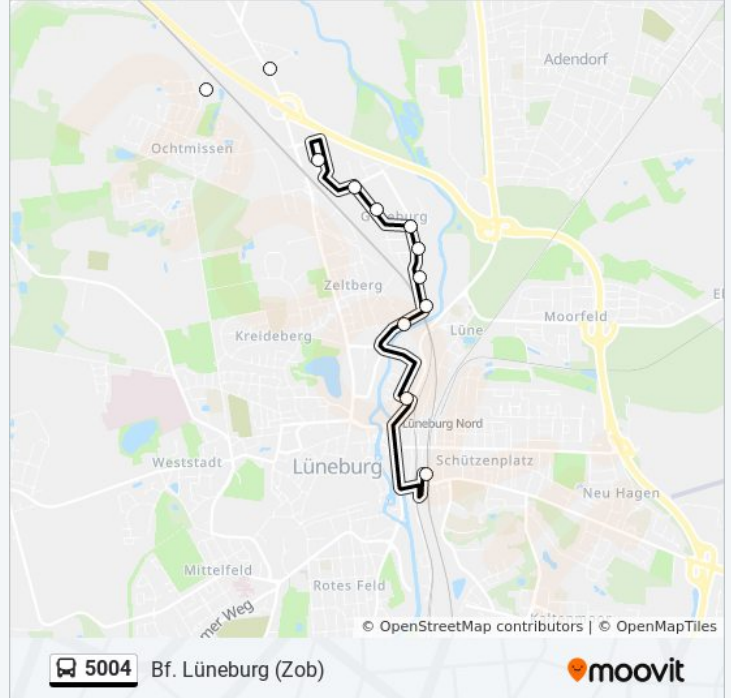

 5004

Bf. Lüneburg (Zob)

[Hol Dir Die App](#)

Die Buslinie 5004 (Bf. Lüneburg (Zob)) hat 3 Routen

(1) Bf. lüneburg (zob): 05:01 - 21:01(2) Lüneburg, Bei Der Pferdehütte: 05:30 - 21:38(3) Lüneburg, Teilfeld: 05:58 - 20:38

Verwende Moovit, um die nächste Station der Buslinie 5004 zu finden und um zu erfahren wann die nächste Buslinie 5004 kommt.

Richtung: Bf. Lüneburg (Zob)

12 Haltestellen

[LINIENPLAN ANZEIGEN](#)

Lüneburg, Teilfeld
Lüneburg, Hagemannsweg
Lüneburg, Bei Der Pferdehütte
Lüneburg, Böcklerstraße (Tüv)
Lüneburg, Bessemerstraße
Lüneburg, Goebelstraße
Lüneburg, am Graben
Lüneburg, Goseburgstraße
Lüneburg, Eisenbahnbrücke
Lüneburg, Ilmenaucenter
Lüneburg, Konrad-Zuse-Allee
Bf. Lüneburg (Zob)

Buslinie 5004 Info**Richtung:** Bf. Lüneburg (Zob)**Stationen:** 12**Fahrdauer:** 21 Min**Linien Informationen:**

Richtung: Lüneburg, Bei Der Pferdehütte

10 Haltestellen

[LINIENPLAN ANZEIGEN](#)

Bf. Lüneburg (Zob)

Lüneburg, Konrad-Zuse-Allee

Lüneburg, Ilmenaucenter

Lüneburg, Eisenbahnbrücke

Lüneburg, Goseburgstraße

Lüneburg, am Graben

Lüneburg, Goebelstraße

Lüneburg, Bessemerstraße

Lüneburg, Böcklerstraße (Tüv)