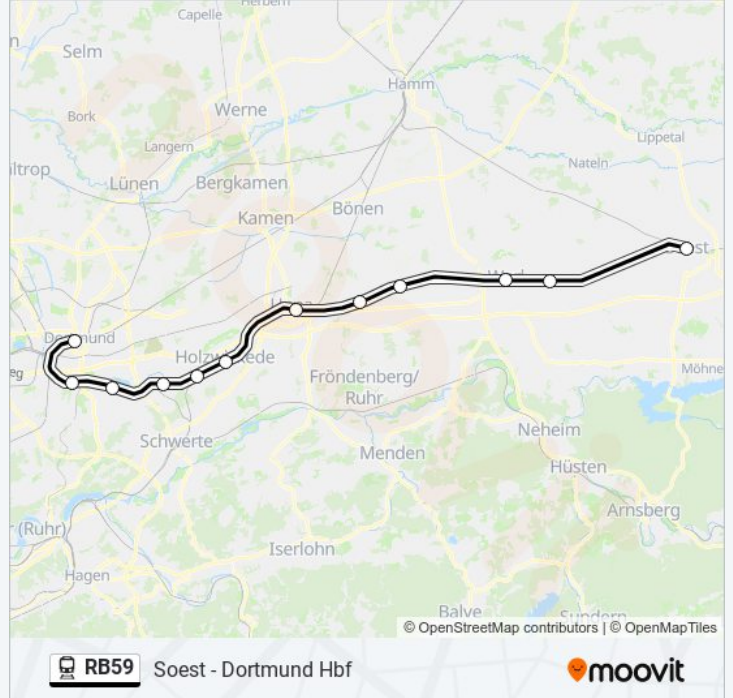

Bahnlinie RB59 Offline Fahrpläne und Netzkarten stehen auf moovitapp.com zur Verfügung. Verwende den [Moovit App](#), um Live Bus Abfahrten, Zugfahrpläne oder U-Bahn Fahrplanzeiten zu sehen, sowie Schritt für Schritt Wegangaben für alle öffentlichen Verkehrsmittel in Hamburg & schleswig-Holstein zu erhalten.

[Über Moovit](#) • [MaaS Lösungen](#) • [Unterstützte Länder](#) • [Mooviter Community](#)

© 2024 Moovit - Alle Rechte vorbehalten

Siehe Live Ankunftszeiten