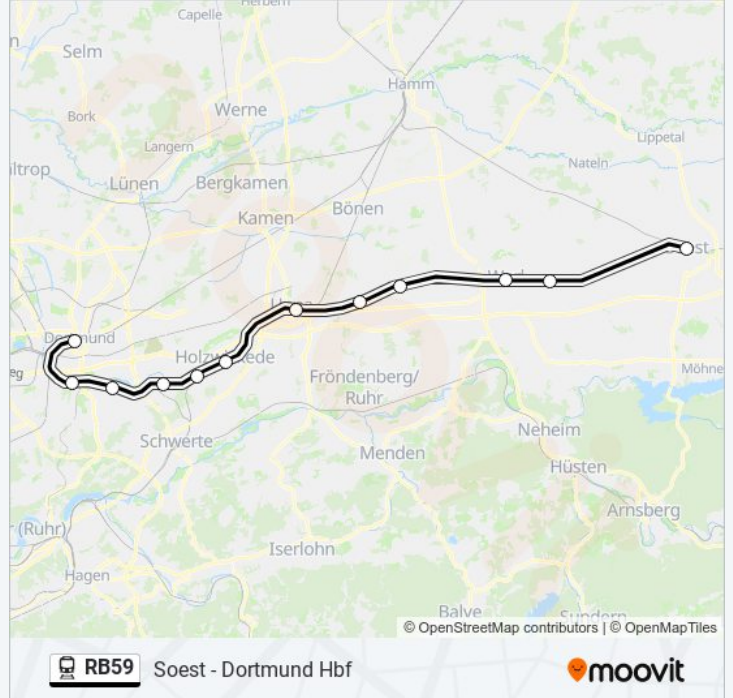

Soest - Dortmund Hbf

[Hol Dir Die App](#)

Die Bahnlinie RB59 (Soest - Dortmund Hbf) hat 2 Routen

(1) Dortmund Hbf: 21:15 - 23:15(2) Soest: 21:06 - 23:06

Verwende Moovit, um die nächste Station der Bahnlinie RB59 zu finden und um zu erfahren wann die nächste Bahnlinie RB59 kommt.

Bahnlinie RB59 Fahrpläne

Abfahrzeiten in Richtung Dortmund Hbf

Montag	21:15 - 23:15
Dienstag	00:15
Mittwoch	Kein Betrieb
Donnerstag	Kein Betrieb
Freitag	Kein Betrieb
Samstag	Kein Betrieb
Sonntag	Kein Betrieb

Bahnlinie RB59 Info

Richtung: Dortmund Hbf

Stationen: 12

Fahrtdauer: 132 Min

Linien Informationen:

Richtung: Soest

12 Haltestellen

[LINIENPLAN ANZEIGEN](#)

Montag	21:06 - 23:06
Dienstag	00:06
Mittwoch	Kein Betrieb
Donnerstag	Kein Betrieb
Freitag	Kein Betrieb
Samstag	Kein Betrieb
Sonntag	Kein Betrieb

Bahnlinie RB59 Info

Richtung: Soest

Stationen: 12

Fahrtdauer: 129 Min