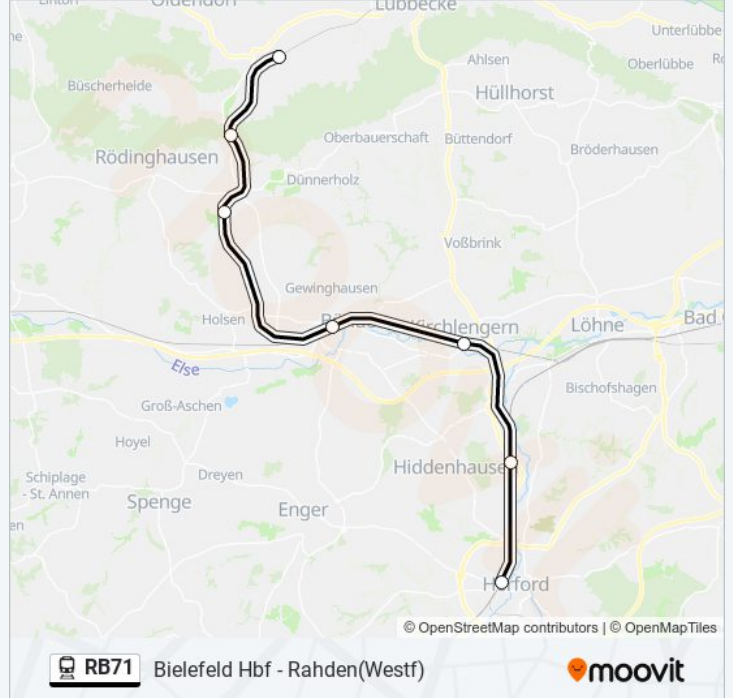

Bielefeld Hbf - Rahden(Westf)

[Hol Dir Die App](#)

Die Bahnlinie RB71 (Bielefeld Hbf - Rahden(Westf)) hat 2 Routen

(1) Bad Holzhausen: 21:11(2) Rahden(westf): 22:11

Verwende Moovit, um die nächste Station der Bahnlinie RB71 zu finden und um zu erfahren wann die nächste Bahnlinie RB71 kommt.

Richtung: Bad Holzhausen

7 Haltestellen

[LINIENPLAN ANZEIGEN](#)

Herford

Hiddenhausen-Schweicheln

Kirchlengern

Bünde(Westf)

Bieren-Rödinghausen

Mesch Neue Mühle

Bad Holzhausen

Bahnlinie RB71 Fahrpläne

Abfahrzeiten in Richtung Bad Holzhausen

Montag	21:11
Dienstag	Kein Betrieb
Mittwoch	Kein Betrieb
Donnerstag	Kein Betrieb
Freitag	Kein Betrieb
Samstag	Kein Betrieb
Sonntag	Kein Betrieb

Bahnlinie RB71 Info

Richtung: Bad Holzhausen

Stationen: 7

Fahrdauer: 64 Min

Linien Informationen:

Richtung: Rahden(Westf)

10 Haltestellen

[LINIENPLAN ANZEIGEN](#)