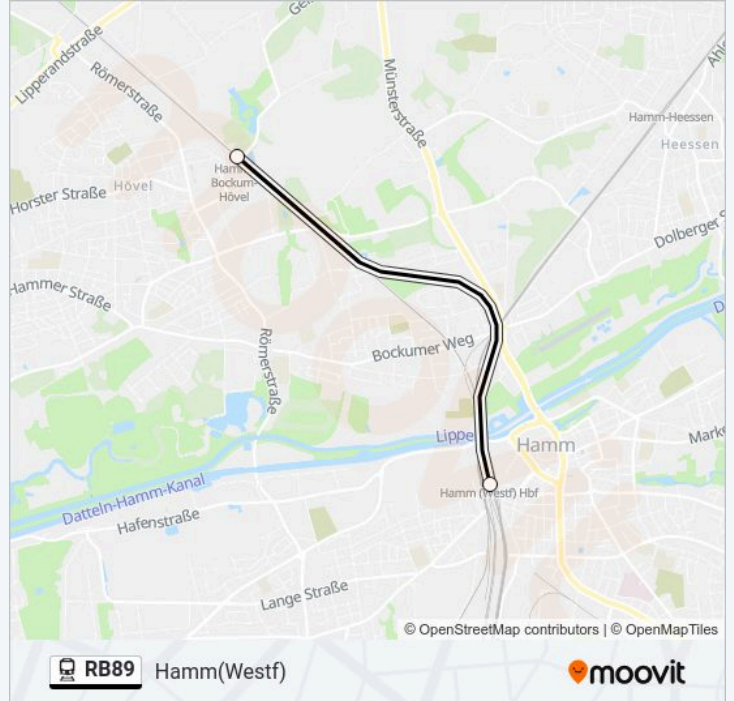

Hamm(Westf)

[Hol Dir Die App](#)

Die Bahnlinie RB89 (Hamm(Westf)) hat 2 Routen

(1) Hamm(westf): 21:37 - 23:37(2) Mersch(westf): 21:30 - 23:30

Verwende Moovit, um die nächste Station der Bahnlinie RB89 zu finden und um zu erfahren wann die nächste Bahnlinie RB89 kommt.

Richtung: Hamm(Westf)

3 Haltestellen

[LINIENPLAN ANZEIGEN](#)

Mersch(Westf)

Hamm-Bockum-Hövel

Hamm(Westf)

Bahnlinie RB89 Fahrpläne

Abfahrzeiten in Richtung Hamm(westf)

Montag	Kein Betrieb
Dienstag	Kein Betrieb
Mittwoch	21:37 - 23:37
Donnerstag	00:37
Freitag	Kein Betrieb
Samstag	Kein Betrieb
Sonntag	Kein Betrieb

Bahnlinie RB89 Info

Richtung: Hamm(Westf)

Stationen: 3

Fahrtdauer: 26 Min

Linien Informationen:

Richtung: Mersch(Westf)

3 Haltestellen

[LINIENPLAN ANZEIGEN](#)

Hamm(Westf)

Hamm-Bockum-Hövel

Mersch(Westf)

Bahnlinie RB89 Fahrpläne