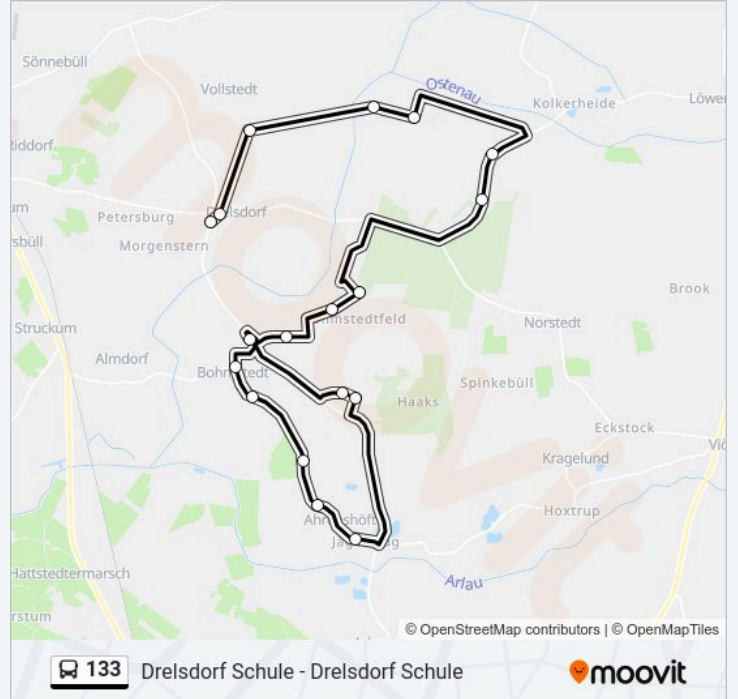

## Dreisdorf Schule - Dreisdorf Schule

[Hol Dir Die App](#)

Die Buslinie 133 (Dreisdorf Schule - Dreisdorf Schule) hat 2 Routen

(1) Bohmstedt Hohenhörn: 13:07(2) Dreisdorf Schule: 06:35 - 07:00

Verwende Moovit, um die nächste Station der Buslinie 133 zu finden und um zu erfahren wann die nächste Buslinie 133 kommt.

**Richtung: Bohmstedt Hohenhörn**

18 Haltestellen

[LINIENPLAN ANZEIGEN](#)

Dreisdorf Kindergarten  
Dreisdorf Schule  
Dreisdorf Norderfeld/Lesch  
Dreisdorf Lehn/Sörensen  
Dreisdorf Spring  
Dreisdorf Osterfelder Weg  
Dreisdorf Quickerdamm  
Bohmstedt Pfisterer  
Bohmstedt Nissen  
Bohmstedt Poddam  
Bohmstedt Paulsen  
Bohmstedt Haaks  
Ahrenshöft Jägerkrug  
Ahrenshöft Groß Ahrenshöft  
Ahrenshöft Klein Ahrenshöft  
Bohmstedt Süderweg  
Bohmstedt Norderende  
Bohmstedt Hohenhörn

## Richtung: Drels Dorf Schule

25 Haltestellen

[LINIENPLAN ANZEIGEN](#)

Drels Dorf Schule  
 Drels Dorf Korfmakers  
 Drels Dorf Tayswatt  
 Drels Dorf Beck  
 Drels Dorf Quickerdamm  
 Drels Dorf Osterfelder Weg  
 Drels Dorf Spring  
 Drels Dorf Lehn/Sörensen  
 Drels Dorf Norderfeld/Lesch  
 Drels Dorf Schule  
 Bohmstedt Hohenhörn  
 Bohmstedt Poddam  
 Bohmstedt Nissen  
 Bohmstedt Pfisterer  
 Bohmstedt Petersen  
 Bohmstedt Homann  
 Bohmstedt Paulsen  
 Ahrenshöft Jägerkrug

## Buslinie 133 Info

**Richtung:** Drels Dorf Schule

**Stationen:** 25

**Fahrtdauer:** 17 Min

**Linien Informationen:**

- Ahrenshöft Groß Ahrenshöft
- Ahrenshöft Klein Ahrenshöft
- Bohmstedt Süderweg
- Bohmstedt Norderende
- Bohmstedt Hohenhörn
- Dreisdorf Kindergarten
- Dreisdorf Schule