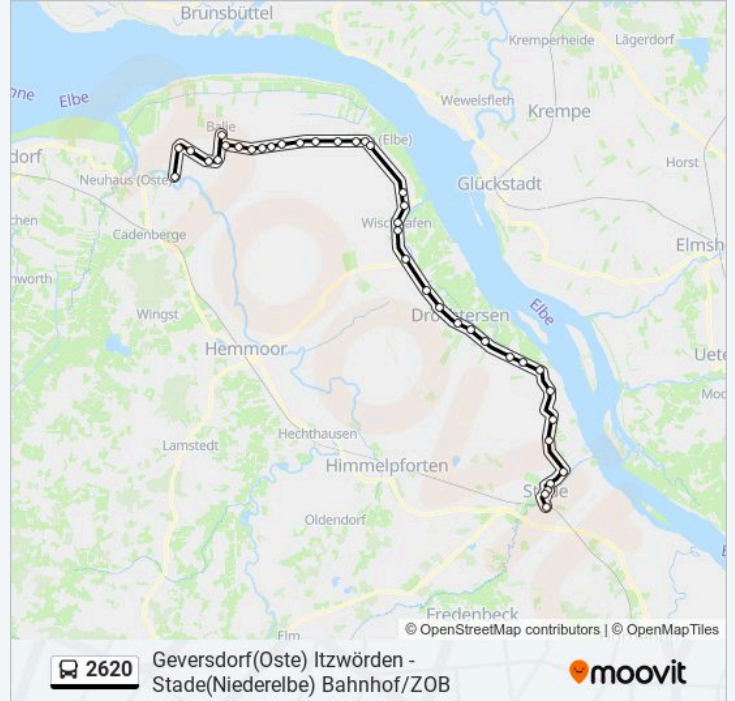

### Buslinie 2620 Info

**Richtung:** Geversdorf(Oste) Itzwörden

**Stationen:** 39

**Fahrdauer:** 76 Min

**Linien Informationen:**

Wischhafen Alter Schulweg

Wischhafen Abzw. Fähre

Wischhafen Hamelwörden

Krummendeich Wechtern 37

Balje Hünkenbütteler Straße

Balje Baljerdorf 19

Balje Baljerdorf 4

Balje Bahnhofstraße

Balje Neuenschleuser Straße

Balje Süderdeich-West

Balje Hörne-Ost

Balje am Fährstiege

Geversdorf(Oste) Itzwörden

**Richtung: Stade(Niederelbe) Bahnhof/Zob**

39 Haltestellen

[LINIENPLAN ANZEIGEN](#)

Geversdorf(Oste) Itzwörden

Balje am Fährstiege

Balje Hörne-Ost