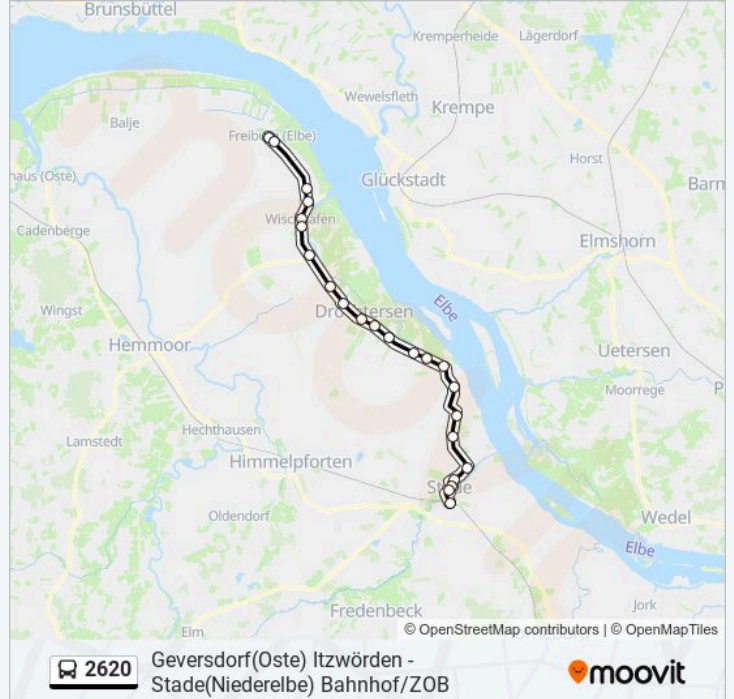

 2620**Geversdorf(Oste) Itzwörden - Stade(Niederelbe)  
Bahnhof/ZOB**[Hol Dir Die App](#)

Die Buslinie 2620 (Geversdorf(Oste) Itzwörden - Stade(Niederelbe) Bahnhof/ZOB) hat 3 Routen

(1) Freiburg(elbe) bahnhofstraße: 17:07(2) Geversdorf(oste) itzwörden: 09:07 - 15:07(3) Stade(niederelbe) bahnhof/zob: 10:30 - 18:27

Verwende Moovit, um die nächste Station der Buslinie 2620 zu finden und um zu erfahren wann die nächste Buslinie 2620 kommt.

**Richtung: Freiburg(Elbe) Bahnhofstraße**

23 Haltestellen

[LINIENPLAN ANZEIGEN](#)

Stade(Niederelbe) Bahnhof/Zob  
 Stade(Niederelbe) Schleusenweg  
 Stade(Niederelbe) Hansestraße  
 Stade(Niederelbe) In Der Hörne  
 Stade(Niederelbe) Hörne  
 Götzdorf(Stade) Schneedeich  
 Bützfleth(Stade) Elsternstraße  
 Bützfleth Abbenfleth  
 Barnkrug Barnkruger Straße 80  
 Wethe Blumenstraße  
 Assel Asseler Hafenstraße  
 Drochtersen Ritsch  
 Drochtersen Gauensieker Feldstraße  
 Drochtersen Schule/L111  
 Nindorf(Stade) Mühlenweg  
 Dornbusch(Drochtersen) Alter Weg  
 Wischhafen Neuland  
 Wischhafen Meisterweg  
 Wischhafen Alter Schulweg  
 Wischhafen Abzw. Fähre

**Buslinie 2620 Info****Richtung:** Freiburg(Elbe) Bahnhofstraße**Stationen:** 23**Fahrtdauer:** 50 Min**Linien Informationen:**

Wischhafen Hamelwörden

Freiburg(Elbe) Schulzentrum

Freiburg(Elbe) Bahnhofstraße