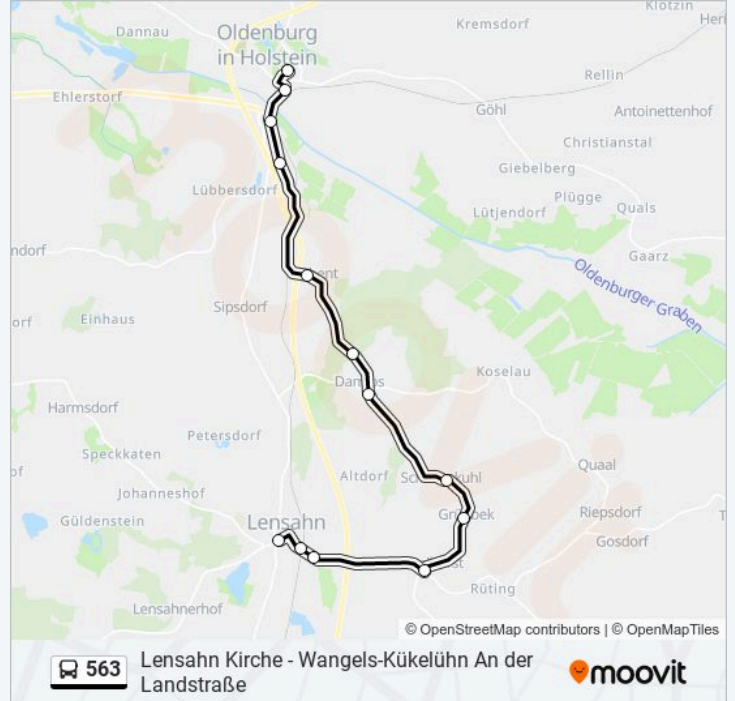

 563

Lensahn Kirche - Wangels-Kükelühn An der Landstraße

[Hol Dir Die App](#)

Die Buslinie 563 (Lensahn Kirche - Wangels-Kükelühn An der Landstraße) hat 2 Routen

(1) Lensahn Kirche: 09:45(2) Wangels-Kükelühn An Der Landstraße: 12:55

Verwende Moovit, um die nächste Station der Buslinie 563 zu finden und um zu erfahren wann die nächste Buslinie 563 kommt.

Richtung: Lensahn Kirche

13 Haltestellen

[LINIENPLAN ANZEIGEN](#)

Oldenburg(Holstein) Markt
Oldenburg(Holstein) Holsteiner Straße
Oldenburg(Holstein) Zob/Bahnhof
Oldenburg(Holstein) Sebenter Weg
Damlos Abzw. Sebent
Damlos Damloser Wald
Damlos Ortsmitte
Kabelhorst-Schwienkuhl
Kabelhorst Grünbek
Kabelhorst
Lensahn Schwienkuhler Weg
Lensahn Bahnhof
Lensahn Kirche

Buslinie 563 Fahrpläne

Abfahrzeiten in Richtung Lensahn Kirche

Montag	09:45
Dienstag	09:45
Mittwoch	09:45
Donnerstag	09:45
Freitag	09:45
Samstag	Kein Betrieb
Sonntag	Kein Betrieb

Buslinie 563 Info**Richtung:** Lensahn Kirche**Stationen:** 13**Fahrtdauer:** 24 Min**Linien Informationen:**

Richtung: Wangels-Kükelühh An Der Landstraße

16 Haltestellen

[LINIENPLAN ANZEIGEN](#)

Lensahn Kirche
 Lensahn Schützenplatz
 Lensahn Kamperdahl
 Lensahn Petersdorfer Allee
 Lensahn Johanneshof
 Harmsdorf(Holst) Speckkaten
 Harmsdorf(Holst) Danziger Straße
 Harmsdorf(Holst) Ringstraße
 Harmsdorf(Holst) am Wischhof
 Harmsdorf(Holst) Kayhofer Weg
 Wangels Krögerkate
 Kreuzkate
 Wangels-Testorf Umspannwerk
 Wangels-Hansühn Kirche
 Wangels-Hansühn Abzw. Wangels
 Wangels-Kükelühh An Der Landstraße