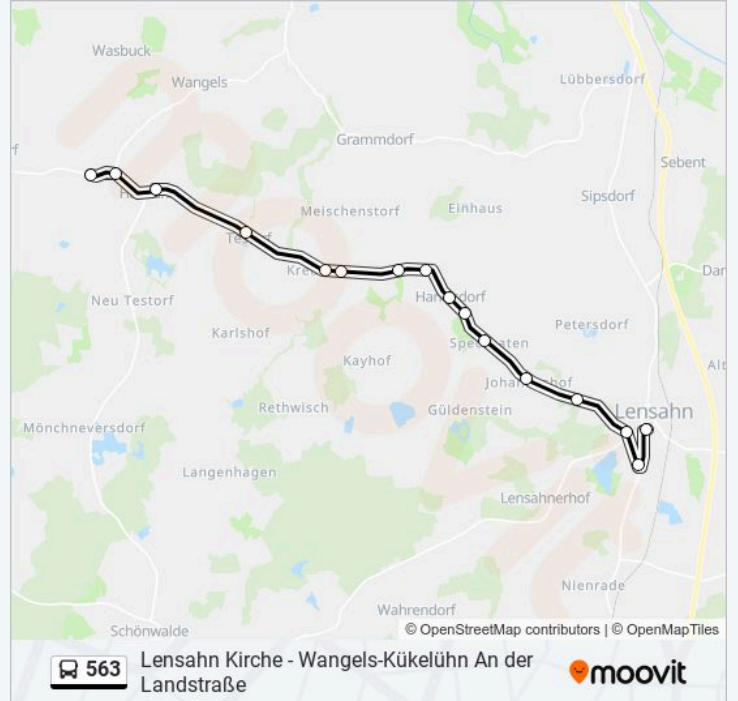

Verwende Moovit, um die nächste Station der Buslinie 563 zu finden und um zu erfahren wann die nächste Buslinie 563 kommt.

Richtung: Lensahn Kirche

13 Haltestellen

[LINIENPLAN ANZEIGEN](#)

Oldenburg(Holstein) Markt
Oldenburg(Holstein) Holsteiner Straße
Oldenburg(Holstein) Zob/Bahnhof
Oldenburg(Holstein) Sebenter Weg
Damlos Abzw. Sebent
Damlos Damloser Wald
Damlos Ortsmitte
Kabelhorst-Schwienkuhl
Kabelhorst Grünbek
Kabelhorst
Lensahn Schwienkuhler Weg
Lensahn Bahnhof
Lensahn Kirche

Richtung: Wangels-Kükelühh An Der Landstraße

16 Haltestellen

[LINIENPLAN ANZEIGEN](#)

Lensahn Kirche
 Lensahn Schützenplatz
 Lensahn Kamperdahl
 Lensahn Petersdorfer Allee
 Lensahn Johanneshof
 Harmsdorf(Holst) Speckkaten
 Harmsdorf(Holst) Danziger Straße
 Harmsdorf(Holst) Ringstraße
 Harmsdorf(Holst) am Wischhof
 Harmsdorf(Holst) Kayhofer Weg
 Wangels Krögerkate
 Kreuzkate
 Wangels-Testorf Umspannwerk
 Wangels-Hansühn Kirche
 Wangels-Hansühn Abzw. Wangels
 Wangels-Kükelühh An Der Landstraße

Buslinie 563 Fahrpläne

Abfahrzeiten in Richtung Wangels-Kükelühh An Der Landstraße

Montag	12:55
Dienstag	12:55
Mittwoch	12:55
Donnerstag	12:55
Freitag	12:55
Samstag	Kein Betrieb
Sonntag	Kein Betrieb

Buslinie 563 Info

Richtung: Wangels-Kükelühh An Der Landstraße

Stationen: 16

Fahrtdauer: 23 Min

Linien Informationen:

Buslinie 563 Offline Fahrpläne und Netzkarten stehen auf moovitapp.com zur Verfügung. Verwende den Moovit App, um Live Bus Abfahrten, Zugfahrpläne oder U-Bahn Fahrplanzeiten zu sehen, sowie Schritt für Schritt Wegangaben für alle öffentlichen Verkehrsmittel in Hamburg & schleswig-Holstein zu erhalten.