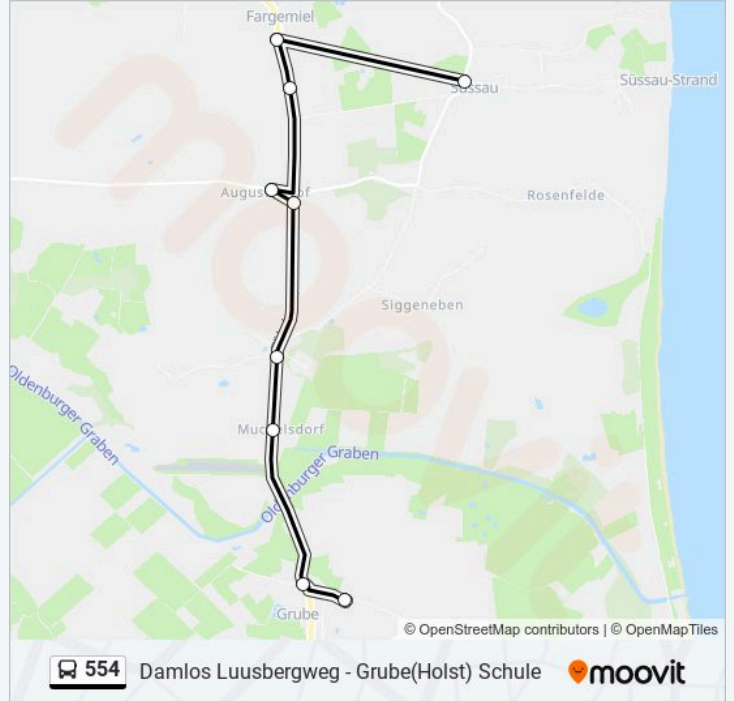

Richtung: Grube(Holst) Schule

12 Haltestellen

[LINIENPLAN ANZEIGEN](#)

- Damlos Luusbergweg
- Koselau West
- Koselau Meiereistraße
- Koselau Ost
- Riepsdorf-Quaal
- Riepsdorf Mittelpunkt Der Welt
- Riepsdorf-Gosdorf
- Riepsdorf-Altratjensdorf Siedlung
- Altratjensdorf Ortsmitte
- Riepsdorf-Altratjensdorf Thomsdorf
- Grube(Holst) Wicheldorf
- Grube(Holst) Schule

Fargemiel Ort

Fargemiel am Galgenberg

Heringsdorf(Ostholstein) Augustenhof/Ort

Heringsdorf-Augustenhof Kreuzung

Grube(Holst) Rosenhof

Grube(Holst) Muchelsdorf

Grube(Holst) Bei Der Kirche

Grube(Holst) Schule

Buslinie 554 Fahrpläne

Abfahrzeiten in Richtung Grube(holst) schule

Montag	07:42
Dienstag	06:55 - 07:42
Mittwoch	06:55 - 07:42
Donnerstag	07:42
Freitag	07:42
Samstag	Kein Betrieb
Sonntag	Kein Betrieb

Buslinie 554 Info

Richtung: Grube(Holst) Schule

Stationen: 9

Fahrtdauer: 14 Min

Linien Informationen:

**Richtung: Heringsdorf(Ostholstein)
Augustenhof/Ort**

9 Haltestellen

[LINIENPLAN ANZEIGEN](#)

- Grube(Holst) Schule
- Grube(Holst) Bei Der Kirche
- Grube(Holst) Muchelsdorf
- Grube(Holst) Rosenhof
- Heringsdorf-Augustenhof Kreuzung
- Süssau
- Fargemiel Ort
- Fargemiel am Galgenberg
- Heringsdorf(Ostholstein) Augustenhof/Ort