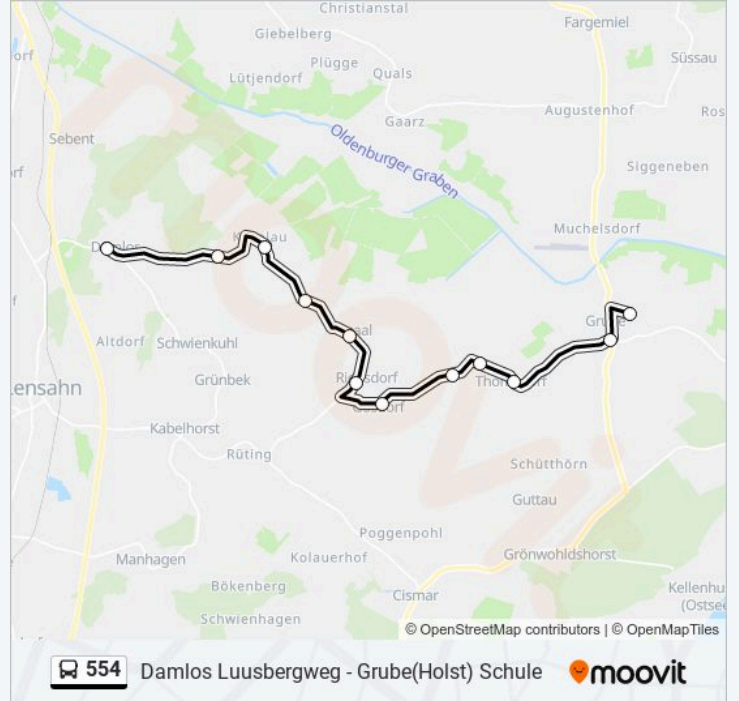

 554

Damlos Luusbergweg - Grube(Holst) Schule

[Hol Dir Die App](#)

Die Buslinie 554 (Damlos Luusbergweg - Grube(Holst) Schule) hat 4 Routen

(1) Grube(holst) rosenhof: 12:10(2) Grube(holst) schule: 07:32(3) Grube(holst) schule: 07:42(4) Heringsdorf(ostholstein) augustenhof/ort: 13:10

Richtung: Grube(Holst) Schule

12 Haltestellen

[LINIENPLAN ANZEIGEN](#)

- Damlos Luusbergweg
- Koselau West
- Koselau Meiereistraße
- Koselau Ost
- Riepsdorf-Quaal
- Riepsdorf Mittelpunkt Der Welt
- Riepsdorf-Gosdorf
- Riepsdorf-Altratjensdorf Siedlung
- Altratjensdorf Ortsmitte
- Riepsdorf-Altratjensdorf Thomsdorf
- Grube(Holst) Wicheldorf
- Grube(Holst) Schule

Buslinie 554 Fahrpläne

Abfahrzeiten in Richtung Grube(holst) schule

Montag	07:32
Dienstag	07:02 - 07:32
Mittwoch	07:02 - 07:32
Donnerstag	07:32
Freitag	07:32
Samstag	Kein Betrieb
Sonntag	Kein Betrieb

Buslinie 554 Info

Richtung: Grube(Holst) Schule

Stationen: 12

Fahrtdauer: 18 Min

Linien Informationen:

Richtung: Grube(Holst) Schule

9 Haltestellen

[LINIENPLAN ANZEIGEN](#)

Süssau