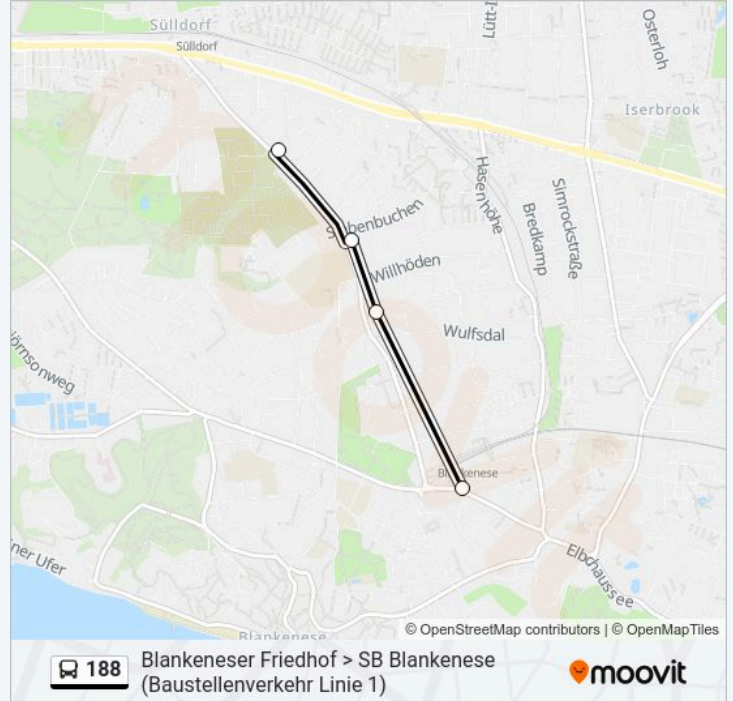

 188**Blankeneser Friedhof > SB Blankenese
(Baustellenverkehr Linie 1)**[Hol Dir Die App](#)

Die Buslinie 188 (Blankeneser Friedhof > SB Blankenese (Baustellenverkehr Linie 1)) hat 2 Routen

(1) Blankeneser Friedhof: 05:19 - 22:39(2) S Blankenese: 05:26 - 22:44

Verwende Moovit, um die nächste Station der Buslinie 188 zu finden und um zu erfahren wann die nächste Buslinie 188 kommt.

Richtung: Blankeneser Friedhof

4 Haltestellen

[LINIENPLAN ANZEIGEN](#)

S Blankenese

Wulfsdal

Siebenbuchen

Blankeneser Friedhof

Buslinie 188 Fahrpläne

Abfahrzeiten in Richtung Blankeneser Friedhof

Montag	05:19 - 22:39
Dienstag	05:19 - 22:39
Mittwoch	05:19 - 22:39
Donnerstag	05:19 - 22:39
Freitag	05:19 - 22:39
Samstag	05:59 - 22:39
Sonntag	07:19 - 22:39

Buslinie 188 Info**Richtung:** Blankeneser Friedhof**Stationen:** 4**Fahrtdauer:** 4 Min**Linien Informationen:**

Richtung: S Blankenese

4 Haltestellen

[LINIENPLAN ANZEIGEN](#)

Blankeneser Friedhof

Siebenbuchen