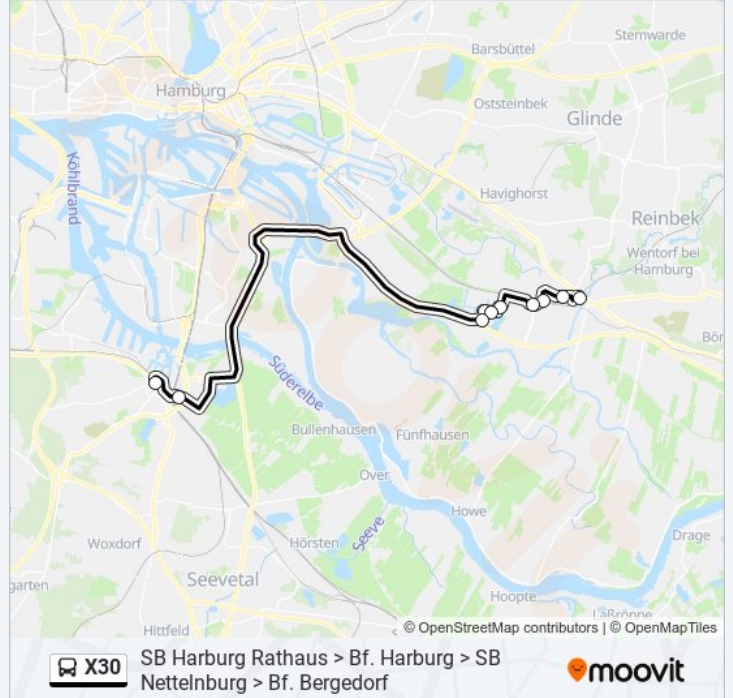

**Buslinie X30 Info****Richtung:** Bf. Bergedorf**Stationen:** 11**Fahrtdauer:** 38 Min**Linien Informationen:**

### Richtung: S Harburg Rathaus (Hölertwiete)

10 Haltestellen

[LINIENPLAN ANZEIGEN](#)

- Bf. Bergedorf
- Kurt-A.-Körper-Chaussee (Ost)
- Oberer Landweg (Eisenbahnbrücke)
- S Nettelburg (Südeingang)
- Von-Scheliha-Straße
- Curt-Bär-Weg
- Marie-Henning-Weg
- Felix-Jud-Ring (Mitte)
- Bf. Harburg (Großmoordamm)
- S Harburg Rathaus (Hölertwiete)

### Buslinie X30 Fahrpläne

Abfahrzeiten in Richtung S Harburg Rathaus (Hölertwiete)

Montag	00:15 - 23:15
Dienstag	00:15 - 23:15
Mittwoch	00:15 - 23:15
Donnerstag	00:15 - 23:15
Freitag	00:15 - 23:15
Samstag	00:15 - 23:15
Sonntag	00:15 - 23:15

### Buslinie X30 Info

**Richtung:** S Harburg Rathaus (Hölertwiete)

**Stationen:** 10

**Fahrdauer:** 37 Min

**Linien Informationen:**

Buslinie X30 Offline Fahrpläne und Netzkarten stehen auf moovitapp.com zur Verfügung. Verwende den [Moovit App](#), um Live Bus Abfahrten, Zugfahrpläne oder U-Bahn Fahrplanzeiten zu sehen, sowie Schritt für Schritt Wegangaben für alle öffentlichen Verkehrsmittel in Hamburg & schleswig-Holstein zu erhalten.