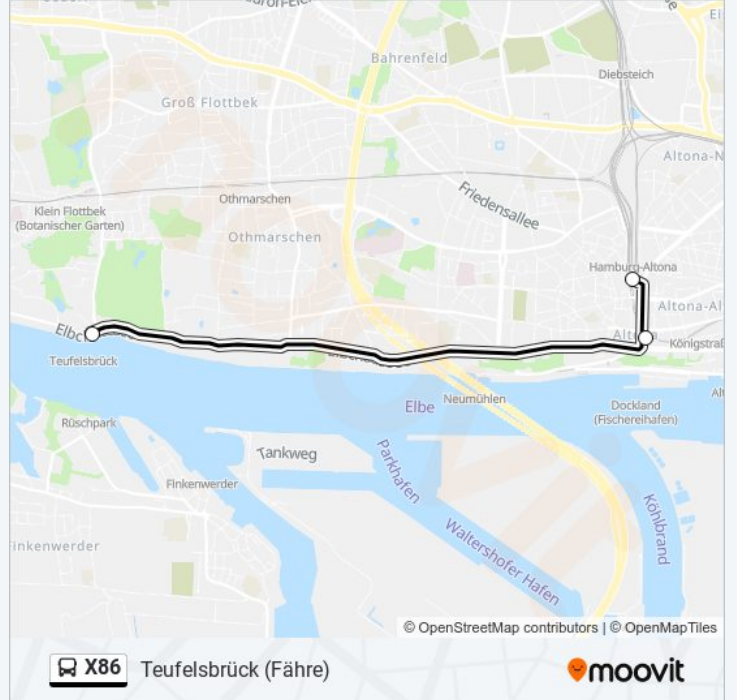

Buslinie X86 Offline Fahrpläne und Netzkarten stehen auf moovitapp.com zur Verfügung. Verwende den Moovit App, um Live Bus Abfahrten, Zugfahrpläne oder U-Bahn Fahrplanzeiten zu sehen, sowie Schritt für Schritt Wegangaben für alle öffentlichen Verkehrsmittel in Hamburg & schleswig-Holstein zu erhalten.

© 2024 Moovit - Alle Rechte vorbehalten