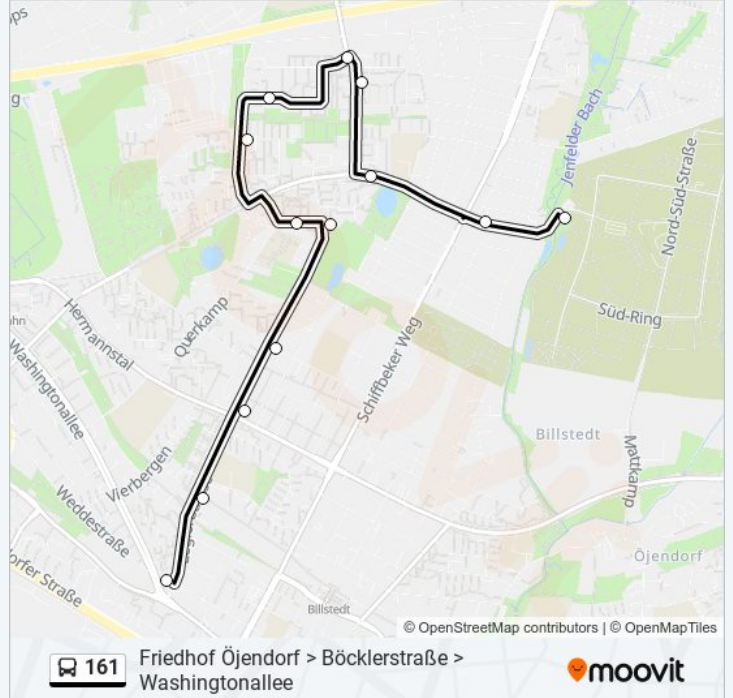

 161

Friedhof Öjendorf &gt; Böcklerstraße &gt; Washingtonallee

[Hol Dir Die App](#)

Die Buslinie 161 (Friedhof Öjendorf > Böcklerstraße > Washingtonallee) hat 2 Routen

(1) Friedhof Öjendorf (haupteingang): 00:03 - 23:23(2) Washingtonallee: 04:30 - 23:47

Verwende Moovit, um die nächste Station der Buslinie 161 zu finden und um zu erfahren wann die nächste Buslinie 161 kommt.

**Richtung: Friedhof Öjendorf (Haupteingang)**

13 Haltestellen

[LINIENPLAN ANZEIGEN](#)

Washingtonallee  
U Legienstraße  
Kattensteert  
Horner Redder  
Dahrendorfweg  
Rudolf-Roß-Allee (Dahrendorfweg)  
Grüningweg  
Georg-Blume-Straße  
Böcklerstraße  
Spliedtring  
Dannerallee  
Manshardtstraße  
Friedhof Öjendorf (Haupteingang)

## Richtung: Washingtonallee

13 Haltestellen

[LINIENPLAN ANZEIGEN](#)

Friedhof Öjendorf (Haupteingang)  
 Manshardtstraße  
 Dannerallee  
 Spliedtring  
 Bocklerstraße  
 Georg-Blume-Straße  
 Grüningweg  
 Rudolf-Roß-Allee (Dahrendorfweg)  
 Dahrendorfweg  
 Horner Redder  
 Kattensteert  
 U Legienstraße  
 Washingtonallee