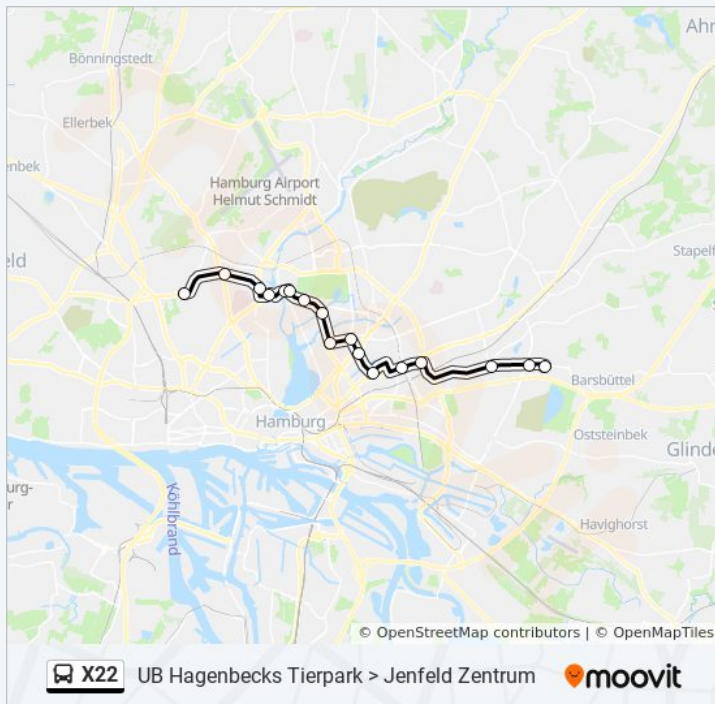

Eilbeker Weg

U S Wandsbeker Chaussee

U Wandsbek Markt

Universität Der Bundeswehr

Schiffbeker Weg

Jenfeld-Zentrum

### Buslinie X22 Info

**Richtung:** Jenfeld-Zentrum

**Stationen:** 17

**Fahrdauer:** 48 Min

**Linien Informationen:**

### Richtung: U Hagenbecks Tierpark

17 Haltestellen

[LINIENPLAN ANZEIGEN](#)

Jenfeld-Zentrum

Schiffbeker Weg

Universität Der Bundeswehr

U Wandsbek Markt

U S Wandsbeker Chaussee