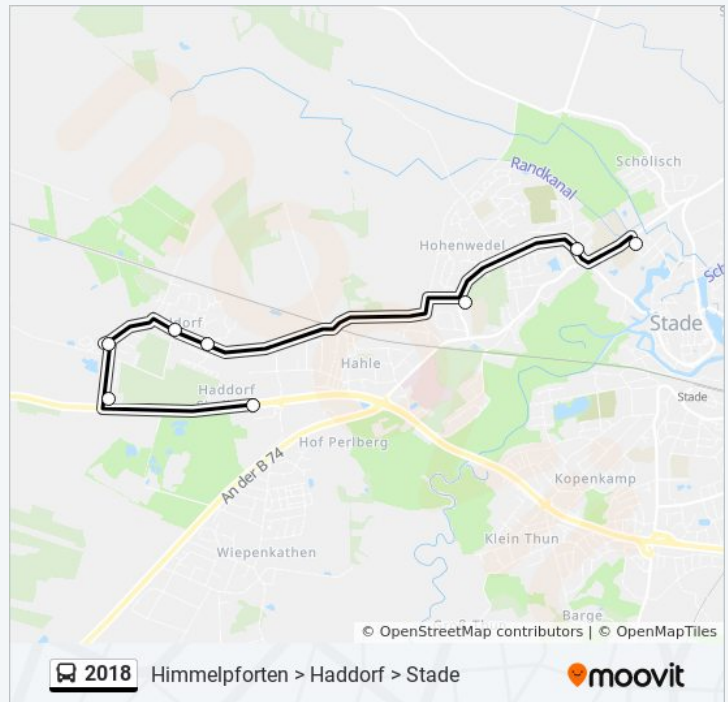

Stade, Pulverweg

Stade, Vincent-Lübeck-Gymnasium

Buslinie 2018 Info

Richtung: Stade, Vincent-Lübeck-Gymnasium

Stationen: 8

Fahrtdauer: 29 Min

Linien Informationen:

Buslinie 2018 Offline Fahrpläne und Netzkarten stehen auf moovitapp.com zur Verfügung. Verwende den [Moovit App](#), um Live Bus Abfahrten, Zugfahrpläne oder U-Bahn Fahrplanzeiten zu sehen, sowie Schritt für Schritt Wegangaben für alle öffentlichen Verkehrsmittel in Hamburg & schleswig-Holstein zu erhalten.

[Über Moovit](#) • [MaaS Lösungen](#) • [Unterstützte Länder](#) • [Mooviter Community](#)

© 2024 Moovit - Alle Rechte vorbehalten

Siehe Live Ankunftszeiten