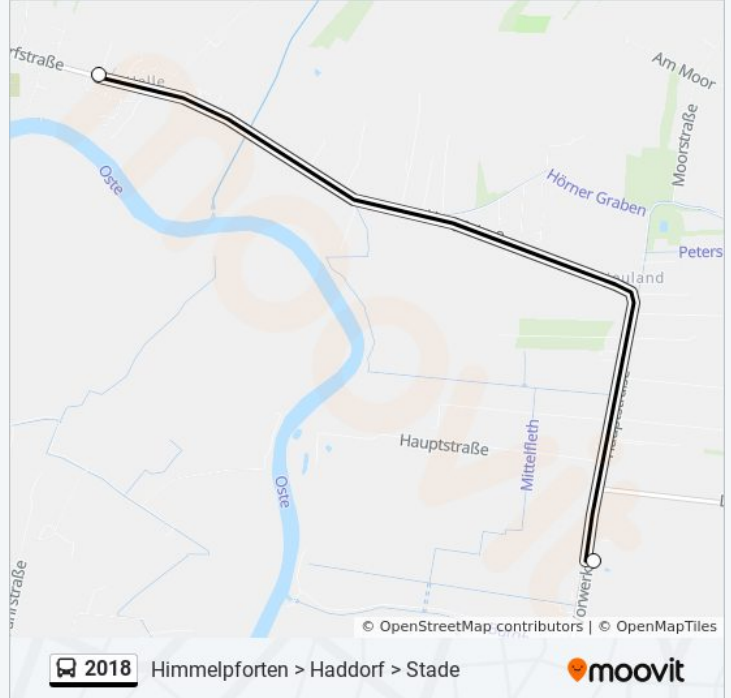

Buslinie 2018 Info

Richtung: Groß Sterneberg, Groß Sterneberger Straße 9a

Stationen: 15

Fahrdauer: 29 Min

Linien Informationen:

Richtung: Großenwörden, am Dubben

2 Haltestellen

[LINIENPLAN ANZEIGEN](#)

Neuland (Lkr Stade), Vorwerk 14

Großenwörden, am Dubben

Buslinie 2018 Fahrpläne

Abfahrzeiten in Richtung Großenwörden, Am Dubben

Montag	15:40 - 16:17
Dienstag	15:40 - 16:17
Mittwoch	15:40 - 16:17
Donnerstag	15:40 - 16:17
Freitag	15:40
Samstag	Kein Betrieb
Sonntag	Kein Betrieb

Buslinie 2018 Info

Richtung: Großenwörden, am Dubben

Stationen: 2

Fahrdauer: 4 Min

Linien Informationen:

Richtung: Gräpel, Vorm Dorf

14 Haltestellen

[LINIENPLAN ANZEIGEN](#)

Stade, Friedrich-Fröbel-Schule

Stade, Vincent-Lübeck-Gymnasium

Haddorf, Haddorfer Berg

Mittelsdorf, Mühlenweg

Düdenbüttel, Im Klamm

Düdenbüttel, Heinbockeler Straße

Himmelpforten, Brink

Himmelpforten, Stubbenkamp