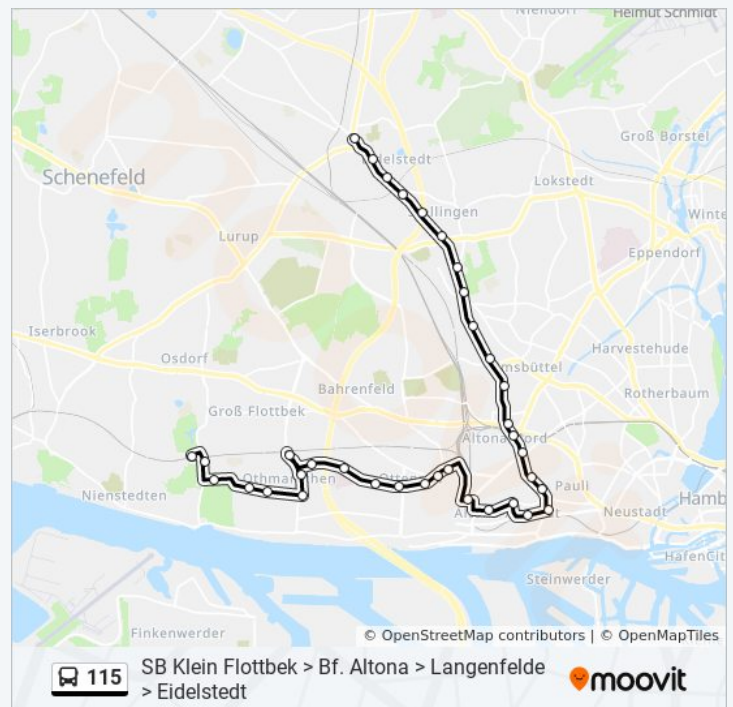

## Buslinie 115 Info

**Richtung:** Bf. Altona

**Stationen:** 18

**Fahrtdauer:** 25 Min

**Linien Informationen:**

 [Buslinie 115 Karte](#)

Richtung: Eidelstedter Platz

Buslinie 115 Fahrpläne

Abfahrzeiten in Richtung Eidelstedter Platz

- S Klein Flottbek
- Baron-Voght-Straße (Mitte)
- Marxsenweg
- Ohnsorgweg
- Hochrad
- Zedernweg
- Reventlowstraße
- 191185
- Ak Altona (Eingang)
- Behringstraße (Ak Altona)
- Griegstraße
- Kreuzkirche Ottensen
- Bleickenallee (Kinderkrankenhaus)
- Große Brunnenstraße
- Bahrenfelder Straße
- Bf. Altona
- Bf. Altona
- Altonaer Poststraße
- Große Bergstraße
- S Reeperbahn
- Paul-Roosen-Straße
- Thadenstraße (West)
- Max-Brauer-Allee (Mitte)
- S Holstenstraße (Holstenplatz)
- Stresemannstraße
- Langenfelder Straße
- Armbruststraße
- Tiedemannstraße
- Langenfelder Damm (Kieler Straße)
- Basselweg
- Volksparkstraße

### Buslinie 115 Info

**Richtung:** Eidelstedter Platz

**Stationen:** 36

**Fahrdauer:** 61 Min

**Linien Informationen:**

Bab-Auffahrt Stellingen  
Wördemanns Weg  
Reichsbahnstraße  
Mühlenuweg  
Eidelstedter Platz

**Richtung: Langenfelder Damm**

29 Haltestellen

[LINIENPLAN ANZEIGEN](#)

S Klein Flottbek  
Baron-Voght-Straße (Mitte)  
Marxsenweg  
Ohnsorgweg  
Hochrad  
Zedernweg  
Reventlowstraße  
191185  
Ak Altona (Eingang)  
Behringstraße (Ak Altona)  
Griegstraße  
Kreuzkirche Ottensen  
Bleickenallee (Kinderkrankenhaus)  
Große Brunnenstraße  
Bahnenfelder Straße  
Bf. Altona  
Bf. Altona  
Altonaer Poststraße  
Große Bergstraße  
S Reeperbahn  
Paul-Roosen-Straße  
Thadenstraße (West)  
Max-Brauer-Allee (Mitte)  
S Holstenstraße (Holstenplatz)