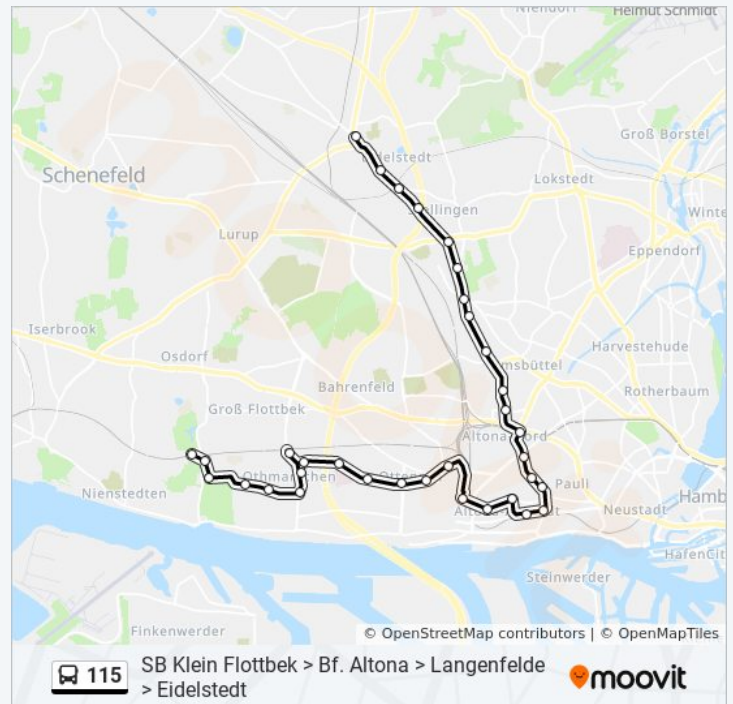

**Buslinie 115 Info**

**Richtung:** S Holstenstraße (Holstenplatz)

**Stationen:** 24

**Fahrdauer:** 40 Min

**Linien Informationen:**

## Richtung: S Klein Flottbek

33 Haltestellen

[LINIENPLAN ANZEIGEN](#)

Eidelstedter Platz  
Reichsbahnstraße  
Wördemanns Weg  
Bab-Auffahrt Stellingen  
Volksparkstraße  
Basselweg  
Langenfelder Damm (Kieler Straße)  
Tiedemannstraße  
Armbruststraße  
Langenfelder Straße  
Augustenburger Straße  
S Holstenstraße  
Max-Brauer-Allee (Mitte)  
Thadenstraße (West)  
Paul-Roosen-Straße  
Große Bergstraße  
Goethestraße  
Bf. Altona  
Bahrenfelder Straße  
Große Brunnenstraße  
Bleickenallee (Kinderkrankenhaus)  
Kreuzkirche Ottensen  
Griegstraße  
Behringstraße (Ak Altona)  
Röpers Weide  
S Othmarschen  
Reventlowstraße  
Zedernweg  
Hochrad

## Buslinie 115 Fahrpläne

Abfahrzeiten in Richtung S Klein Flottbek

Montag	04:51 - 22:20
Dienstag	04:51 - 22:20
Mittwoch	04:51 - 22:20
Donnerstag	04:51 - 22:20
Freitag	04:51 - 22:20
Samstag	05:13 - 22:20
Sonntag	05:12 - 22:20

## Buslinie 115 Info

**Richtung:** S Klein Flottbek

**Stationen:** 33

**Fahrdauer:** 55 Min

**Linien Informationen:**

Ohnsorgweg

Marxsenweg

Baron-Voght-Straße (Mitte)