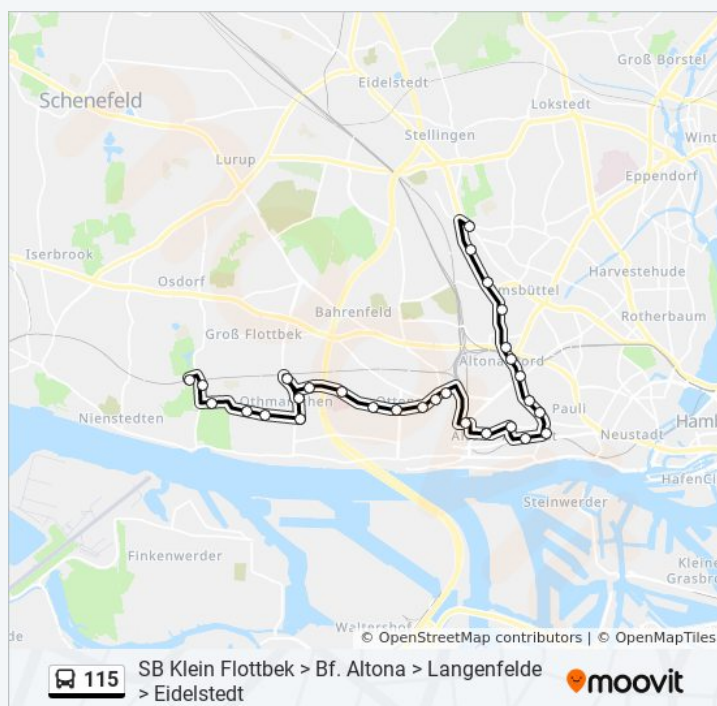

Abfahrzeiten in Richtung Eidelstedter Platz

- S Klein Flottbek
- Baron-Voght-Straße (Mitte)
- Marxsenweg
- Ohnsorgweg
- Hochrad
- Zedernweg
- Reventlowstraße
- 191185
- Ak Altona (Eingang)
- Behringstraße (Ak Altona)
- Griegstraße
- Kreuzkirche Ottensen
- Bleickenallee (Kinderkrankenhaus)
- Große Brunnenstraße
- Bahrenfelder Straße
- Bf. Altona
- Bf. Altona
- Altonaer Poststraße
- Große Bergstraße
- S Reeperbahn
- Paul-Roosen-Straße
- Thadenstraße (West)
- Max-Brauer-Allee (Mitte)
- S Holstenstraße (Holstenplatz)
- Stresemannstraße
- Langenfelder Straße
- Armbruststraße
- Tiedemannstraße
- Langenfelder Damm (Kieler Straße)
- Basselweg
- Volksparkstraße

**Richtung: Langenfelder Damm**

29 Haltestellen

[LINIENPLAN ANZEIGEN](#)

S Klein Flottbek  
Baron-Voght-Straße (Mitte)  
Marxsenweg  
Ohnsorgweg  
Hochrad  
Zedernweg  
Reventlowstraße  
191185  
Ak Altona (Eingang)  
Behringstraße (Ak Altona)  
Griegstraße  
Kreuzkirche Ottensen  
Bleickenallee (Kinderkrankenhaus)  
Große Brunnenstraße  
Bahnenfelder Straße  
Bf. Altona  
Bf. Altona  
Altonaer Poststraße  
Große Bergstraße  
S Reeperbahn  
Paul-Roosen-Straße  
Thadenstraße (West)  
Max-Brauer-Allee (Mitte)  
S Holstenstraße (Holstenplatz)

**Buslinie 115 Info**

**Richtung:** Langenfelder Damm

**Stationen:** 29

**Fahrdauer:** 48 Min

**Linien Informationen:**

Stresemannstraße

Langenfelder Straße

Armbruststraße

Tiedemannstraße

Langenfelder Damm

**Richtung: S Holstenstraße (Holstenplatz)**

24 Haltestellen

[LINIENPLAN ANZEIGEN](#)

S Klein Flottbek

Baron-Voght-Straße (Mitte)

Marxsenweg