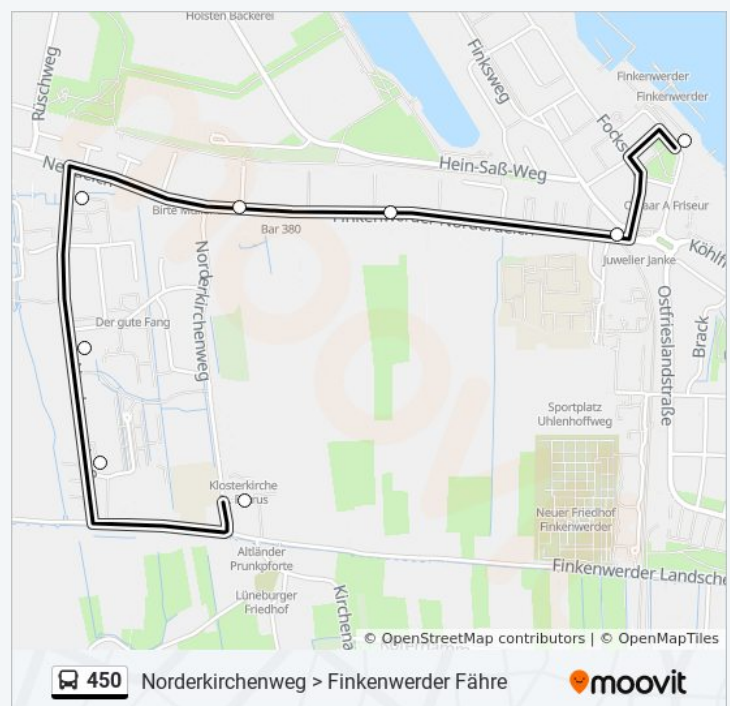

Richtung: Norderkirchenweg

18 Haltestellen

[LINIENPLAN ANZEIGEN](#)

Neue Bullerrinne
Palstek
Airbus (Kehre)
Airbus
Rudolf-Kinau-Allee
Neßpiel
Rüschpark (Leegerwall)
Europa-Center Air30
Hein-Saß-Stieg (Zal)
Kap-Horn-Weg
Finkenwerder (Fähre)
Norderschulweg
Brunnenstieg
Kneienblick
Nordmeerstraße
Nordmeertwiete
Finkenwerder Landscheideweg
Norderkirchenweg

Buslinie 450 Fahrpläne

Abfahrzeiten in Richtung Norderkirchenweg

Montag	05:55 - 22:48
Dienstag	05:55 - 22:48
Mittwoch	05:55 - 22:48
Donnerstag	05:55 - 22:48
Freitag	05:55 - 22:48
Samstag	05:50 - 22:50
Sonntag	06:20 - 22:50

Buslinie 450 Info

Richtung: Norderkirchenweg

Stationen: 18

Fahrdauer: 9 Min

Linien Informationen:

Buslinie 450 Offline Fahrpläne und Netzkarten stehen auf moovitapp.com zur Verfügung. Verwende den [Moovit App](#), um Live Bus Abfahrten, Zugfahrpläne oder U-Bahn Fahrplanzeiten zu sehen, sowie Schritt für Schritt Wegangaben für alle öffentlichen Verkehrsmittel in Hamburg & schleswig-Holstein zu erhalten.

[Über Moovit](#) • [MaaS Lösungen](#) • [Unterstützte Länder](#) • [Mooviter Community](#)

© 2024 Moovit - Alle Rechte vorbehalten

Siehe Live Ankunftszeiten