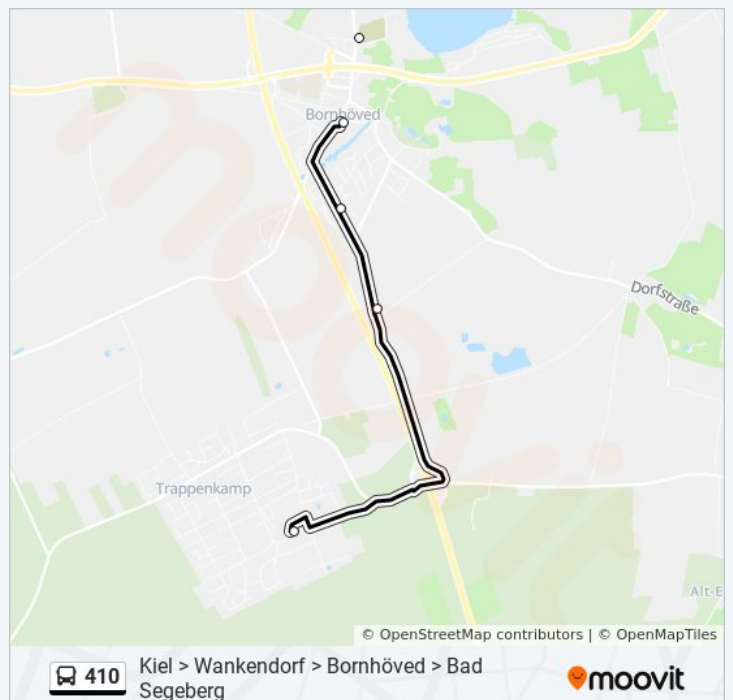

Kiel Edisonstraße/B 404
Kiel Karlsburg
Kiel Stormarnstraße
Kiel Hummelwiese
Kiel Hauptbahnhof
Kiel Zob

Richtung: Trappenkamp, Zob

36 Haltestellen
[LINIENPLAN ANZEIGEN](#)

Kiel Zob
Kiel Hauptbahnhof
Kiel Hummelwiese
Kiel Stormarnstraße
Kiel Karlsburg
Kiel Edisonstraße/B 404
Kiel Moorsee
Boksee Im See
Boksee
Honigsee Havighorst
Klein Barkau B404
Kirchbarkau
Kirchbarkau Dorfstraße
Warnau B 404
Nettelsee Kaiserstraße
Nettelsee Ortsmitte
Stolpe(B Neumünster) P&R Nettelau/Löptin
Stolpe(B Neumünster) Nettelau
Stolpe(B Neumünster) Kieler Kamp
Stolpe(B Neumünster) Oberdorf
Stolpe(B Neumünster) Pfeifenkopf
Stolpe(B Neumünster) Schule
Stolpe(B Neumünster) Altenheim

Buslinie 410 Fahrpläne

Abfahrzeiten in Richtung Trappenkamp, Zob

Montag	16:43 - 23:16
Dienstag	16:43 - 23:16
Mittwoch	16:43 - 23:16
Donnerstag	16:43 - 23:16
Freitag	16:43 - 23:16
Samstag	23:16
Sonntag	23:16

Buslinie 410 Info

Richtung: Trappenkamp, Zob
Stationen: 36
Fahrdauer: 61 Min
Linien Informationen: