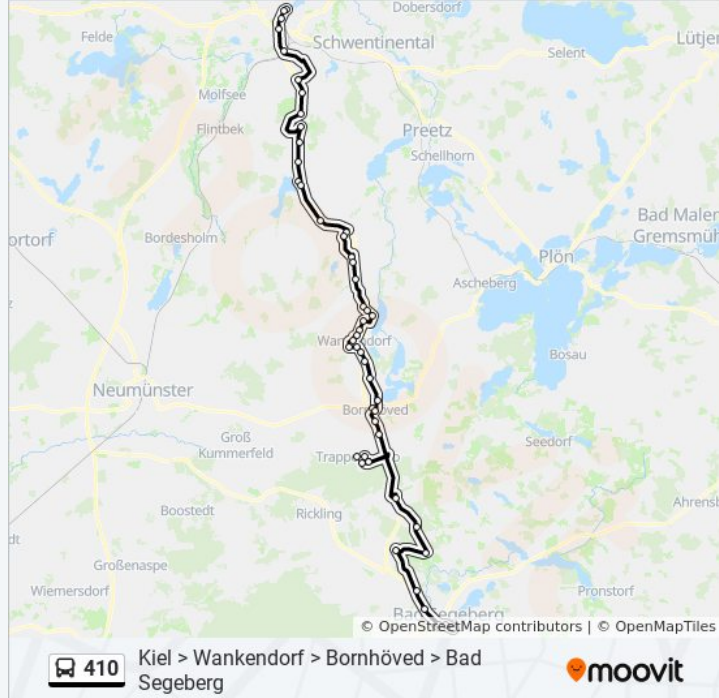

Bornhöved, Friedhof

Bornhöved, Adolfplatz

Bornhöved, Moorblick

Bornhöved, am Ackerhorst

Trappenkamp, Zob

Trappenkamp, Kirche

Daldorf, Dorfstraße

Daldorf, Pettluiser Weg

Negernbötzel, Hamdorf

Negernbötzel, Dorfstraße

Schackendorf, Dorfplatz

Schackendorf, Waidmannsheil

Bad Segeberg, Mühlenberg

Bad Segeberg, Hamburger Straße(Möbel Kraft)

Bf. Bad Segeberg (Zob)

Richtung: Bornhöved, Adolfplatz

33 Haltestellen

[LINIENPLAN ANZEIGEN](#)

Kiel Zob

Kiel Hauptbahnhof

Kiel Hummelwiese

Buslinie 410 Fahrpläne

Abfahrzeiten in Richtung Bornhöved, Adolfplatz

Tag	Abfahrzeit
Montag	Kein Betrieb
Dienstag	00:16
Mittwoch	00:16
Donnerstag	00:16
Freitag	00:16

Kiel Stormarnstraße

Kiel Karlsburg

Kiel Edisonstraße/B 404

Kiel Moorsee

Boksee Im See

Boksee

Honigsee Havighorst

Klein Barkau B404