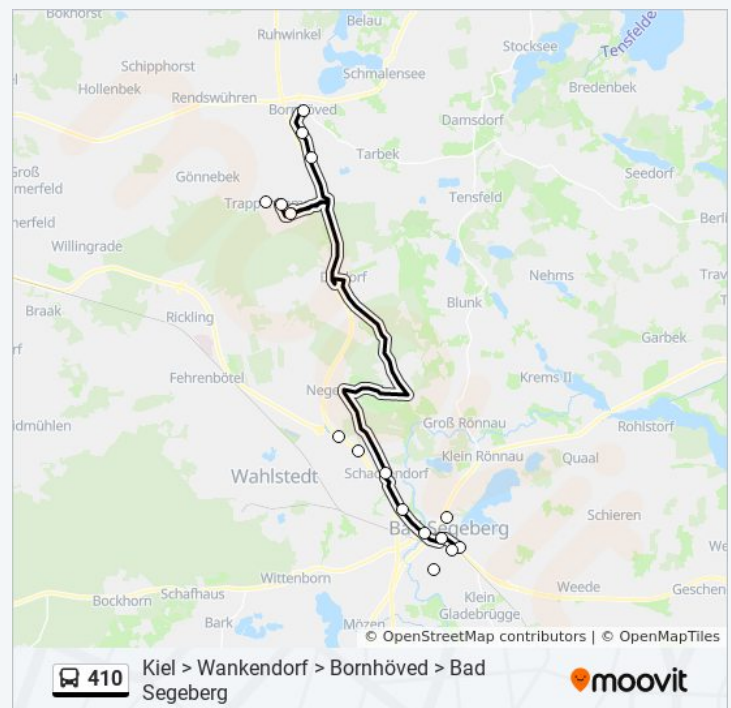

Bornhöved, Moorblick

Bornhöved, Adolfplatz

Montag	23:10
Dienstag	23:10
Mittwoch	23:10
Donnerstag	23:10
Freitag	23:10
Samstag	17:10 - 23:10
Sonntag	23:10

Buslinie 410 Info

Richtung: Bornhöved, Adolfplatz

Stationen: 14

Fahrtdauer: 38 Min

Linien Informationen:

Richtung: Kiel Zob

45 Haltestellen

[LINIENPLAN ANZEIGEN](#)

Bf. Bad Segeberg (Zob)

Bad Segeberg, Hamburger Straße(Möbel Kraft)

Bad Segeberg, am Wasserwerk