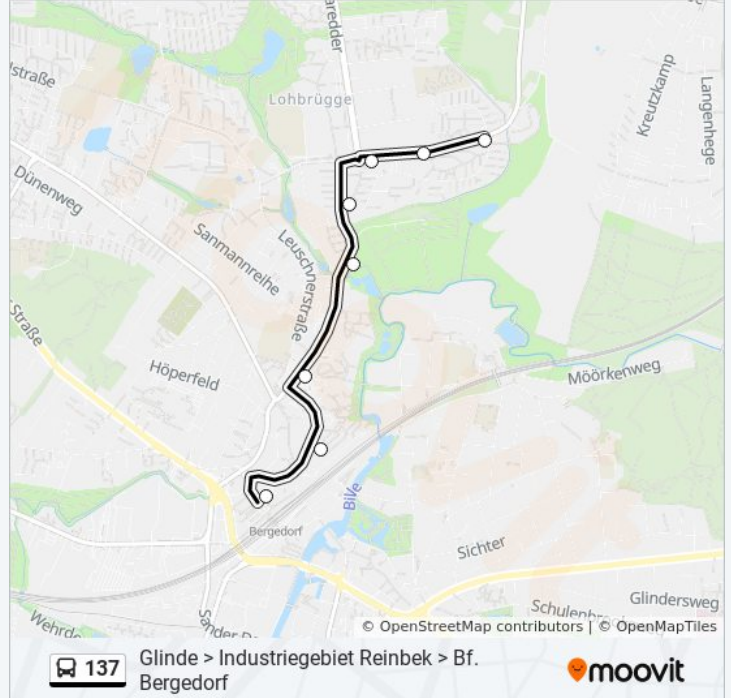

Glinde, Schulzentrum

Glinde, Markt

Glinde, Mühlenstraße

Glinde, am Sportplatz

Richtung: Max-Eichholz-Ring

8 Haltestellen

[LINIENPLAN ANZEIGEN](#)

Bf. Bergedorf

Sander Markt

Lohbrügger Markt

Bornmühlenweg

Goerdelerstraße

Binnenfeldredder

Sterntwiete

Max-Eichholz-Ring

Buslinie 137 Fahrpläne

Abfahrzeiten in Richtung Max-Eichholz-Ring

Montag	Kein Betrieb
Dienstag	Kein Betrieb
Mittwoch	Kein Betrieb
Donnerstag	Kein Betrieb
Freitag	Kein Betrieb
Samstag	21:30
Sonntag	20:30

Buslinie 137 Info

Richtung: Max-Eichholz-Ring

Stationen: 8

Fahrdauer: 7 Min

Linien Informationen:

Richtung: Reinbek, Humboldtstraße

17 Haltestellen

[LINIENPLAN ANZEIGEN](#)

- Bf. Bergedorf
- Sander Markt
- Lohbrügger Markt
- Bornmühlenweg
- Goerdelerstraße
- Binnenfeldredder
- Sterntwiete
- Max-Eichholz-Ring
- Reinbek, Großkoppel
- Reinbek, am Forstplatz
- Reinbek, Eichenbusch (West)
- Reinbek, Mühlenredder (West)
- Glinde, Gutenbergstraße
- Reinbek, Liebigstraße
- Reinbek, Dieselstraße
- Reinbek, Siemensstraße
- Reinbek, Humboldtstraße