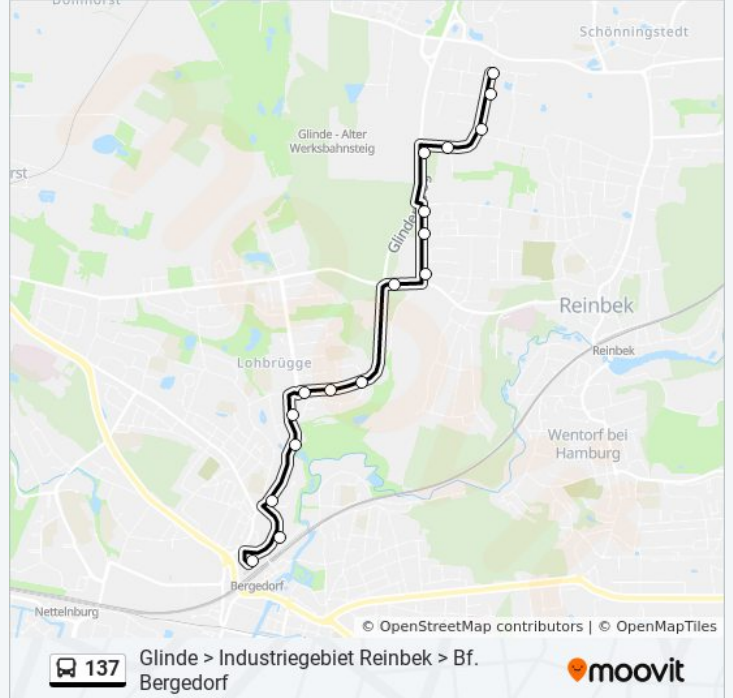

[LINIENPLAN ANZEIGEN](#)

Bf. Bergedorf

Sander Markt

Lohbrügger Markt

Bornmühlenweg

Goerdelerstraße

Binnenfeldredder

Sterntwiete

Stationen: 8

Fahrdauer: 7 Min

Linien Informationen:

Richtung: Reinbek, Humboldtstraße

17 Haltestellen

[LINIENPLAN ANZEIGEN](#)

- Bf. Bergedorf
- Sander Markt
- Lohbrügger Markt
- Bornmühlenweg
- Goerdelerstraße
- Binnenfeldredder
- Sterntwiete
- Max-Eichholz-Ring
- Reinbek, Großkoppel
- Reinbek, am Forstplatz
- Reinbek, Eichenbusch (West)
- Reinbek, Mühlenredder (West)
- Glinde, Gutenbergstraße
- Reinbek, Liebigstraße
- Reinbek, Dieselstraße
- Reinbek, Siemensstraße
- Reinbek, Humboldtstraße

Buslinie 137 Fahrpläne

Abfahrzeiten in Richtung Reinbek, Humboldtstraße

Montag	07:00
Dienstag	07:00
Mittwoch	07:00
Donnerstag	07:00
Freitag	07:00
Samstag	Kein Betrieb
Sonntag	Kein Betrieb

Buslinie 137 Info

Richtung: Reinbek, Humboldtstraße

Stationen: 17

Fahrdauer: 17 Min

Linien Informationen:

Buslinie 137 Offline Fahrpläne und Netzkarten stehen auf moovitapp.com zur Verfügung. Verwende den [Moovit App](#), um Live Bus Abfahrten, Zugfahrpläne oder U-Bahn Fahrplanzeiten zu sehen, sowie Schritt für Schritt Wegangaben für alle öffentlichen Verkehrsmittel in Hamburg & schleswig-Holstein zu erhalten.