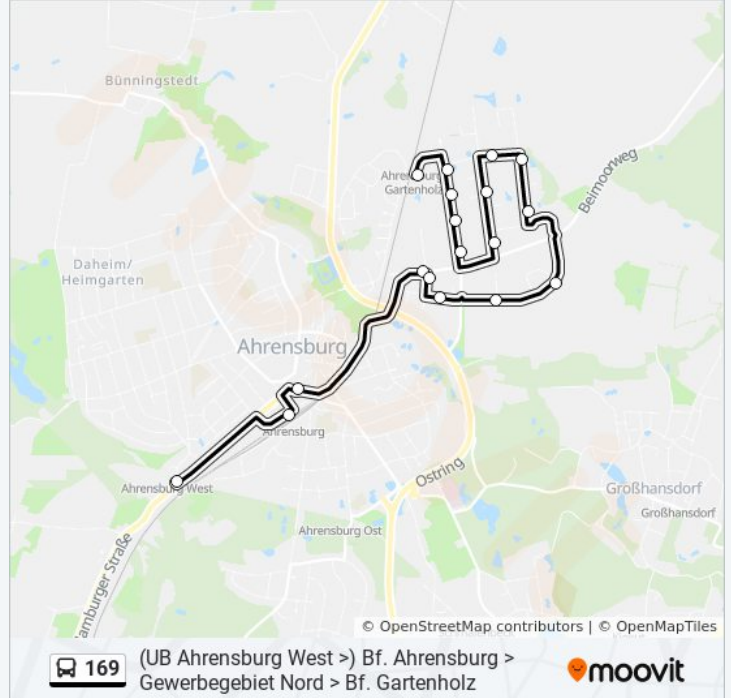

## Buslinie 169 Info

**Richtung:** Bf. Ahrensburg

**Stationen:** 17

**Fahrdauer:** 21 Min

**Linien Informationen:**

## Richtung: U Ahrensburg West

18 Haltestellen

[LINIENPLAN ANZEIGEN](#)

Bf. Gartenholz

Ahrensburg, Ewige Weide

Ahrensburg, Kornkamp (Springer)

Ahrensburg, Kornkamp (Mitte)

Ahrensburg, Kornkamp (Süd)

Ahrensburg, Jochim-Klindt-Straße

Ahrensburg, am Hopfenbach

Ahrensburg, Weizenkoppel

Ahrensburg, Beimoorweg

Ahrensburg, Hamburger Straße

Bf. Ahrensburg

U Ahrensburg West

## Buslinie 169 Info

**Richtung:** U Ahrensburg West

**Stationen:** 18

**Fahrtdauer:** 25 Min

**Linien Informationen:**

Buslinie 169 Offline Fahrpläne und Netzkarten stehen auf moovitapp.com zur Verfügung. Verwende den [Moovit App](#), um Live Bus Abfahrten, Zugfahrpläne oder U-Bahn Fahrplanzeiten zu sehen, sowie Schritt für Schritt Wegangaben für alle öffentlichen Verkehrsmittel in Hamburg & schleswig-Holstein zu erhalten.