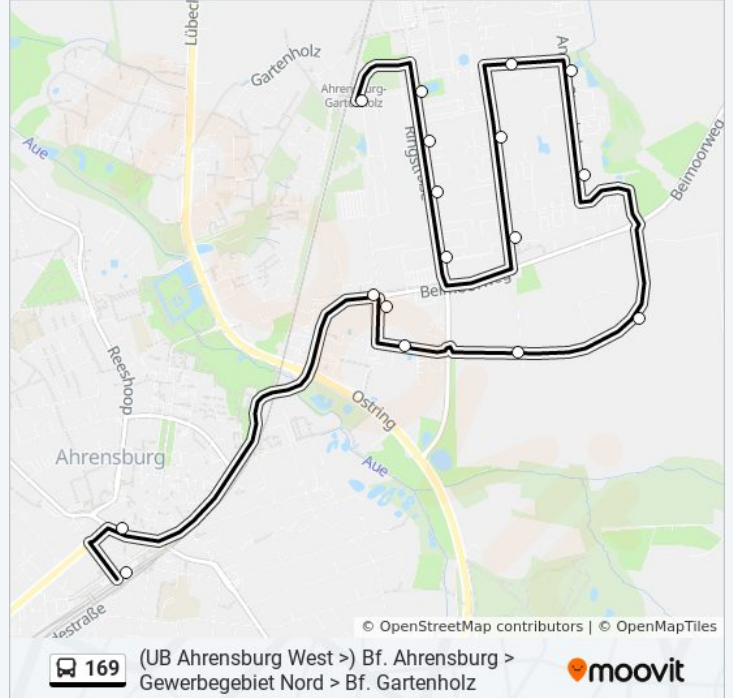

 169

(UB Ahrensburg West >) Bf. Ahrensburg >  
Gewerbegebiet Nord > Bf. Gartenholz

Im Website-Modus Anzeigen

Die Buslinie 169 ((UB Ahrensburg West >) Bf. Ahrensburg > Gewerbegebiet Nord > Bf. Gartenholz) hat 3 Routen  
(1) Bf. ahrensburg: 04:54 - 22:54(2) Bf. gartenholz: 05:14 - 21:45(3) U Ahrensburg West: 05:24 - 19:24  
Verwende Moovit, um die nächste Station der Buslinie 169 zu finden und um zu erfahren wann die nächste Buslinie 169 kommt.

## Richtung: Bf. Ahrensburg

17 Haltestellen

[LINIENPLAN ANZEIGEN](#)

Bf. Gartenholz  
Ahrensburg, Ewige Weide  
Ahrensburg, Kornkamp (Springer)  
Ahrensburg, Kornkamp (Mitte)  
Ahrensburg, Kornkamp (Süd)  
Ahrensburg, Stormarner Werkstätten  
Ahrensburg, Kurt-Fischer-Straße (Mitte)  
Ahrensburg, Kurt-Fischer-Straße (Nord)  
Ahrensburg, An Der Strusbek (Mitte)  
Ahrensburg, An Der Strusbek (Süd)  
Ahrensburg, Doktor-Flögel-Straße  
Ahrensburg, Jochim-Klindt-Straße  
Ahrensburg, am Hopfenbach  
Ahrensburg, Weizenkoppel  
Ahrensburg, Beimoorweg  
Ahrensburg, Hamburger Straße  
Bf. Ahrensburg

## Buslinie 169 Info

**Richtung:** Bf. Ahrensburg

**Stationen:** 17

**Fahrdauer:** 21 Min

**Linien Informationen:**

## Richtung: Bf. Gartenholz

17 Haltestellen

[LINIENPLAN ANZEIGEN](#)

U Ahrensburg West  
 Bf. Ahrensburg  
 Ahrensburg, Hamburger Straße  
 Ahrensburg, Beimoorweg  
 Ahrensburg, am Hopfenbach  
 Ahrensburg, Jochim-Klindt-Straße  
 Ahrensburg, Doktor-Flögel-Straße  
 Ahrensburg, An Der Strusbek (Süd)  
 Ahrensburg, An Der Strusbek (Mitte)  
 Ahrensburg, Kurt-Fischer-Straße (Nord)  
 Ahrensburg, Kurt-Fischer-Straße (Mitte)  
 Ahrensburg, Stormarner Werkstätten  
 Ahrensburg, Kornkamp (Süd)  
 Ahrensburg, Kornkamp (Mitte)  
 Ahrensburg, Kornkamp (Springer)  
 Ahrensburg, Ewige Weide  
 Bf. Gartenholz