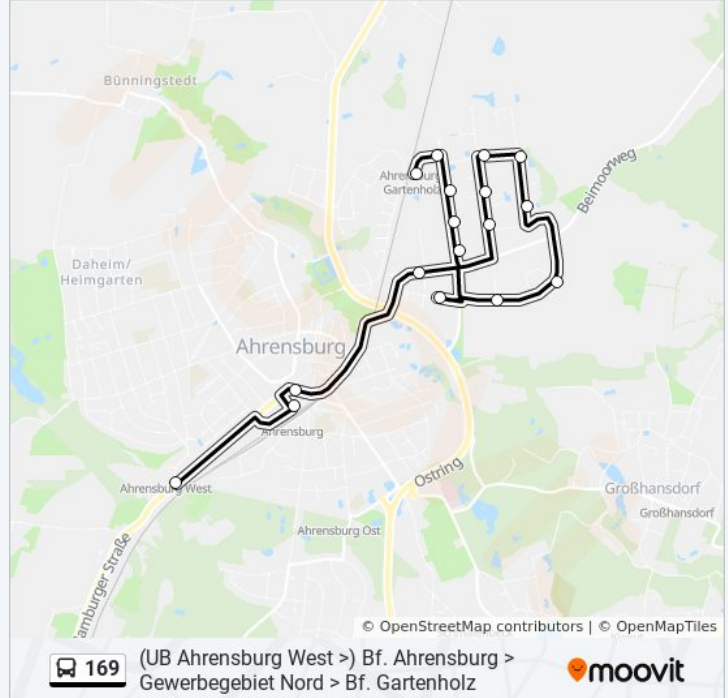

## Richtung: Bf. Ahrensburg

17 Haltestellen

[LINIENPLAN ANZEIGEN](#)

Bf. Gartenholz  
Ahrensburg, Ewige Weide  
Ahrensburg, Kornkamp (Springer)  
Ahrensburg, Kornkamp (Mitte)  
Ahrensburg, Kornkamp (Süd)  
Ahrensburg, Stormarner Werkstätten  
Ahrensburg, Kurt-Fischer-Straße (Mitte)  
Ahrensburg, Kurt-Fischer-Straße (Nord)  
Ahrensburg, An Der Strusbek (Mitte)  
Ahrensburg, An Der Strusbek (Süd)  
Ahrensburg, Doktor-Flögel-Straße  
Ahrensburg, Jochim-Klindt-Straße  
Ahrensburg, am Hopfenbach  
Ahrensburg, Weizenkoppel  
Ahrensburg, Beimoorweg  
Ahrensburg, Hamburger Straße  
Bf. Ahrensburg

## Buslinie 169 Info

**Richtung:** Bf. Ahrensburg

**Stationen:** 17

**Fahrdauer:** 21 Min

**Linien Informationen:**

## Richtung: Bf. Gartenholz

17 Haltestellen

[LINIENPLAN ANZEIGEN](#)

U Ahrensburg West  
 Bf. Ahrensburg  
 Ahrensburg, Hamburger Straße  
 Ahrensburg, Beimoorweg  
 Ahrensburg, am Hopfenbach  
 Ahrensburg, Jochim-Klindt-Straße  
 Ahrensburg, Doktor-Flögel-Straße  
 Ahrensburg, An Der Strusbek (Süd)  
 Ahrensburg, An Der Strusbek (Mitte)  
 Ahrensburg, Kurt-Fischer-Straße (Nord)  
 Ahrensburg, Kurt-Fischer-Straße (Mitte)  
 Ahrensburg, Stormarner Werkstätten  
 Ahrensburg, Kornkamp (Süd)  
 Ahrensburg, Kornkamp (Mitte)  
 Ahrensburg, Kornkamp (Springer)  
 Ahrensburg, Ewige Weide  
 Bf. Gartenholz

## Buslinie 169 Info

**Richtung:** Bf. Gartenholz

**Stationen:** 17

**Fahrtdauer:** 21 Min

**Linien Informationen:**

**169** (UB Ahrensburg West >) Bf. Ahrensburg > Gewerbegebiet Nord > Bf. Gartenholz