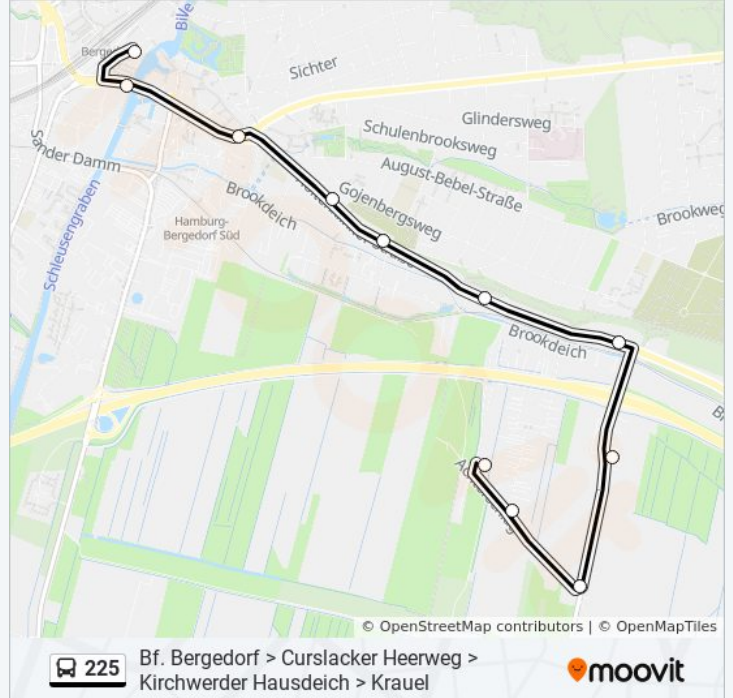

Richtung: Pollhof

11 Haltestellen

[LINIENPLAN ANZEIGEN](#)

Bf. Bergedorf

Am Bergedorfer Hafen

Mohnhof

Kirchhofsweg

Unterm Heilbrunnen

An Der Pollhofsbrücke

Holtenklinik

Curslackter Heerweg 258

Achterschlag

Eschenhofweg

Pollhof

Buslinie 225 Fahrpläne

Abfahrzeiten in Richtung Pollhof

Montag	05:49 - 19:19
Dienstag	05:49 - 19:19
Mittwoch	05:49 - 19:19
Donnerstag	05:49 - 19:19
Freitag	05:49 - 19:19
Samstag	Kein Betrieb
Sonntag	Kein Betrieb

Buslinie 225 Info

Richtung: Pollhof

Stationen: 11

Fahrdauer: 14 Min

Linien Informationen:

Richtung: Pollhof

5 Haltestellen

[LINIENPLAN ANZEIGEN](#)

Holtenklinke

Curslacker Heerweg 258

Achterschlag