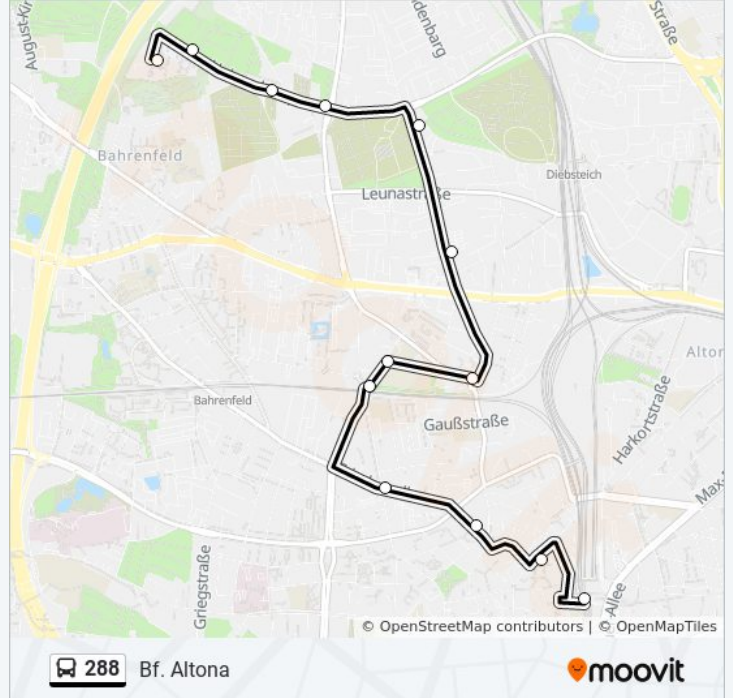

Richtung: Bf. Altona

10 Haltestellen

[LINIENPLAN ANZEIGEN](#)

Pflegezentrum Lutherpark

Holstenkamp (West)

Friedhof Holstenkamp

Regerstraße (Ost)

Ruhrstraße

Leunastraße

S Ottensen

Hohenesch

Große Rainstraße

Bf. Altona

Buslinie 288 Fahrpläne

Abfahrzeiten in Richtung Bf. altona

Montag	05:15 - 22:15
Dienstag	05:15 - 22:15
Mittwoch	05:15 - 22:15
Donnerstag	05:15 - 22:15
Freitag	05:15 - 22:15
Samstag	05:15 - 22:15
Sonntag	05:15 - 22:15

Buslinie 288 Info

Richtung: Bf. Altona

Stationen: 10

Fahrdauer: 15 Min

Linien Informationen:

Richtung: Pflegezentrum Lutherpark

9 Haltestellen

[LINIENPLAN ANZEIGEN](#)

- Bf. Altona
- Große Rainstraße
- Hohenesch
- S Ottensen
- Leunastraße
- Ruhrstraße
- Regerstraße (Ost)
- Friedhof Holstenkamp
- Pflegezentrum Lutherpark

Buslinie 288 Fahrpläne

Abfahrzeiten in Richtung Pflegezentrum Lutherpark